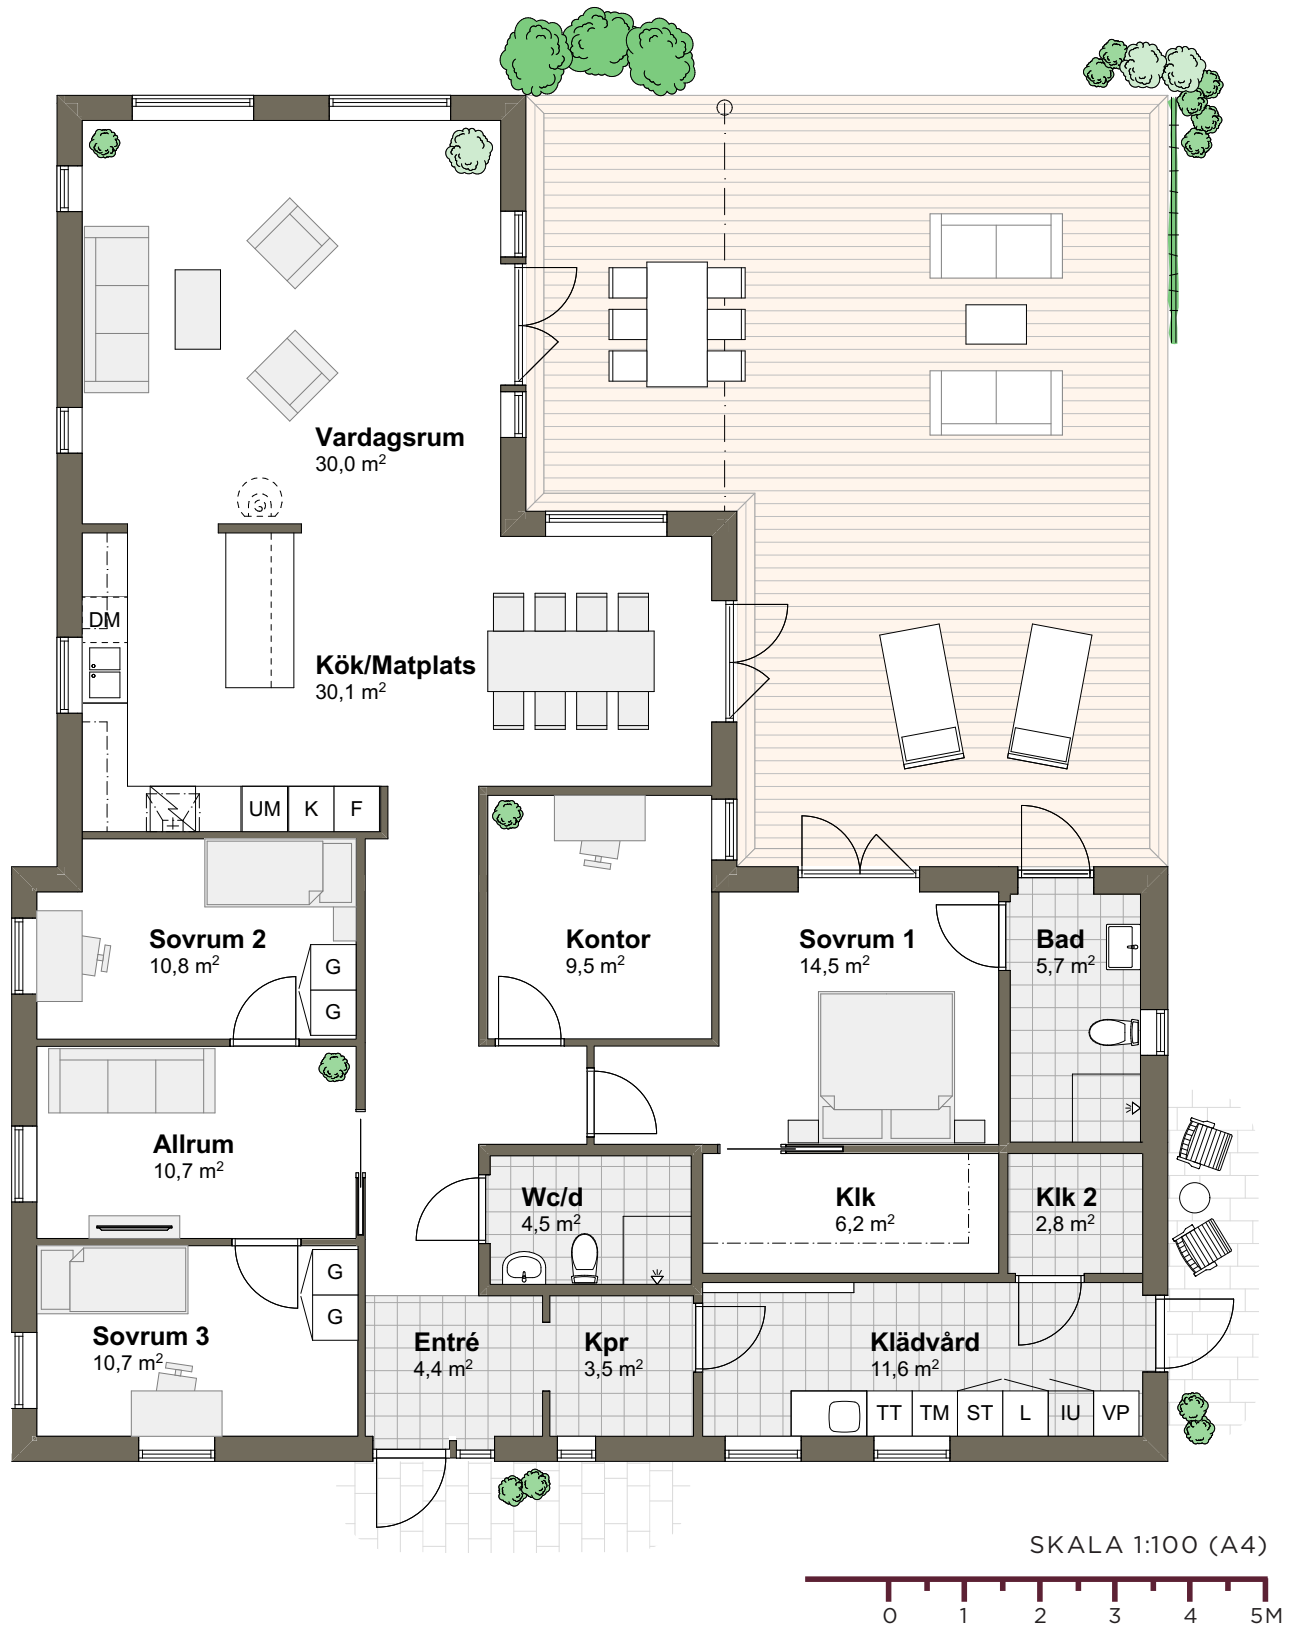

VILLA BJÖRKHAGEN

Hustyp: 1-plan

Boarea 174,9 m²

Byggarea: 211,9 m²

Rum: 6 rum och kök

Tips! För att mäta på planritningen ta hjälp av skalan.

VILLA BJÖRKHAGEN

Hustyp: 1-plan

Boarea 174,9 m²

Byggarea: 211,9 m²

Rum: 6 rum och kök

SKALA 1:100 (A4)

Tips! För att mäta på planritningen ta hjälp av skalan.