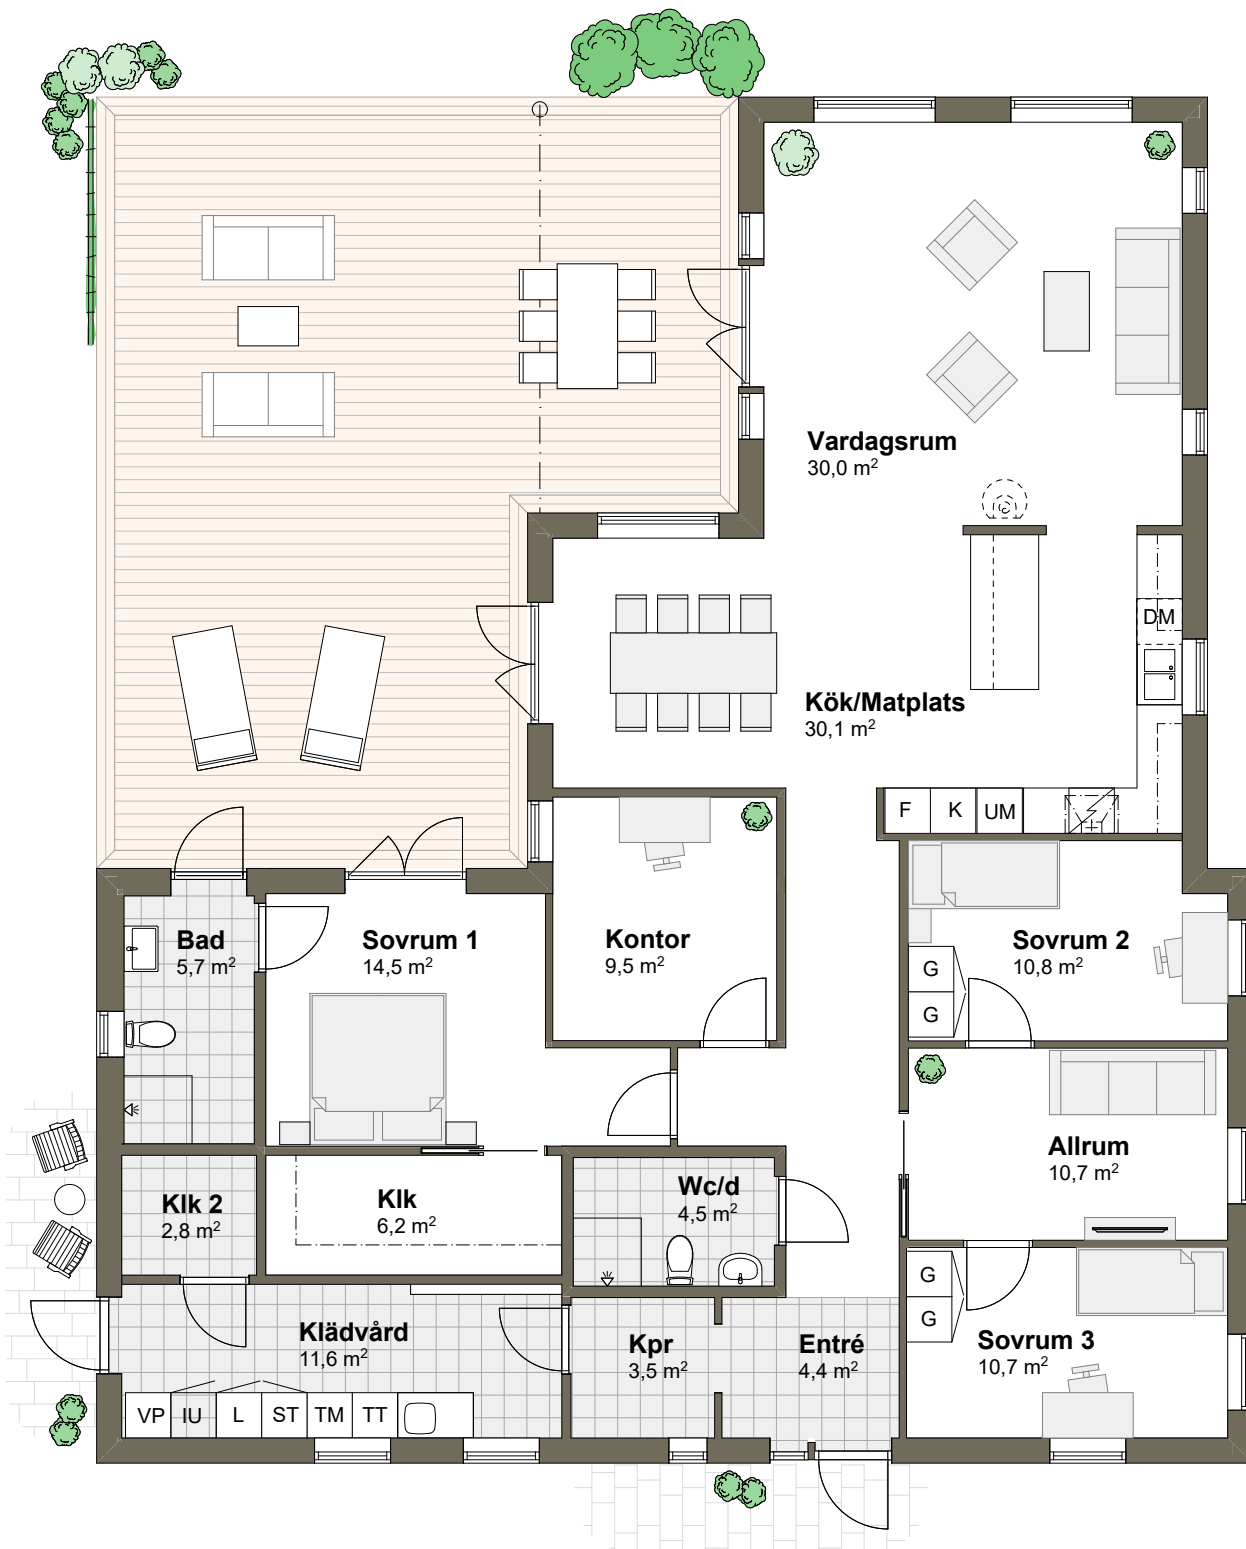

VILLA BJÖRKHAGEN

Hustyp: 1-plan

Boarea 174,9 m²

Byggarea: 211,9 m²

Rum: 6 rum och kök

Tips! För att mäta på planritningen ta hjälp av skalan.

VILLA BJÖRKHAGEN

Hustyp: 1-plan

Boarea 174,9 m²

Byggarea: 211,9 m²

Rum: 6 rum och kök

SKALA 1:100 (A4)

Tips! För att mäta på planritningen ta hjälp av skalan.