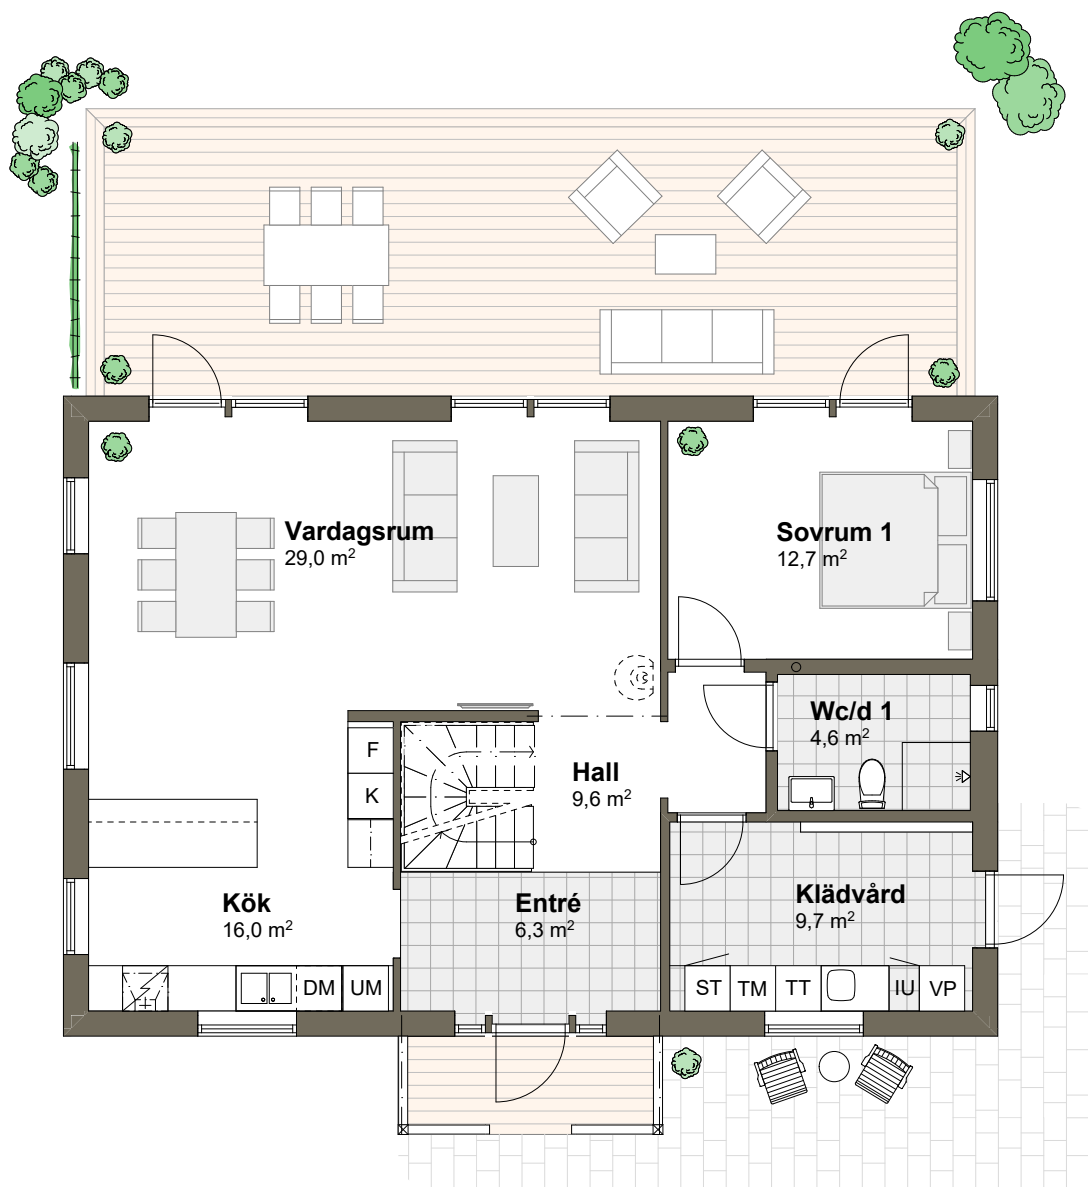

VILLA ÅRNÄS M

Hustyp: 1,5-plan Boarea: 163,5 m²
Byggarea: 104,6 m² Rum: 7 rum och kök

ENTRÉPLAN

Golvarea: 92,3 m²

SKALA 1:100 (A4)

Tips! För att mäta på planritningen ta hjälp av skalan.

VILLA ÅRNÄS M

Hustyp: 1,5-plan Boarea: 163,5 m²
Byggarea: 104,6 m² Rum: 7 rum och kök

ÖVRE PLAN
Golvarea: 76,3 m²

SKALA 1:100 (A4)

Tips! För att mäta på planritningen ta hjälp av skalan.

VILLA ÅRNÄS M

Hustyp: 1,5-plan Boarea: 163,5 m²
Byggarea: 104,6 m² Rum: 7 rum och kök

ENTRÉPLAN

Golvarea: 92,3 m²

SKALA 1:100 (A4)

Tips! För att mäta på planritningen ta hjälp av skalan.

VILLA ÅRNÄS M

Hustyp: 1,5-plan Boarea: 163,5 m²
Byggarea: 104,6 m² Rum: 7 rum och kök

ENTRÉPLAN

Golvarea: 76,3 m²

SKALA 1:100 (A4)

Tips! För att mäta på planritningen ta hjälp av skalan.