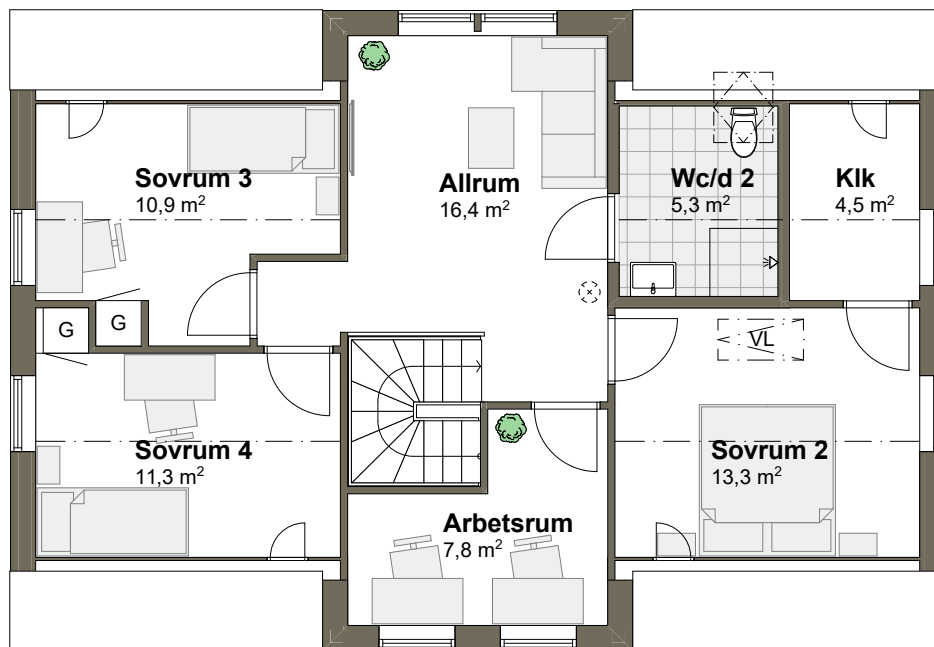

VILLA ÅRNÄS M

Hustyp: 1,5-plan Boarea: 163,5 m²
Byggarea: 104,6 m² Rum: 7 rum och kök

ENTRÉPLAN

Golvarea: 92,3 m²

SKALA 1:100 (A4)

Tips! För att mäta på planritningen ta hjälp av skalan.

VILLA ÅRNÄS M

Hustyp: 1,5-plan Boarea: 163,5 m²
Byggarea: 104,6 m² Rum: 7 rum och kök

ÖVRE PLAN
Golvarea: 76,3 m²

SKALA 1:100 (A4)

Tips! För att mäta på planritningen ta hjälp av skalan.

VILLA ÅRNÄS M

Hustyp: 1,5-plan Boarea: 163,5 m²
Byggarea: 104,6 m² Rum: 7 rum och kök

ENTRÉPLAN

Golvarea: 92,3 m²

SKALA 1:100 (A4)

Tips! För att mäta på planritningen ta hjälp av skalan.

VILLA ÅRNÄS M

Hustyp: 1,5-plan Boarea: 163,5 m²
Byggarea: 104,6 m² Rum: 7 rum och kök

ENTRÉPLAN

Golvarea: 76,3 m²

SKALA 1:100 (A4)

Tips! För att mäta på planritningen ta hjälp av skalan.