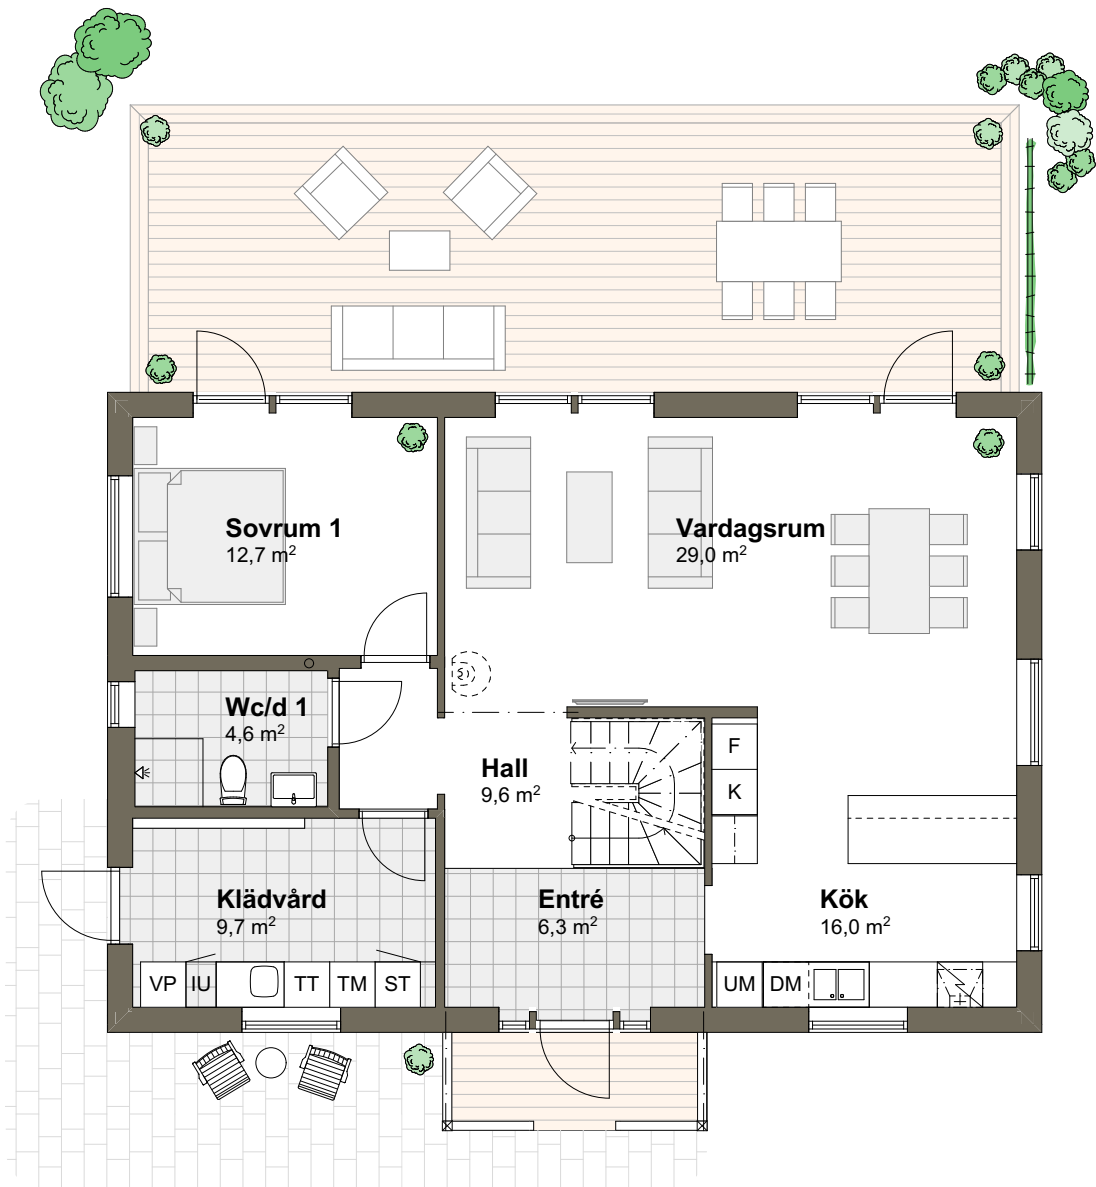

VILLA ÅRNÄS M

Hustyp: 1,5-plan Boarea: 163,5 m²
Byggarea: 104,6 m² Rum: 7 rum och kök

ENTRÉPLAN

Golvarea: 92,3 m²

SKALA 1:100 (A4)

Tips! För att mäta på planritningen ta hjälp av skalan.

VILLA ÅRNÄS M

Hustyp: 1,5-plan Boarea: 163,5 m²
Byggarea: 104,6 m² Rum: 7 rum och kök

ÖVRE PLAN
Golvarea: 76,3 m²

SKALA 1:100 (A4)

Tips! För att mäta på planritningen ta hjälp av skalan.

VILLA ÅRNÄS M

Hustyp: 1,5-plan Boarea: 163,5 m²
Byggarea: 104,6 m² Rum: 7 rum och kök

ENTRÉPLAN

Golvarea: 92,3 m²

SKALA 1:100 (A4)

Tips! För att mäta på planritningen ta hjälp av skalan.

VILLA ÅRNÄS M

Hustyp: 1,5-plan Boarea: 163,5 m²
Byggarea: 104,6 m² Rum: 7 rum och kök

ENTRÉPLAN

Golvarea: 76,3 m²

SKALA 1:100 (A4)

Tips! För att mäta på planritningen ta hjälp av skalan.