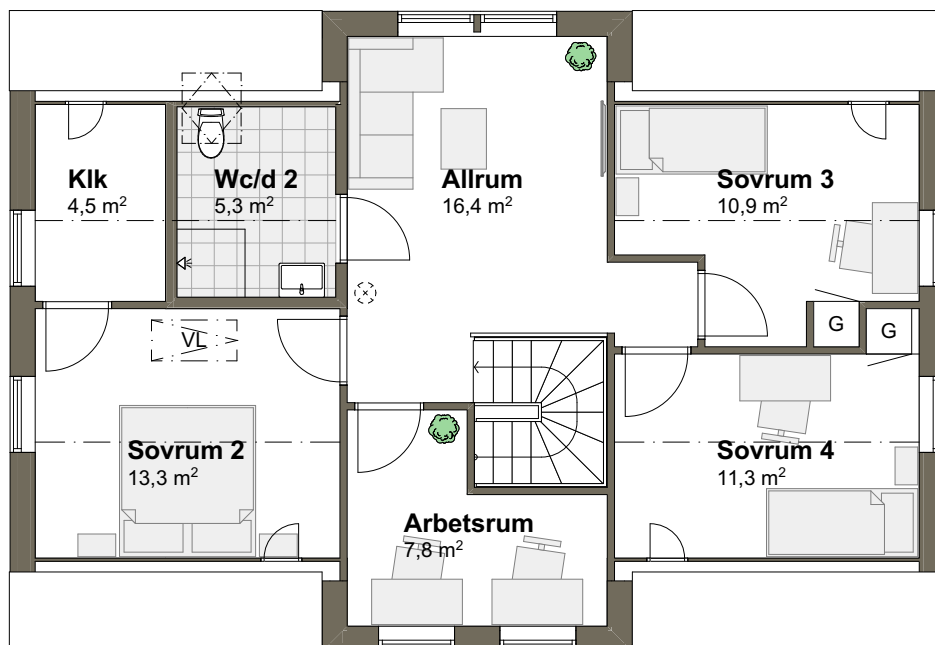

VILLA ÅRNÄS M

Hustyp: 1,5-plan Boarea: 163,5 m²
Byggarea: 104,6 m² Rum: 7 rum och kök

ENTRÉPLAN

Golvarea: 92,3 m²

SKALA 1:100 (A4)

Tips! För att mäta på planritningen ta hjälp av skalan.

VILLA ÅRNÄS M

Hustyp: 1,5-plan Boarea: 163,5 m²
Byggarea: 104,6 m² Rum: 7 rum och kök

ÖVRE PLAN
Golvarea: 76,3 m²

SKALA 1:100 (A4)

Tips! För att mäta på planritningen ta hjälp av skalan.

VILLA ÅRNÄS M

Hustyp: 1,5-plan Boarea: 163,5 m²
Byggarea: 104,6 m² Rum: 7 rum och kök

ENTRÉPLAN

Golvarea: 92,3 m²

SKALA 1:100 (A4)

Tips! För att mäta på planritningen ta hjälp av skalan.

VILLA ÅRNÄS M

Hustyp: 1,5-plan Boarea: 163,5 m²
Byggarea: 104,6 m² Rum: 7 rum och kök

ENTRÉPLAN

Golvarea: 76,3 m²

SKALA 1:100 (A4)

Tips! För att mäta på planritningen ta hjälp av skalan.