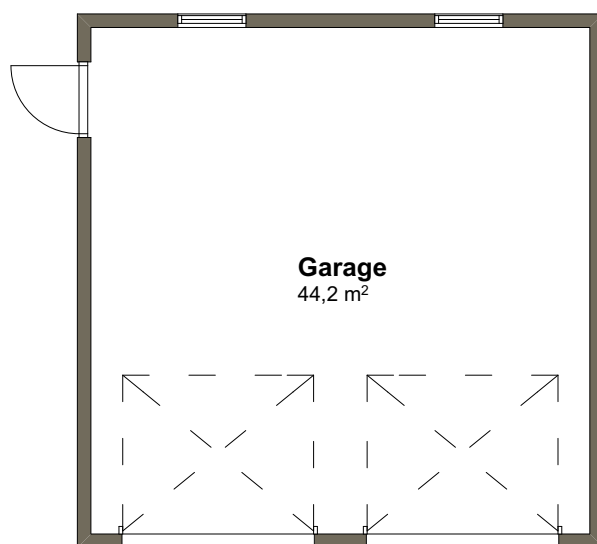

GARAGE 3

Hustyp: Garage/carport

Golvarea: 44,2 m²

Byggarea: 49,1 m²

SKALA 1:100 (A4)

Tips! För att mäta på planritningen ta hjälp av skalan.

GARAGE 3

Hustyp: Garage/carport

Golvarea: 44,2 m²

Byggarea: 49,1 m²

SKALA 1:100 (A4)

Tips! För att mäta på planritningen ta hjälp av skalan.

VARBERGSHUS