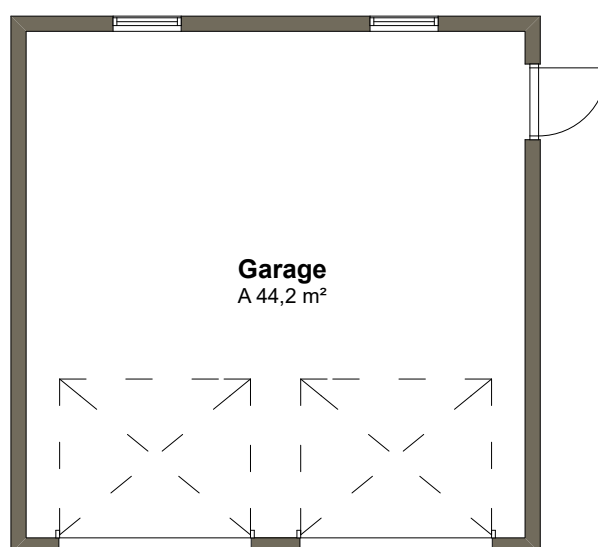

GARAGE 3

Hustyp: Garage/carport

Golvarea: 44,2 m²

Byggarea: 49,1 m²

SKALA 1:100 (A4)

Tips! För att mäta på planritningen ta hjälp av skalan.

GARAGE 3

Hustyp: Garage/carport

Golvarea: 44,2 m²

Byggarea: 49,1 m²

SKALA 1:100 (A4)

Tips! För att mäta på planritningen ta hjälp av skalan.

VARBERGSHUS