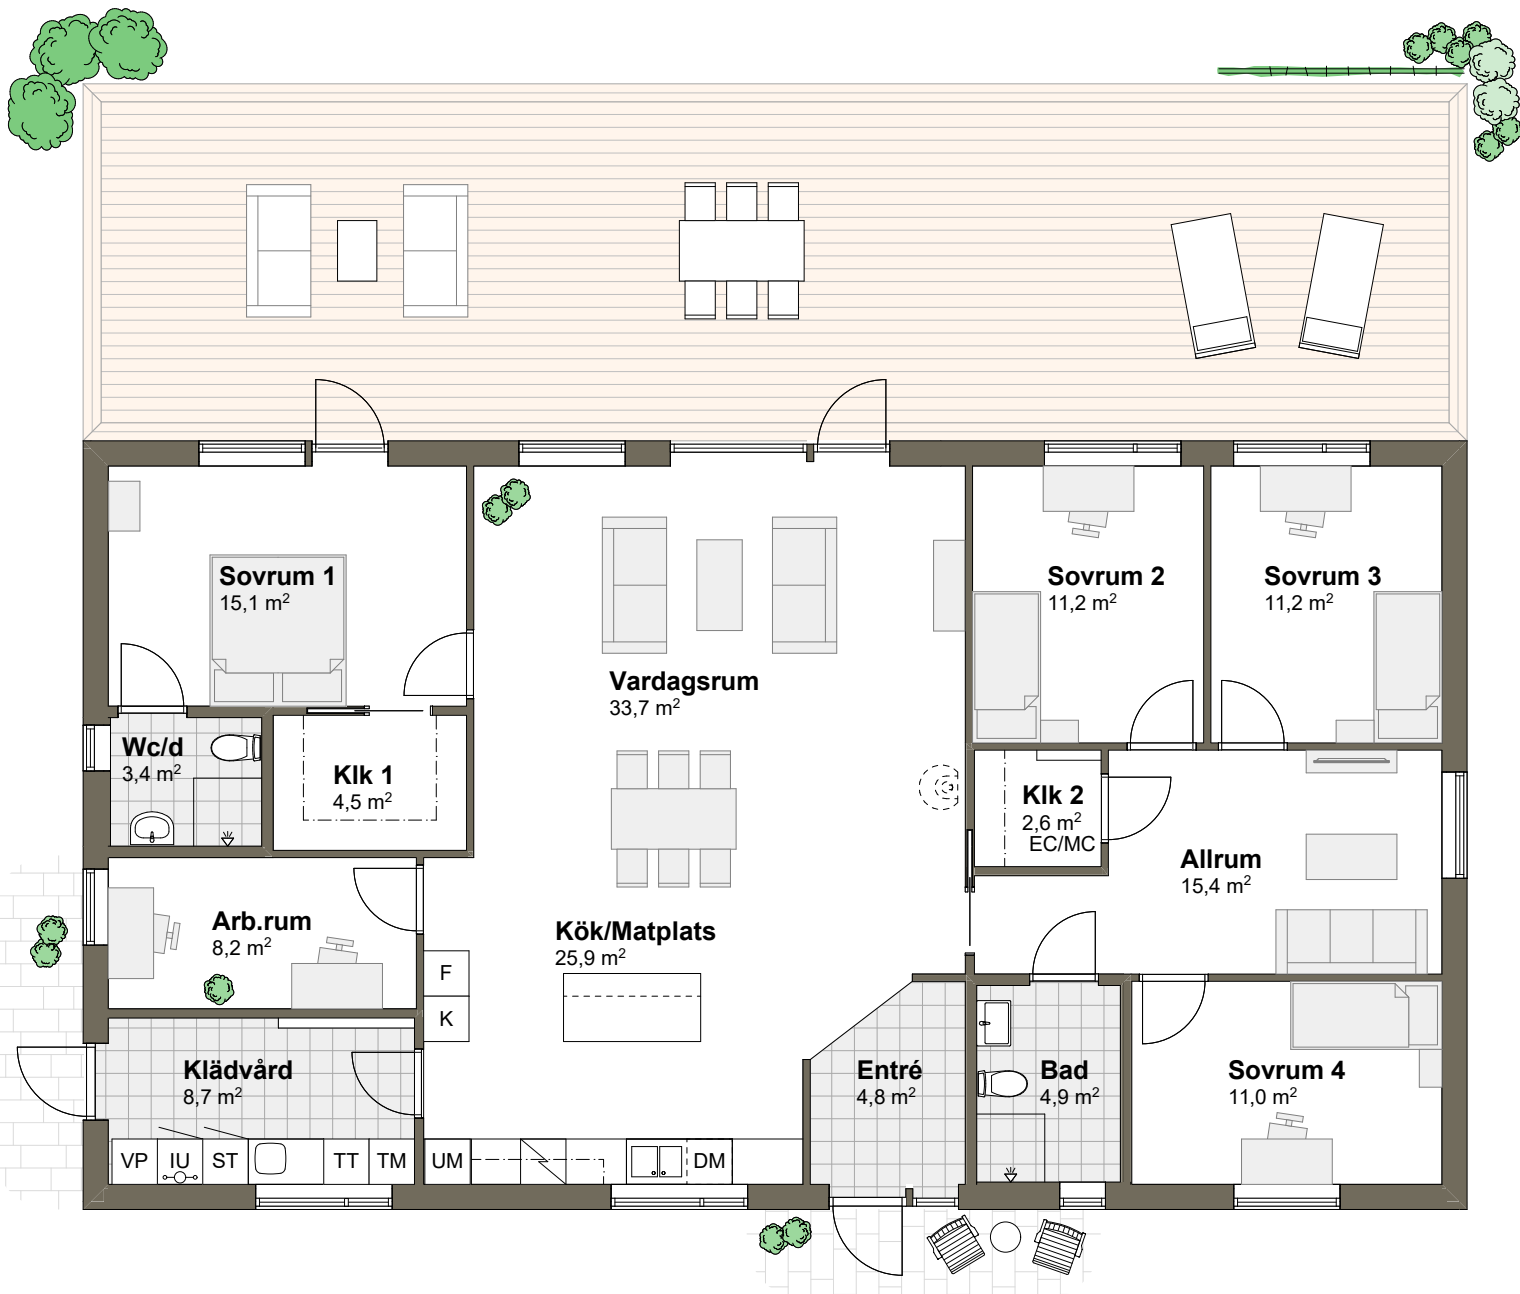

VILLA HOLMEN 2M

Hustyp: 1-plan

Boarea: 167,6 m²

Byggarea: 186 m²

Rum: 7 rum och kök

SKALA 1:100 (A4)

Tips! För att mäta på planritningen ta hjälp av skalan.

VILLA HOLMEN 2M

Hustyp: 1-plan

Boarea: 167,6 m²

Byggarea: 186 m²

Rum: 7 rum och kök

SKALA 1:100 (A4)

Tips! För att mäta på planritningen ta hjälp av skalan.