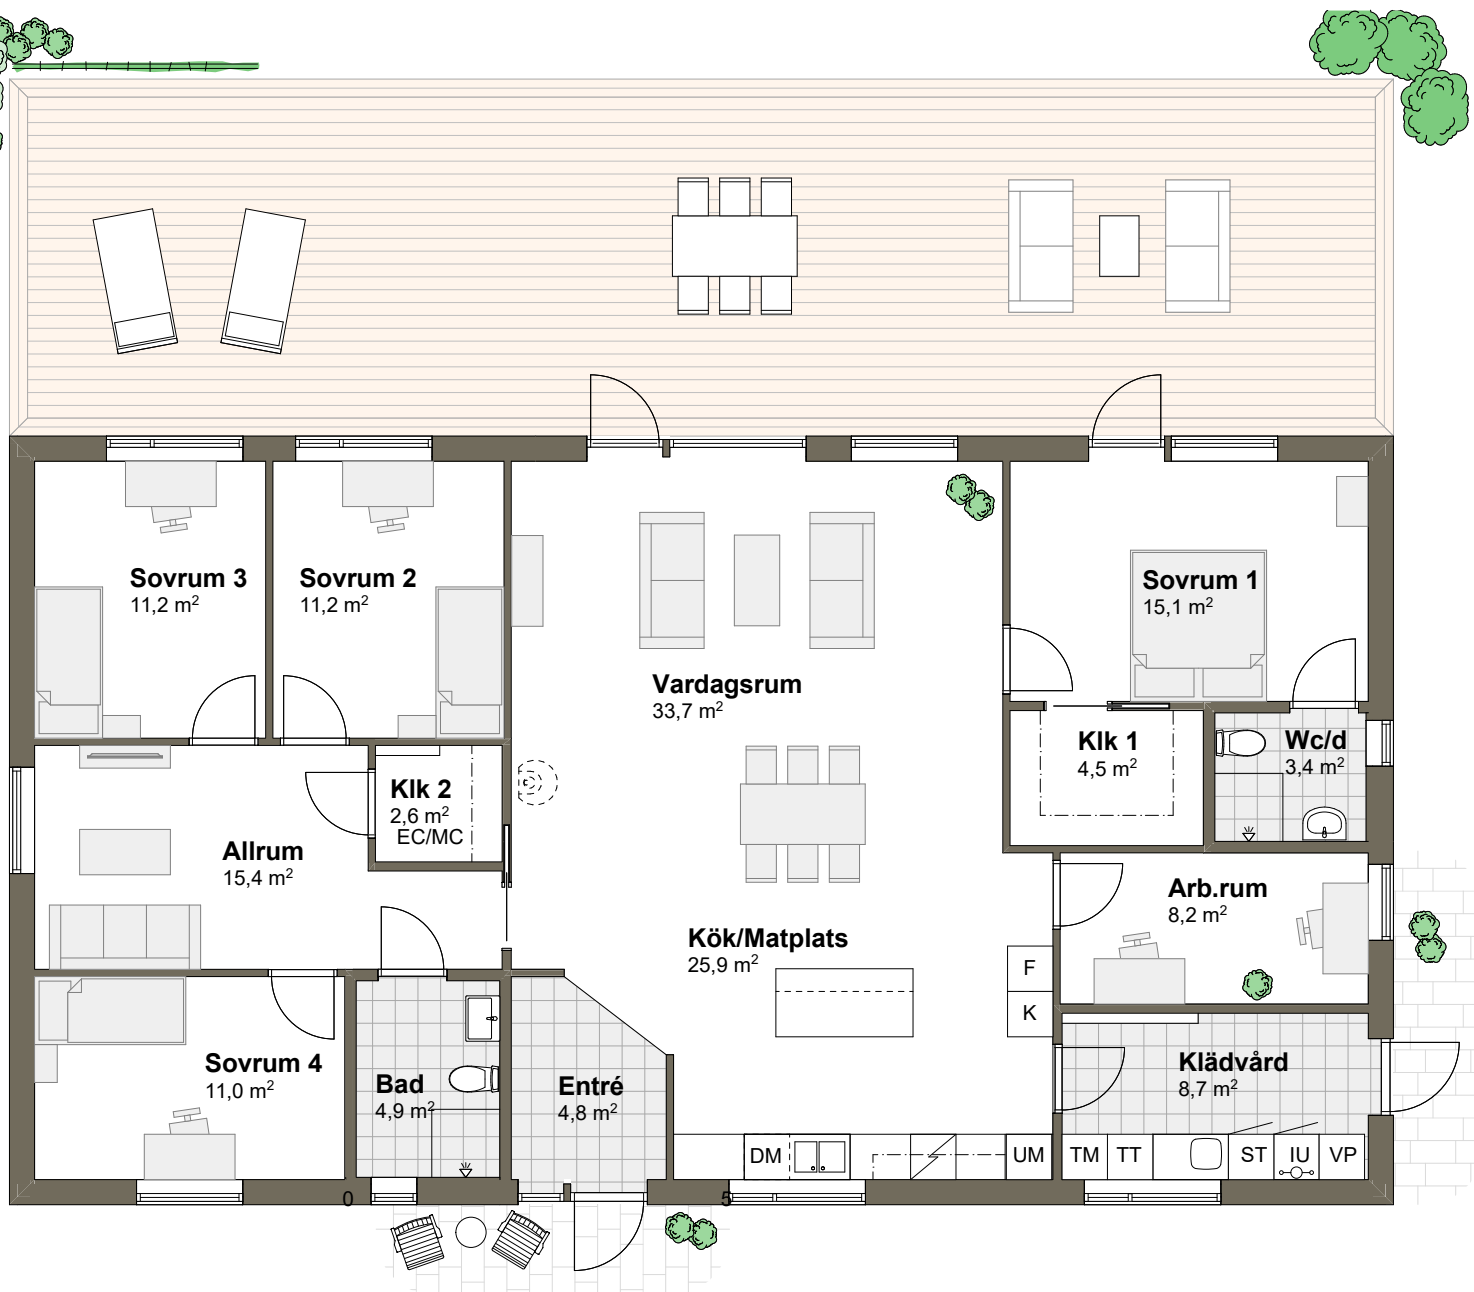

VILLA HOLMEN 2M

Hustyp: 1-plan

Boarea: 167,6 m²

Byggarea: 186 m²

Rum: 7 rum och kök

SKALA 1:100 (A4)

Tips! För att mäta på planritningen ta hjälp av skalan.

VILLA HOLMEN 2M

Hustyp: 1-plan

Boarea: 167,6 m²

Byggarea: 186 m²

Rum: 7 rum och kök

SKALA 1:100 (A4)

Tips! För att mäta på planritningen ta hjälp av skalan.