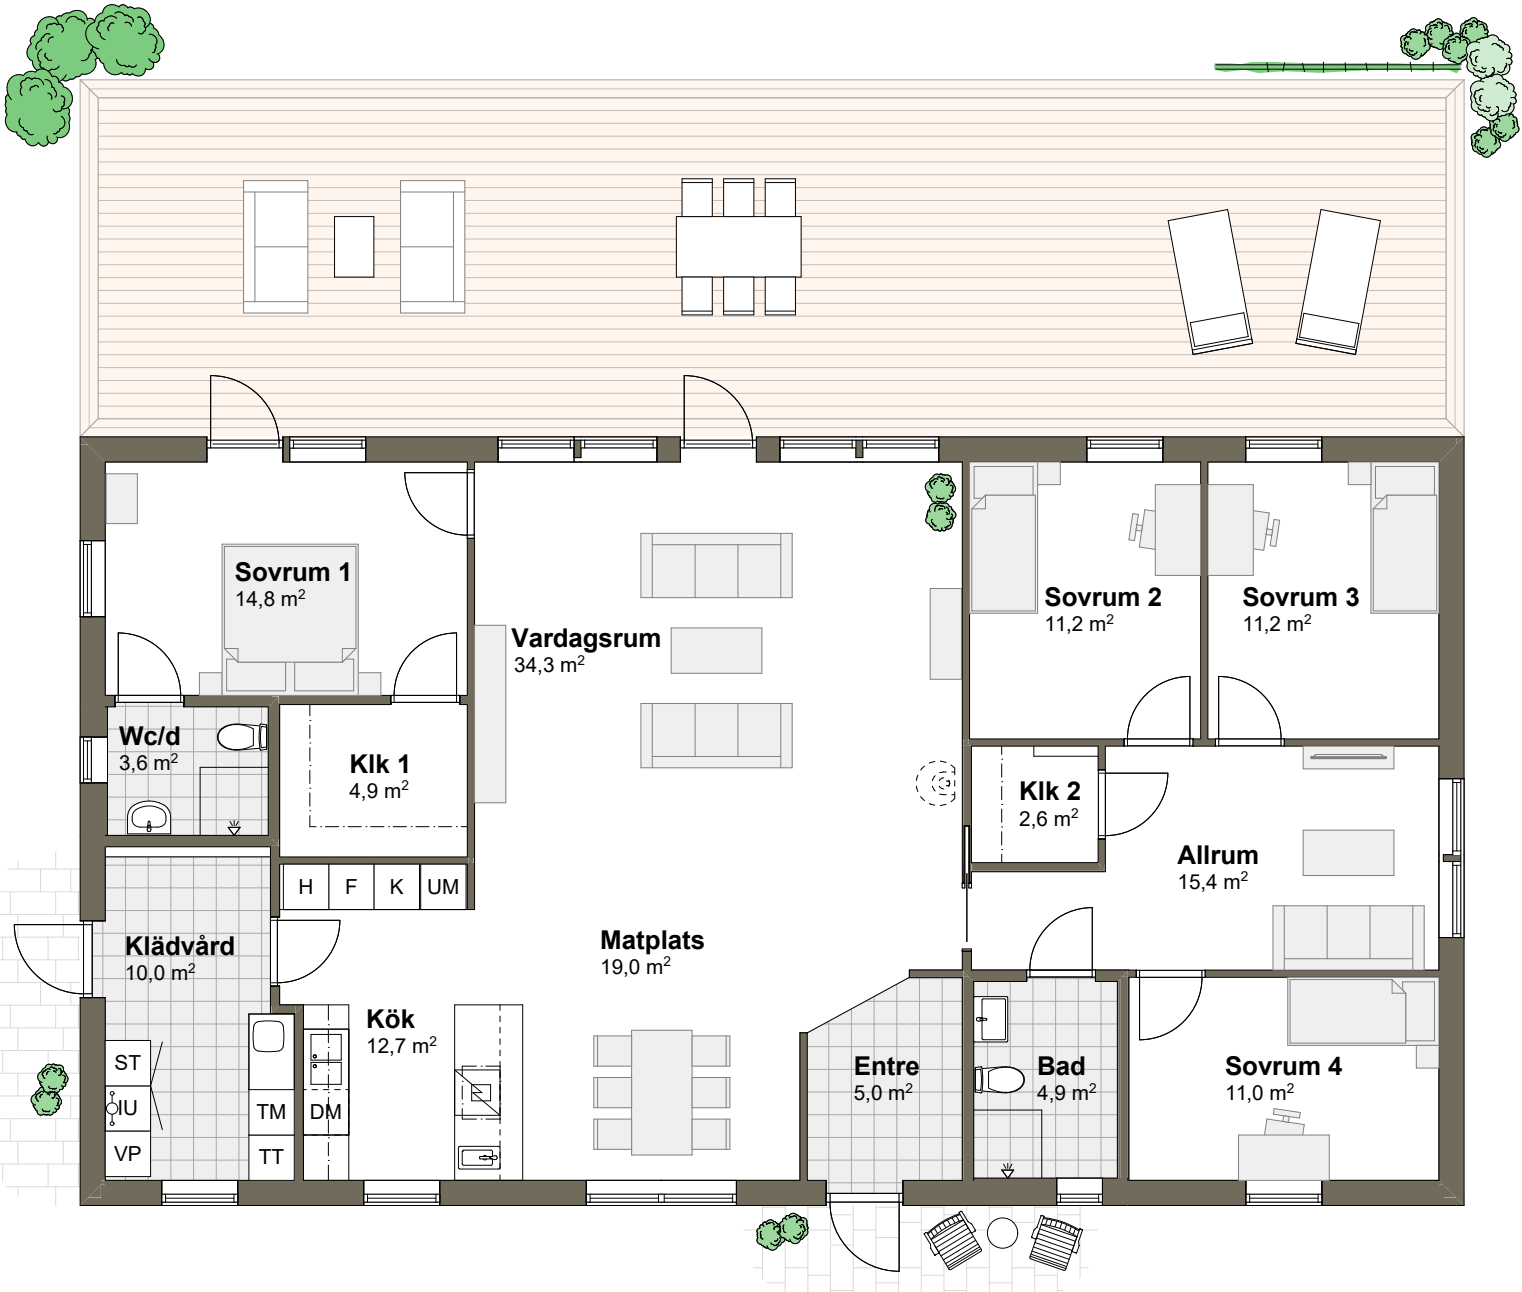

VILLA HOLMEN 3M

Hustyp: 1-plan

Boarea: 167,6 m²

Byggarea: 186 m²

Rum: 6 rum och kök

SKALA 1:100 (A4)

Tips! För att mäta på planritningen ta hjälp av skalan.

VILLA HOLMEN 3M

Hustyp: 1-plan

Boarea: 167,6 m²

Byggarea: 186 m²

Rum: 6 rum och kök

SKALA 1:100 (A4)

Tips! För att mäta på planritningen ta hjälp av skalan.