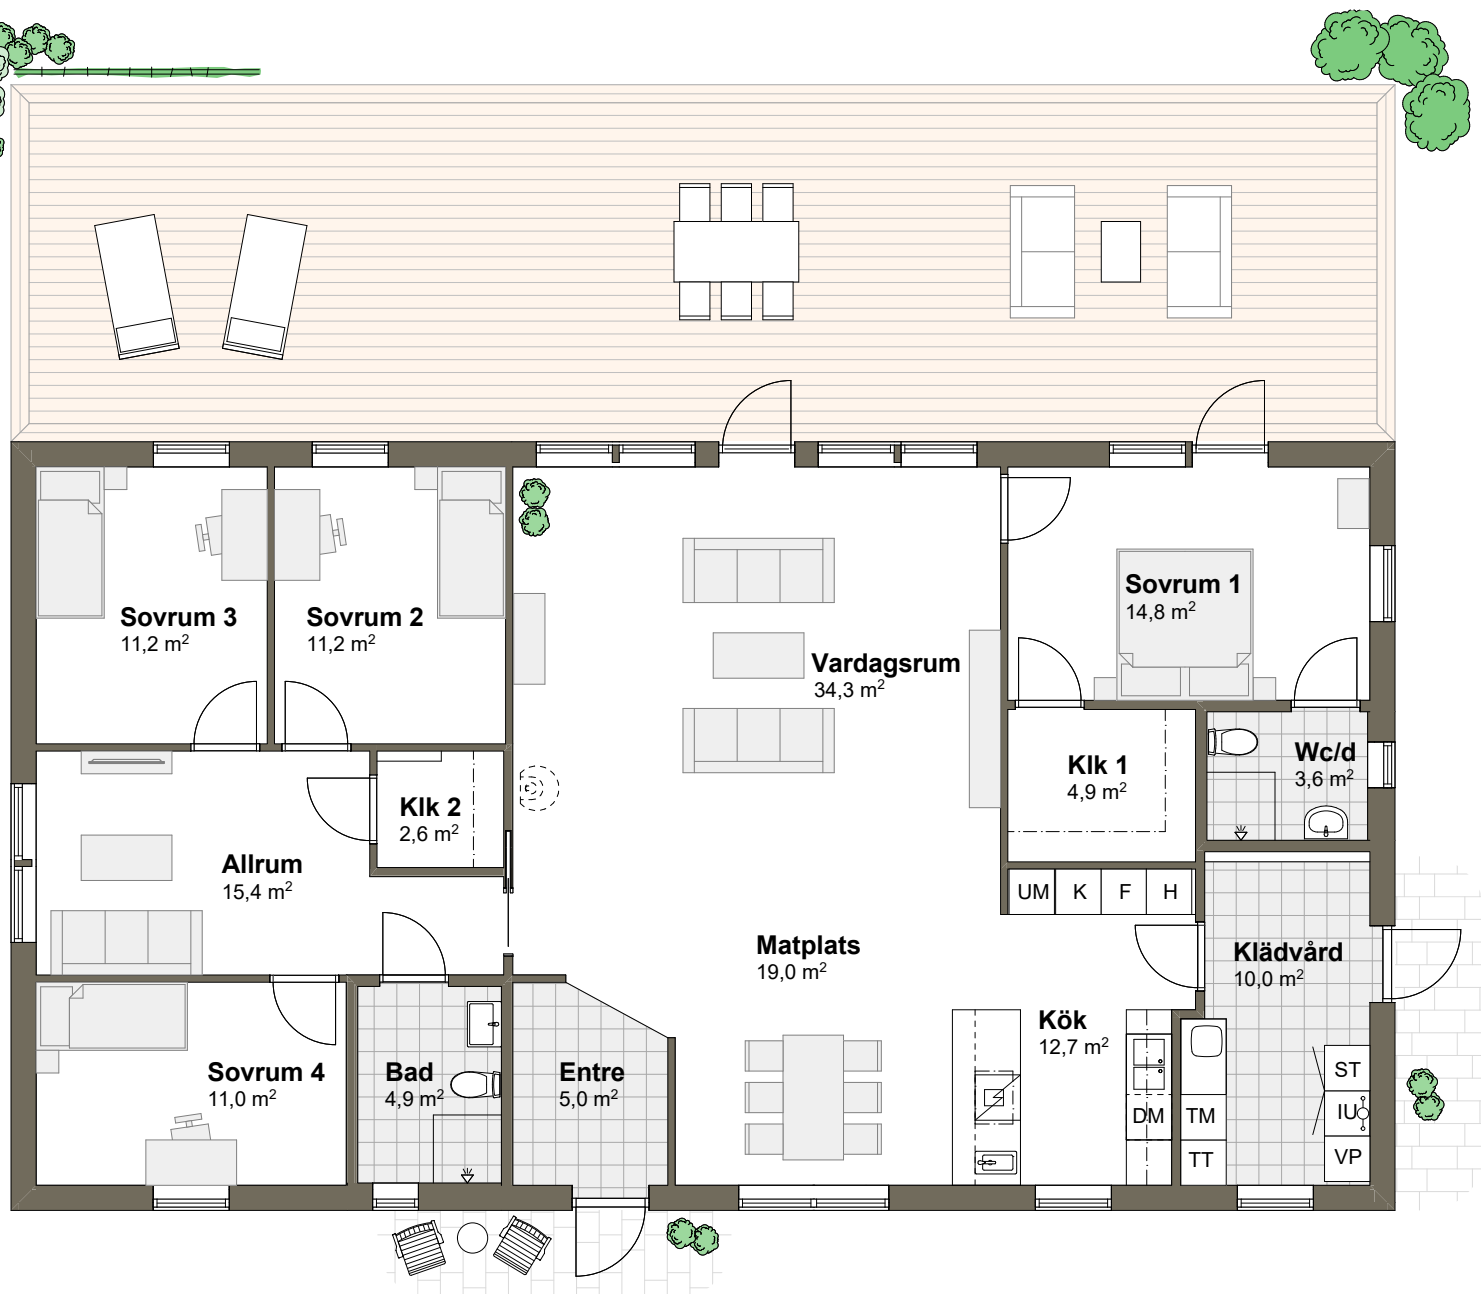

VILLA HOLMEN 3M

Hustyp: 1-plan

Boarea: 167,6 m²

Byggarea: 186 m²

Rum: 6 rum och kök

SKALA 1:100 (A4)

Tips! För att mäta på planritningen ta hjälp av skalan.

VILLA HOLMEN 3M

Hustyp: 1-plan

Boarea: 167,6 m²

Byggarea: 186 m²

Rum: 6 rum och kök

SKALA 1:100 (A4)

Tips! För att mäta på planritningen ta hjälp av skalan.