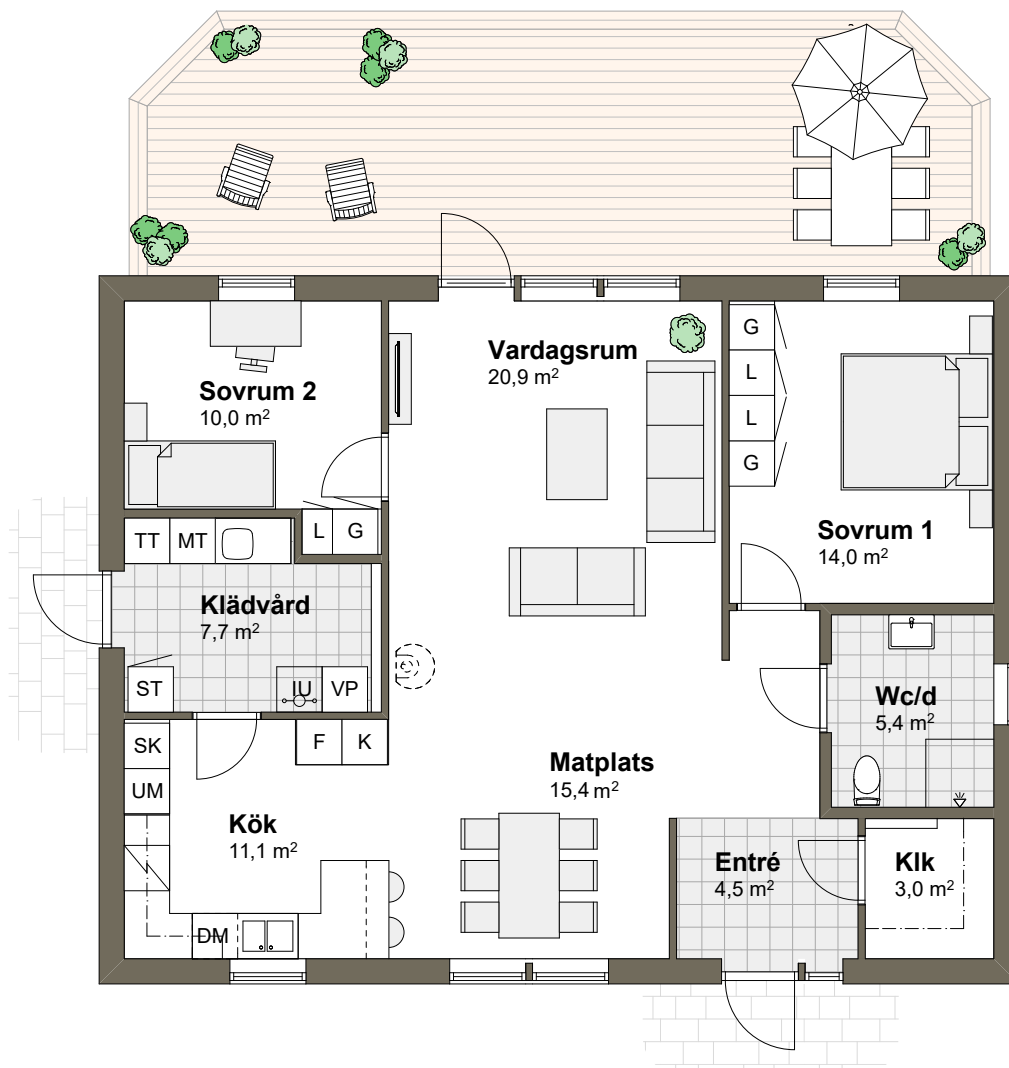

VILLA VEJBY T

Hustyp: 1-plan

Boarea: 100,1 m²

Byggarea: 114,9 m²

Rum: 3 rum och kök

SKALA 1:100 (A4)

Tips! För att mäta på planritningen ta hjälp av skalan.

VILLA VEJBY T

Hustyp: 1-plan

Boarea: 100,1 m²

Byggarea: 114,9 m²

Rum: 3 rum och kök

SKALA 1:100 (A4)

Tips! För att mäta på planritningen ta hjälp av skalan.