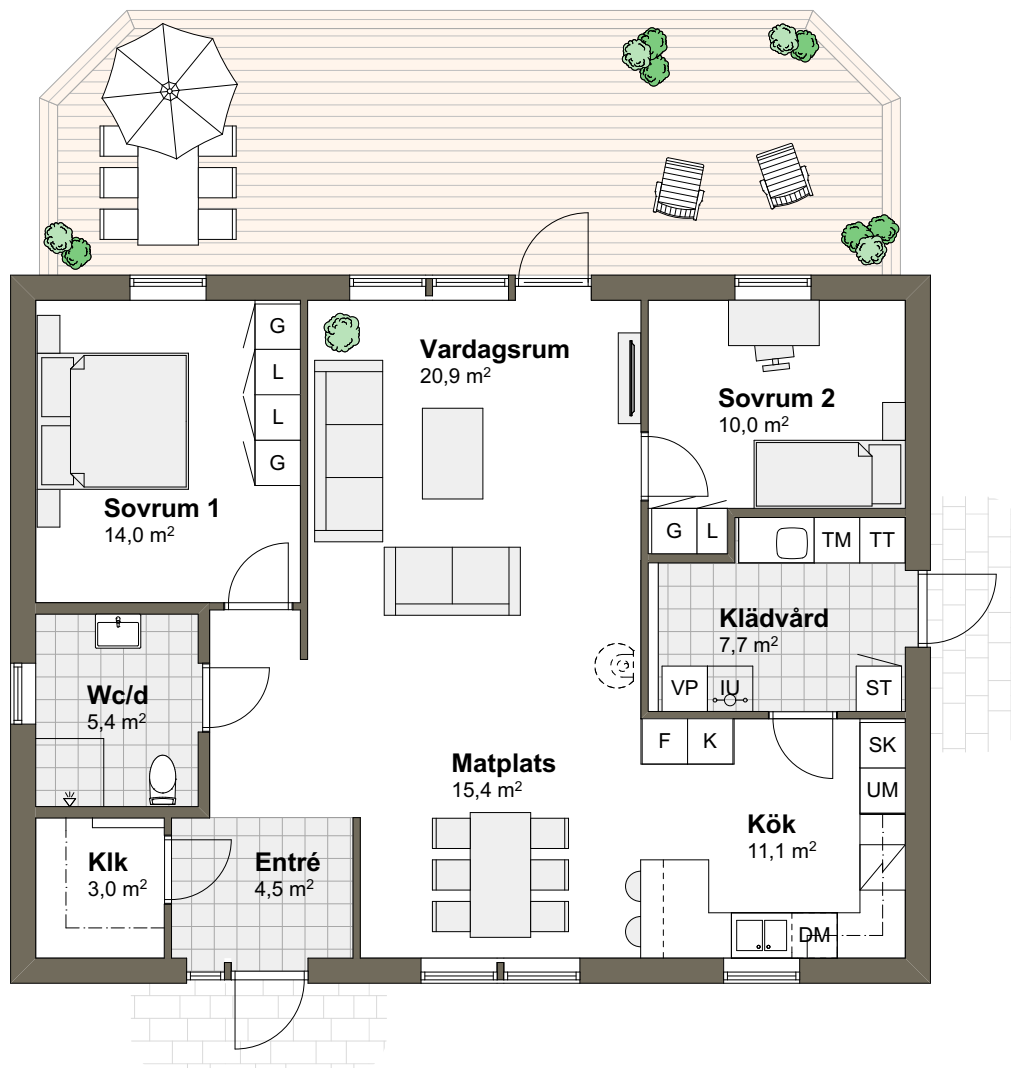

VILLA VEJBY T

Hustyp: 1-plan

Boarea: 100,1 m²

Byggarea: 114,9 m²

Rum: 3 rum och kök

SKALA 1:100 (A4)

Tips! För att mäta på planritningen ta hjälp av skalan.

VILLA VEJBY T

Hustyp: 1-plan

Boarea: 100,1 m²

Byggarea: 114,9 m²

Rum: 3 rum och kök

SKALA 1:100 (A4)

Tips! För att mäta på planritningen ta hjälp av skalan.