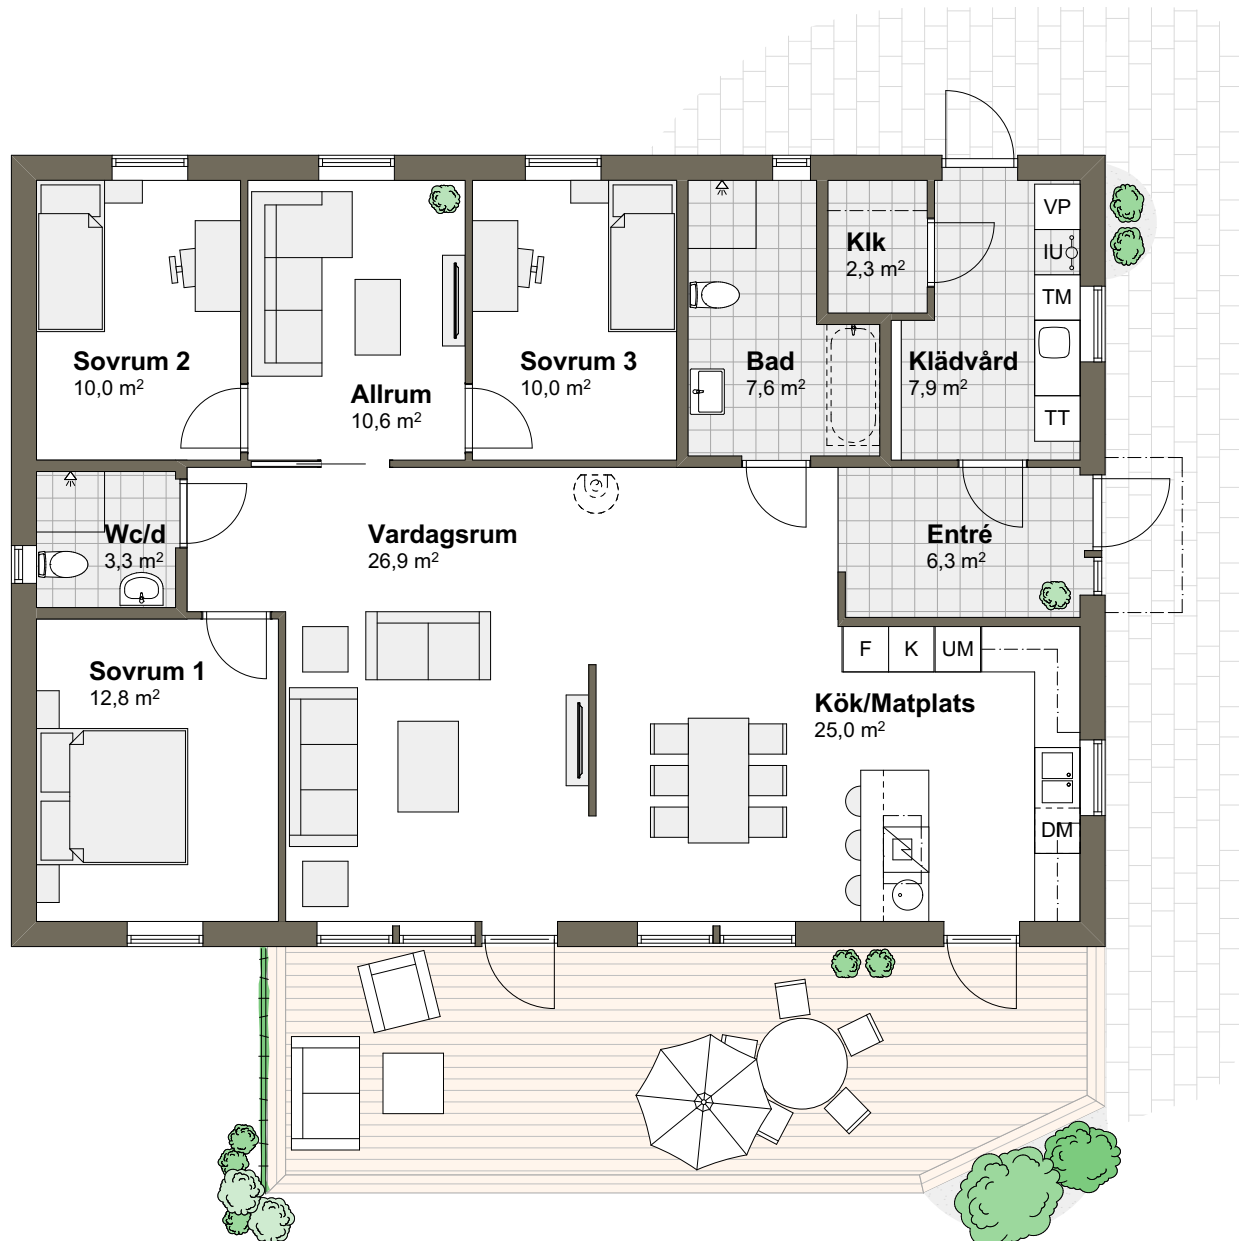

VILLA SOLVIKEN 1T

Hustyp: 1-plan

Boarea: 135,2 m²

Byggarea: 151,4 m²

Rum: 5 rum och kök

SKALA 1:100 (A4)

Tips! För att mäta på planritningen ta hjälp av skalan.

VILLA SOLVIKEN 1T

Hustyp: 1-plan

Boarea: 135,2 m²

Byggarea: 151,4 m²

Rum: 5 rum och kök

SKALA 1:100 (A4)

Tips! För att mäta på planritningen ta hjälp av skalan.