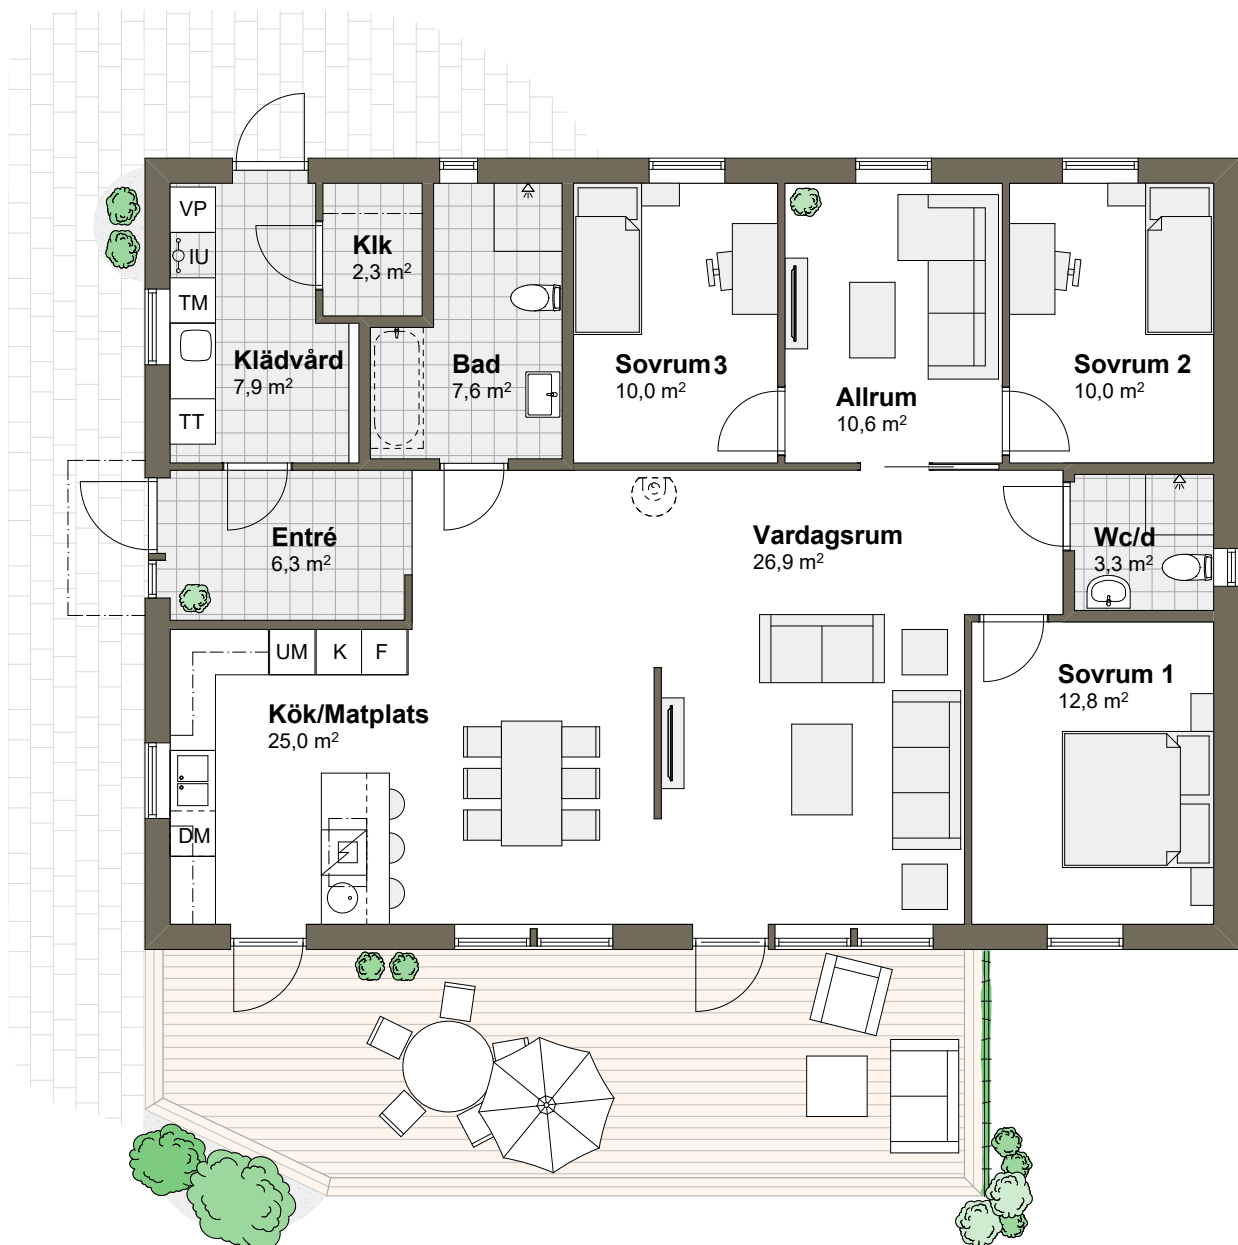

VILLA SOLVIKEN 1T

Hustyp: 1-plan

Boarea: 135,2 m²

Byggarea: 151,4 m²

Rum: 5 rum och kök

SKALA 1:100 (A4)

Tips! För att mäta på planritningen ta hjälp av skalan.

VILLA SOLVIKEN 1T

Hustyp: 1-plan

Boarea: 135,2 m²

Byggarea: 151,4 m²

Rum: 5 rum och kök

SKALA 1:100 (A4)

Tips! För att mäta på planritningen ta hjälp av skalan.