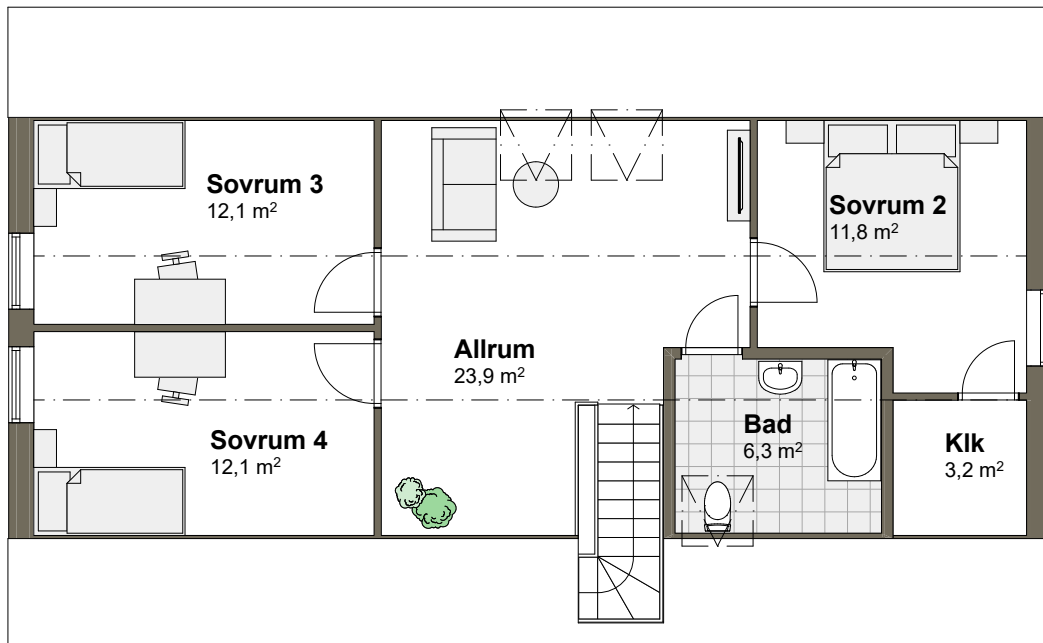

VILLA ÄNGALYCKAN 4T

Hustyp: 1,5-plan Boarea: 161,4 m²
Byggarea: 116,7 m² Rum: 5 rum och kök

ENTRÉPLAN

Golvarea: 102,4 m²

SKALA 1:100 (A4)

Tips! För att mäta på planritningen ta hjälp av skalan.

VILLA ÄNGALYCKAN 4T

Hustyp: 1,5-plan Boarea: 161,4 m²
Byggarea: 116,7 m² Rum: 5 rum och kök

ÖVRE PLAN
Golvarea: 71,9 m²

SKALA 1:100 (A4)

Tips! För att mäta på planritningen ta hjälp av skalan.

VILLA ÄNGALYCKAN 4T

Hustyp: 1,5-plan

Boarea: 161,4 m²

Byggarea: 116,7 m²

Rum: 5 rum och kök

ENTRÉPLAN

Golvarea: 102,4 m²

SKALA 1:100 (A4)

Tips! För att mäta på planritningen ta hjälp av skalan.

VILLA ÄNGALYCKAN 4T

Hustyp: 1,5-plan Boarea: 161,4 m²
Byggarea: 116,7 m² Rum: 5 rum och kök

ÖVRE PLAN
Golvarea: 71,9 m²

SKALA 1:100 (A4)

Tips! För att mäta på planritningen ta hjälp av skalan.