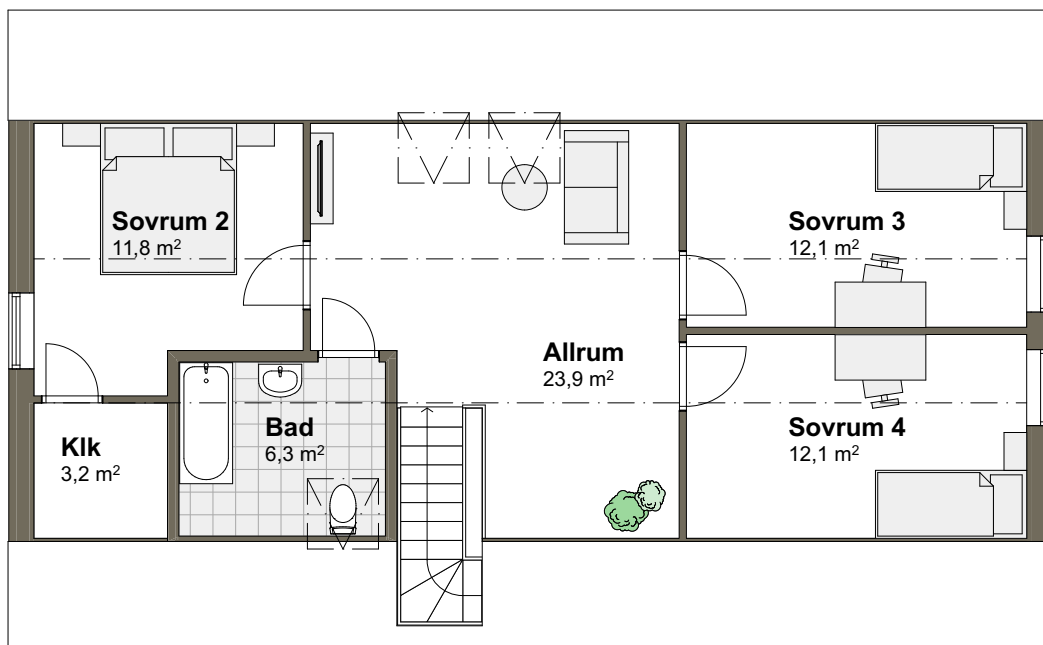

VILLA ÄNGALYCKAN 4T

Hustyp: 1,5-plan Boarea: 161,4 m²
Byggarea: 116,7 m² Rum: 5 rum och kök

ENTRÉPLAN

Golvarea: 102,4 m²

SKALA 1:100 (A4)

Tips! För att mäta på planritningen ta hjälp av skalan.

VILLA ÄNGALYCKAN 4T

Hustyp: 1,5-plan Boarea: 161,4 m²
Byggarea: 116,7 m² Rum: 5 rum och kök

ÖVRE PLAN
Golvarea: 71,9 m²

SKALA 1:100 (A4)

Tips! För att mäta på planritningen ta hjälp av skalan.

VILLA ÄNGALYCKAN 4T

Hustyp: 1,5-plan

Boarea: 161,4 m²

Byggarea: 116,7 m²

Rum: 5 rum och kök

ENTRÉPLAN

Golvarea: 102,4 m²

SKALA 1:100 (A4)

Tips! För att mäta på planritningen ta hjälp av skalan.

VILLA ÄNGALYCKAN 4T

Hustyp: 1,5-plan Boarea: 161,4 m²
Byggarea: 116,7 m² Rum: 5 rum och kök

ÖVRE PLAN
Golvarea: 71,9 m²

SKALA 1:100 (A4)

Tips! För att mäta på planritningen ta hjälp av skalan.