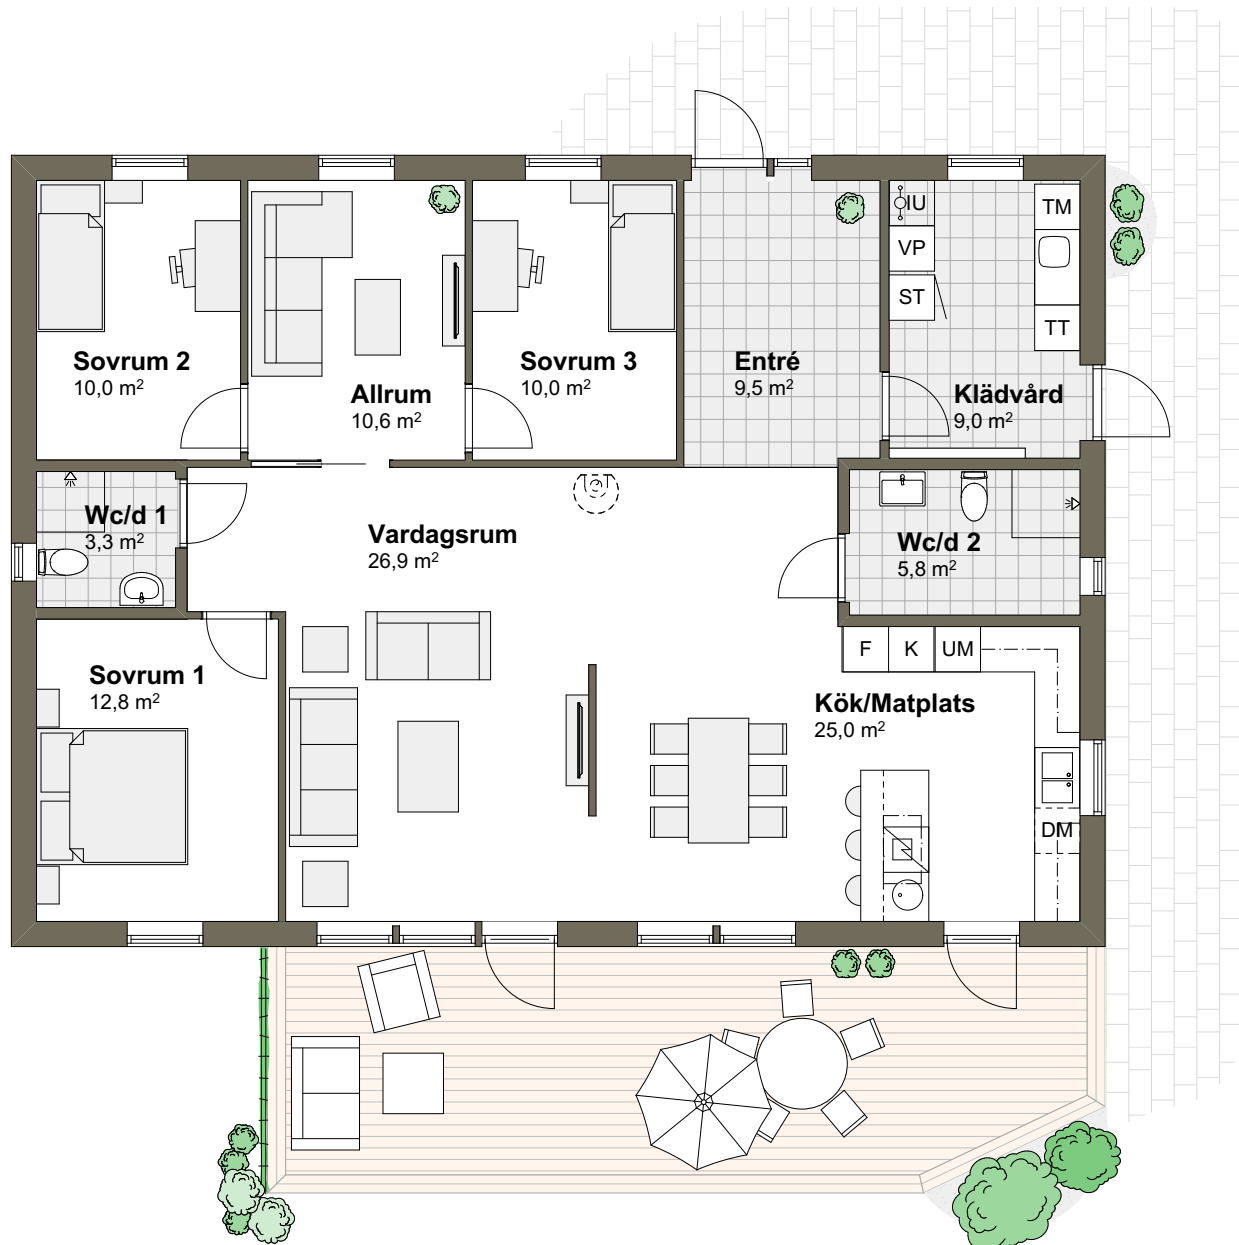

# VILLA SOLVIKEN 2T

Hustyp: 1-plan

Boarea: 135,2 m<sup>2</sup>

Byggarea: 151,4 m<sup>2</sup>

Rum: 5 rum och kök

SKALA 1:100 (A4)

Tips! F r att m ta p  planritningen ta hj lp av skalan.

# VILLA SOLVIKEN 2T

Hustyp: 1-plan

Boarea: 135,2 m<sup>2</sup>

Byggarea: 151,4 m<sup>2</sup>

Rum: 5 rum och kök

SKALA 1:100 (A4)

Tips! För att mäta på planritningen ta hjälp av skalan.