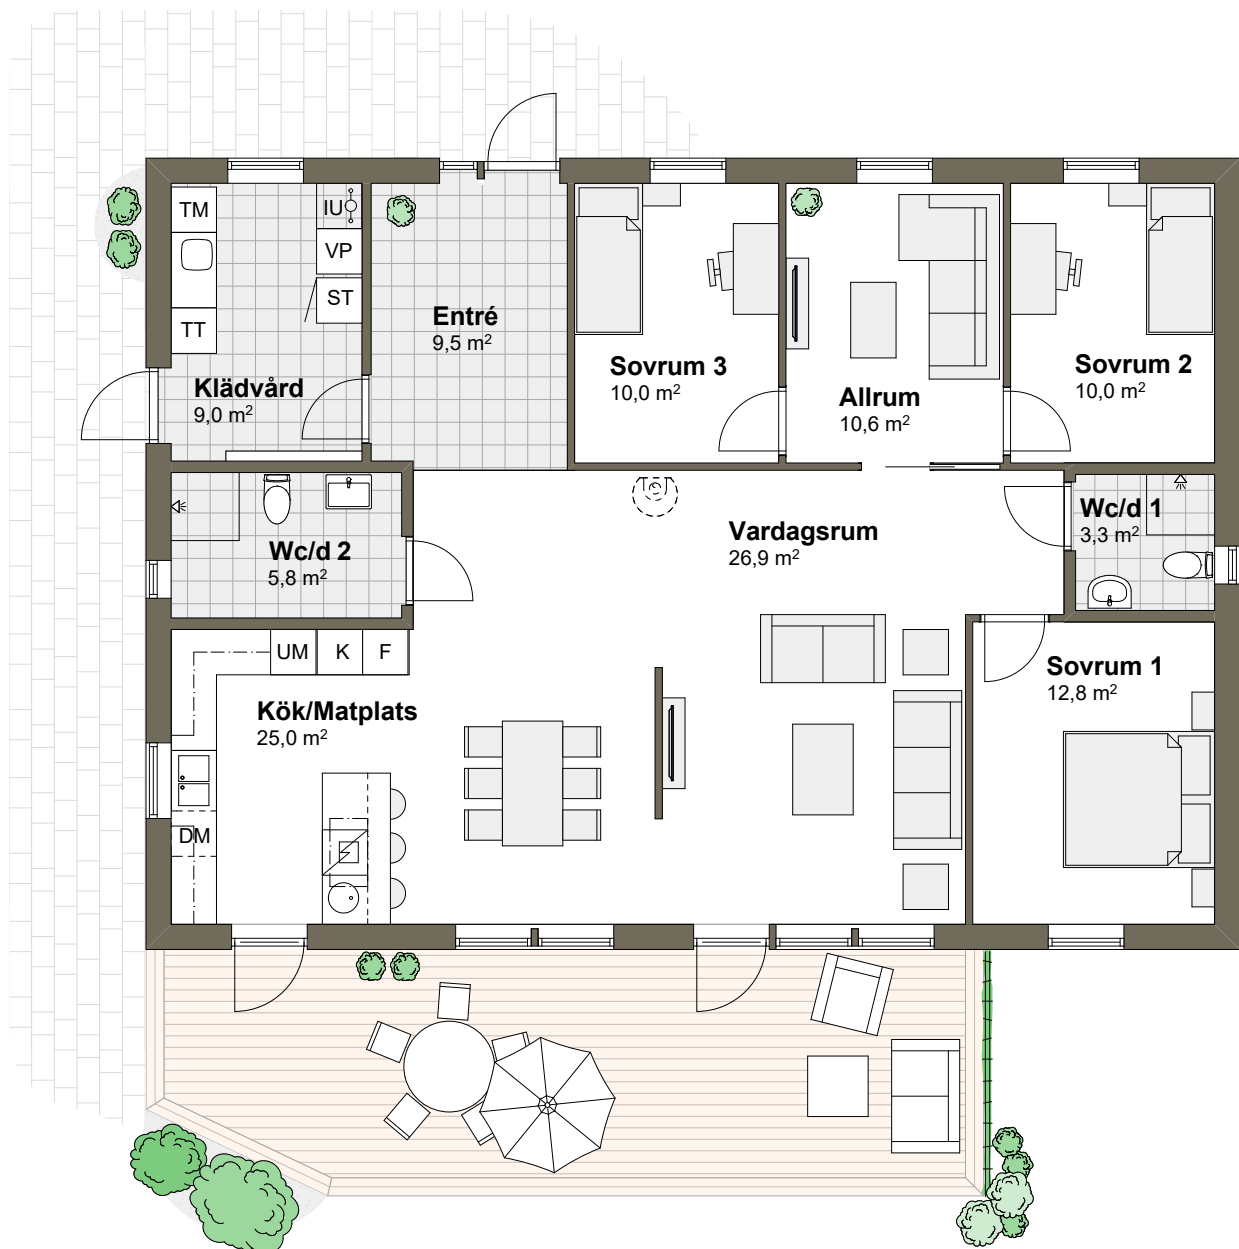

# VILLA SOLVIKEN 2T

Hustyp: 1-plan

Boarea: 135,2 m<sup>2</sup>

Byggarea: 151,4 m<sup>2</sup>

Rum: 5 rum och kök

SKALA 1:100 (A4)

Tips! F r att m ta p  planritningen ta hj lp av skalan.

# VILLA SOLVIKEN 2T

Hustyp: 1-plan

Boarea: 135,2 m<sup>2</sup>

Byggarea: 151,4 m<sup>2</sup>

Rum: 5 rum och kök

SKALA 1:100 (A4)

Tips! För att mäta på planritningen ta hjälp av skalan.