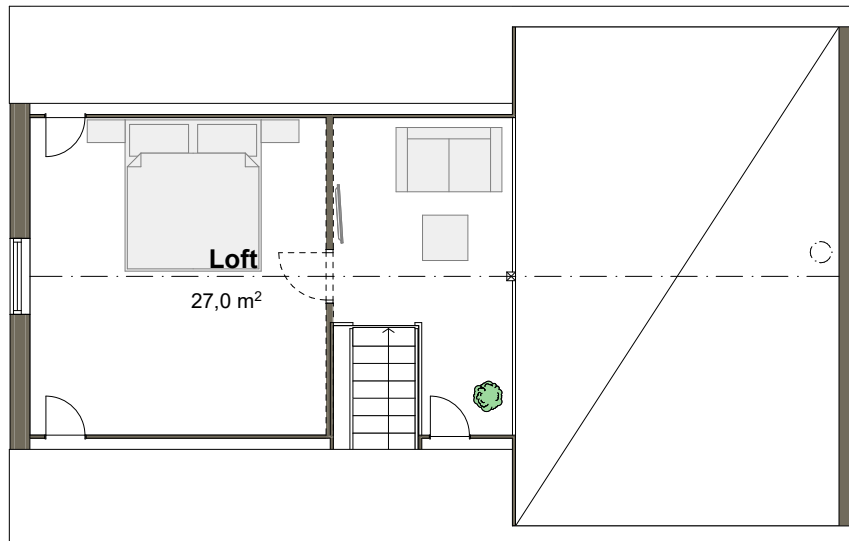

FRITIDSHUS STRANDÖ T

Hustyp: Fritidshus **Boarea:** 70,6 m²
Byggarea: 80,0 m² **Rum:** 4 rum och kök

SKALA 1:100 (A4)

Tips! För att mäta på planritningen ta hjälp av skalan.

FRITIDSHUS STRANDÖ T

Hustyp: Fritidshus **Boarea:** 70,6 m²
Byggarea: 80,0 m² **Rum:** 4 rum och kök

SKALA 1:100 (A4)

Tips! För att mäta på planritningen ta hjälp av skalan.