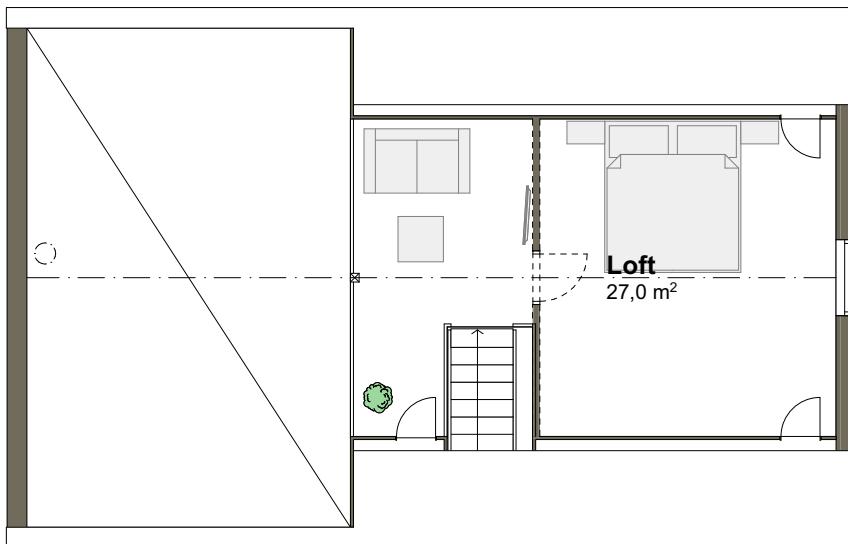

FRITIDSHUS STRANDÖ T

Hustyp: Fritidshus **Boarea:** 70,6 m²
Byggarea: 80,0 m² **Rum:** 4 rum och kök

SKALA 1:100 (A4)

Tips! För att mäta på planritningen ta hjälp av skalan.

FRITIDSHUS STRANDÖ T

Hustyp: Fritidshus **Boarea:** 70,6 m²
Byggarea: 80,0 m² **Rum:** 4 rum och kök

SKALA 1:100 (A4)

Tips! För att mäta på planritningen ta hjälp av skalan.