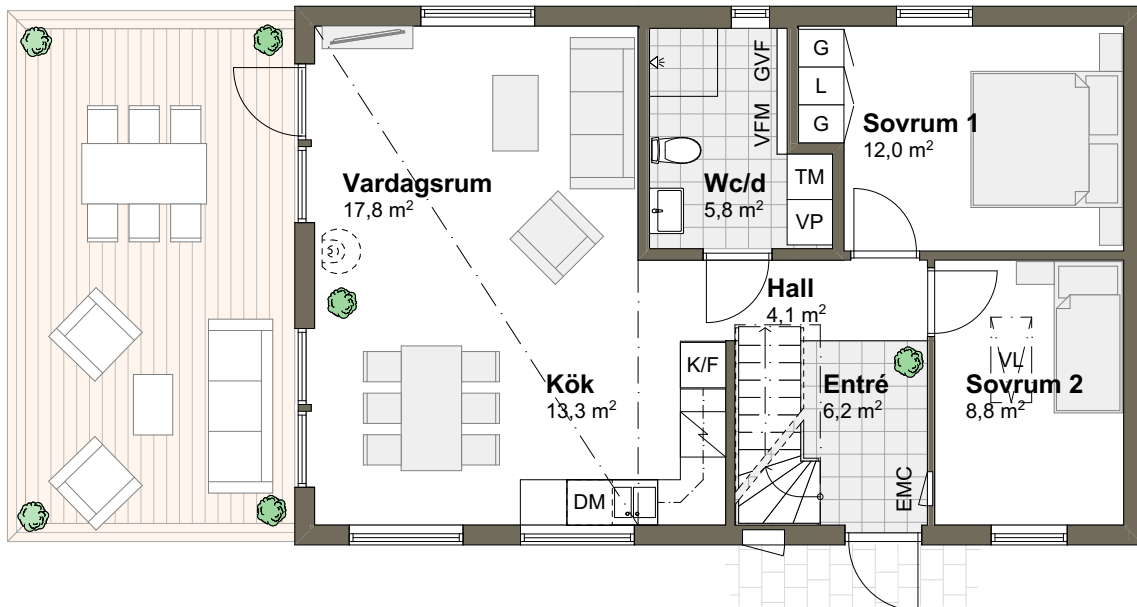

FRITIDSHUS STRANDÖ T

Hustyp: Fritidshus **Boarea:** 70,6 m²
Byggarea: 80,0 m² **Rum:** 4 rum och kök

SKALA 1:100 (A4)

Tips! För att mäta på planritningen ta hjälp av skalan.

FRITIDSHUS STRANDÖ T

Hustyp: Fritidshus **Boarea:** 70,6 m²
Byggarea: 80,0 m² **Rum:** 4 rum och kök

SKALA 1:100 (A4)

Tips! För att mäta på planritningen ta hjälp av skalan.