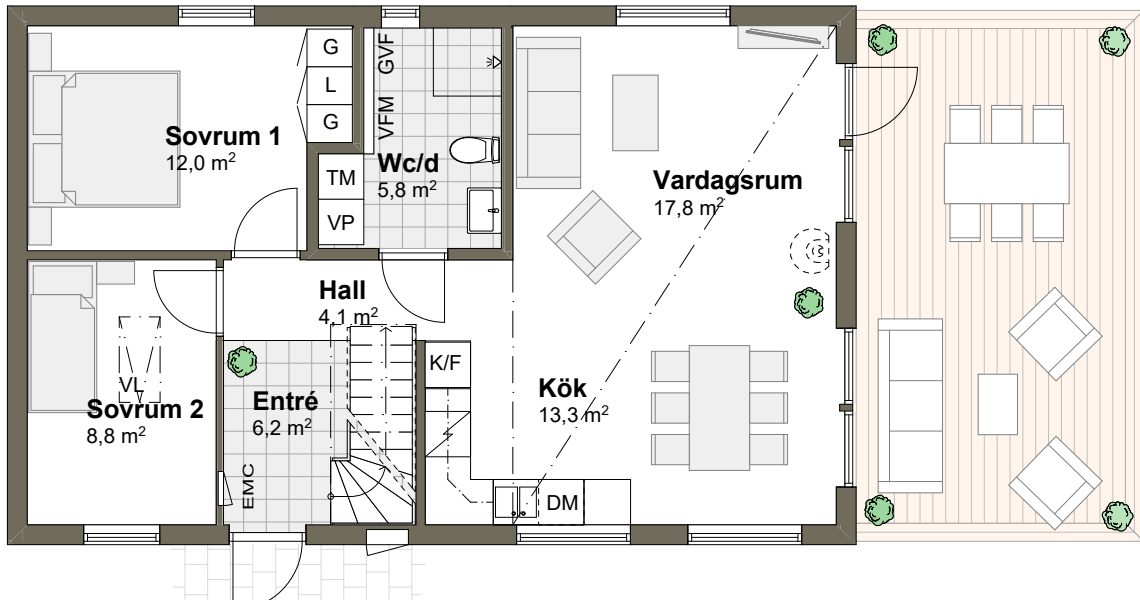

FRITIDSHUS STRANDÖ T

Hustyp: Fritidshus **Boarea:** 70,6 m²
Byggarea: 80,0 m² **Rum:** 4 rum och kök

SKALA 1:100 (A4)

Tips! För att mäta på planritningen ta hjälp av skalan.

FRITIDSHUS STRANDÖ T

Hustyp: Fritidshus **Boarea:** 70,6 m²
Byggarea: 80,0 m² **Rum:** 4 rum och kök

SKALA 1:100 (A4)

Tips! För att mäta på planritningen ta hjälp av skalan.