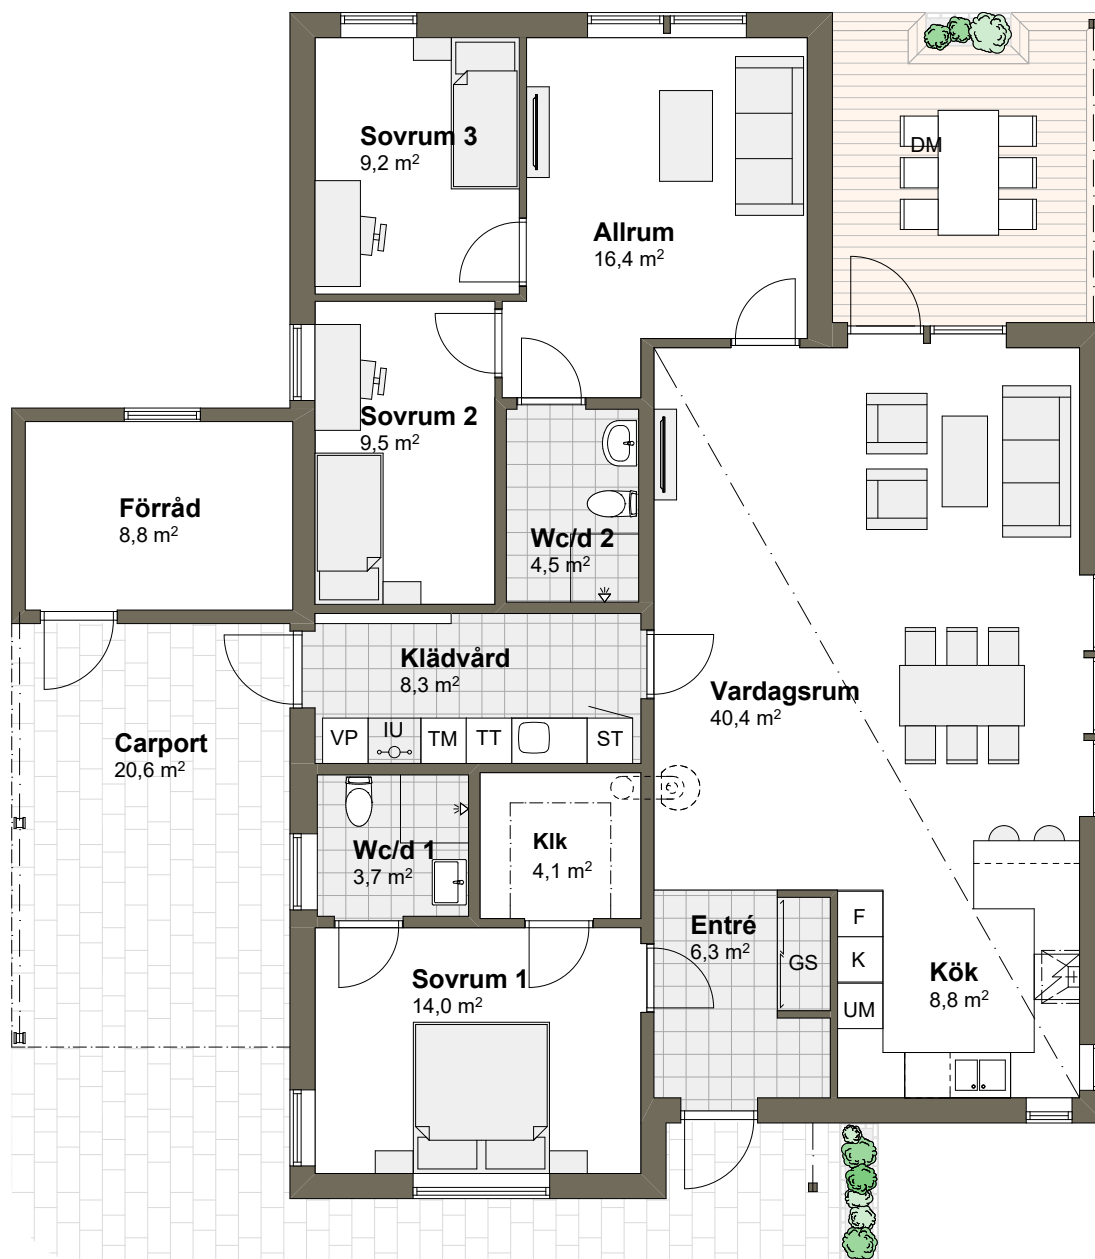

VILLA FRÖSAKULL

Hustyp: 1-plan

Boarea: 131,5 m²

Byggarea: 196,7 m²

Rum: 5 rum och kök

SKALA 1:100 (A4)

Tips! För att mäta på planritningen ta hjälp av skalan.

VILLA FRÖSAKULL

Hustyp: 1-plan

Boarea: 131,5 m²

Byggarea: 196,7 m²

Rum: 5 rum och kök

SKALA 1:100 (A4)

Tips! För att mäta på planritningen ta hjälp av skalan.