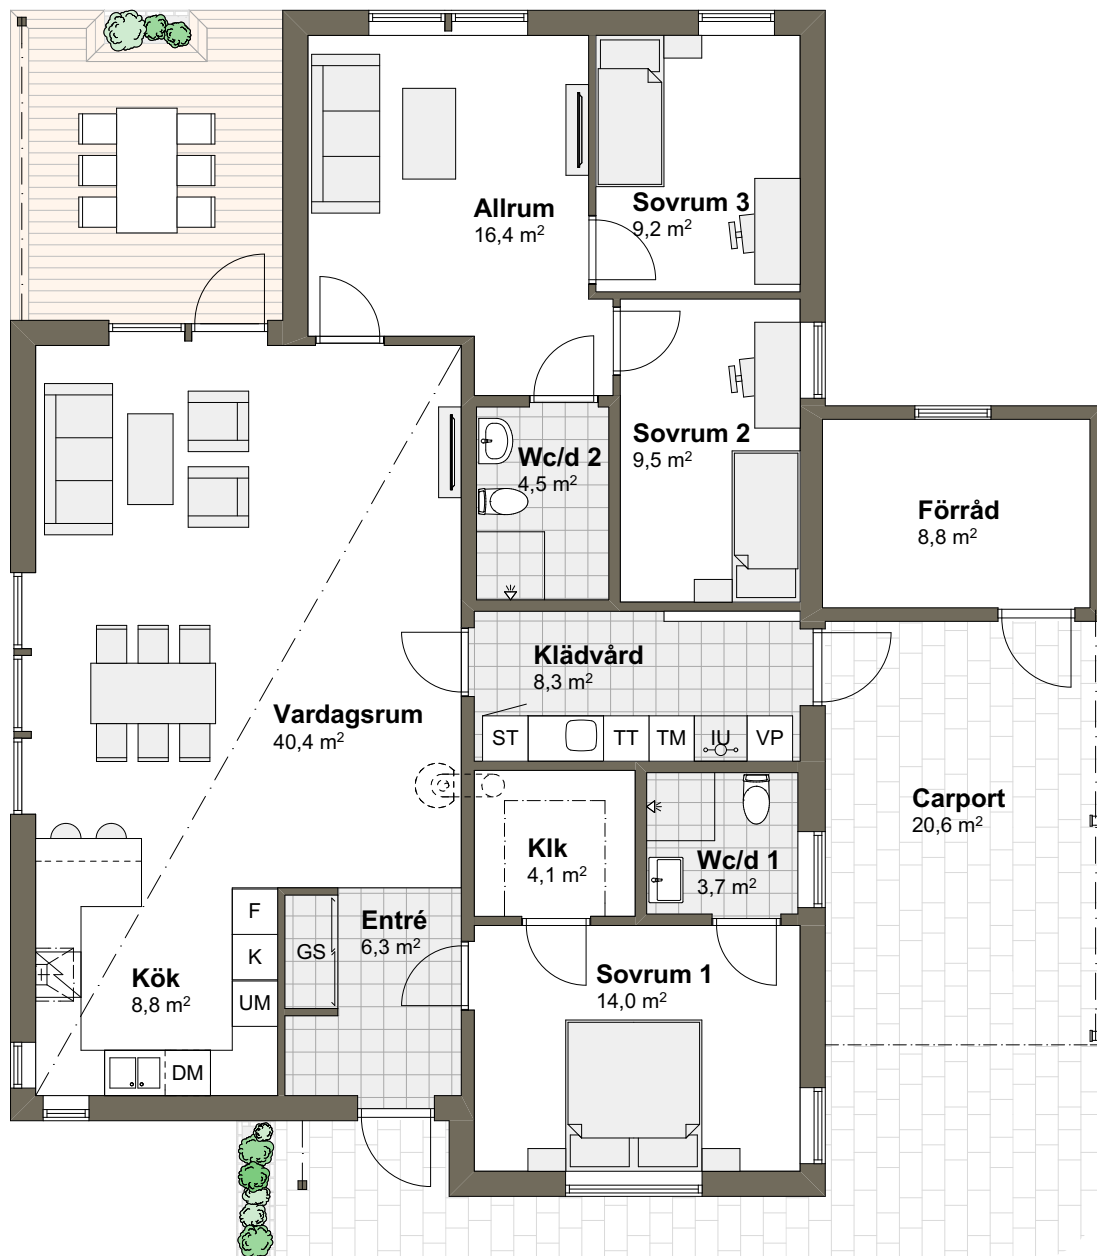

VILLA FRÖSAKULL

Hustyp: 1-plan

Boarea: 131,5 m²

Byggarea: 196,7 m²

Rum: 5 rum och kök

SKALA 1:100 (A4)

Tips! För att mäta på planritningen ta hjälp av skalan.

VILLA FRÖSAKULL

Hustyp: 1-plan

Boarea: 131,5 m²

Byggarea: 196,7 m²

Rum: 5 rum och kök

SKALA 1:100 (A4)

Tips! För att mäta på planritningen ta hjälp av skalan.