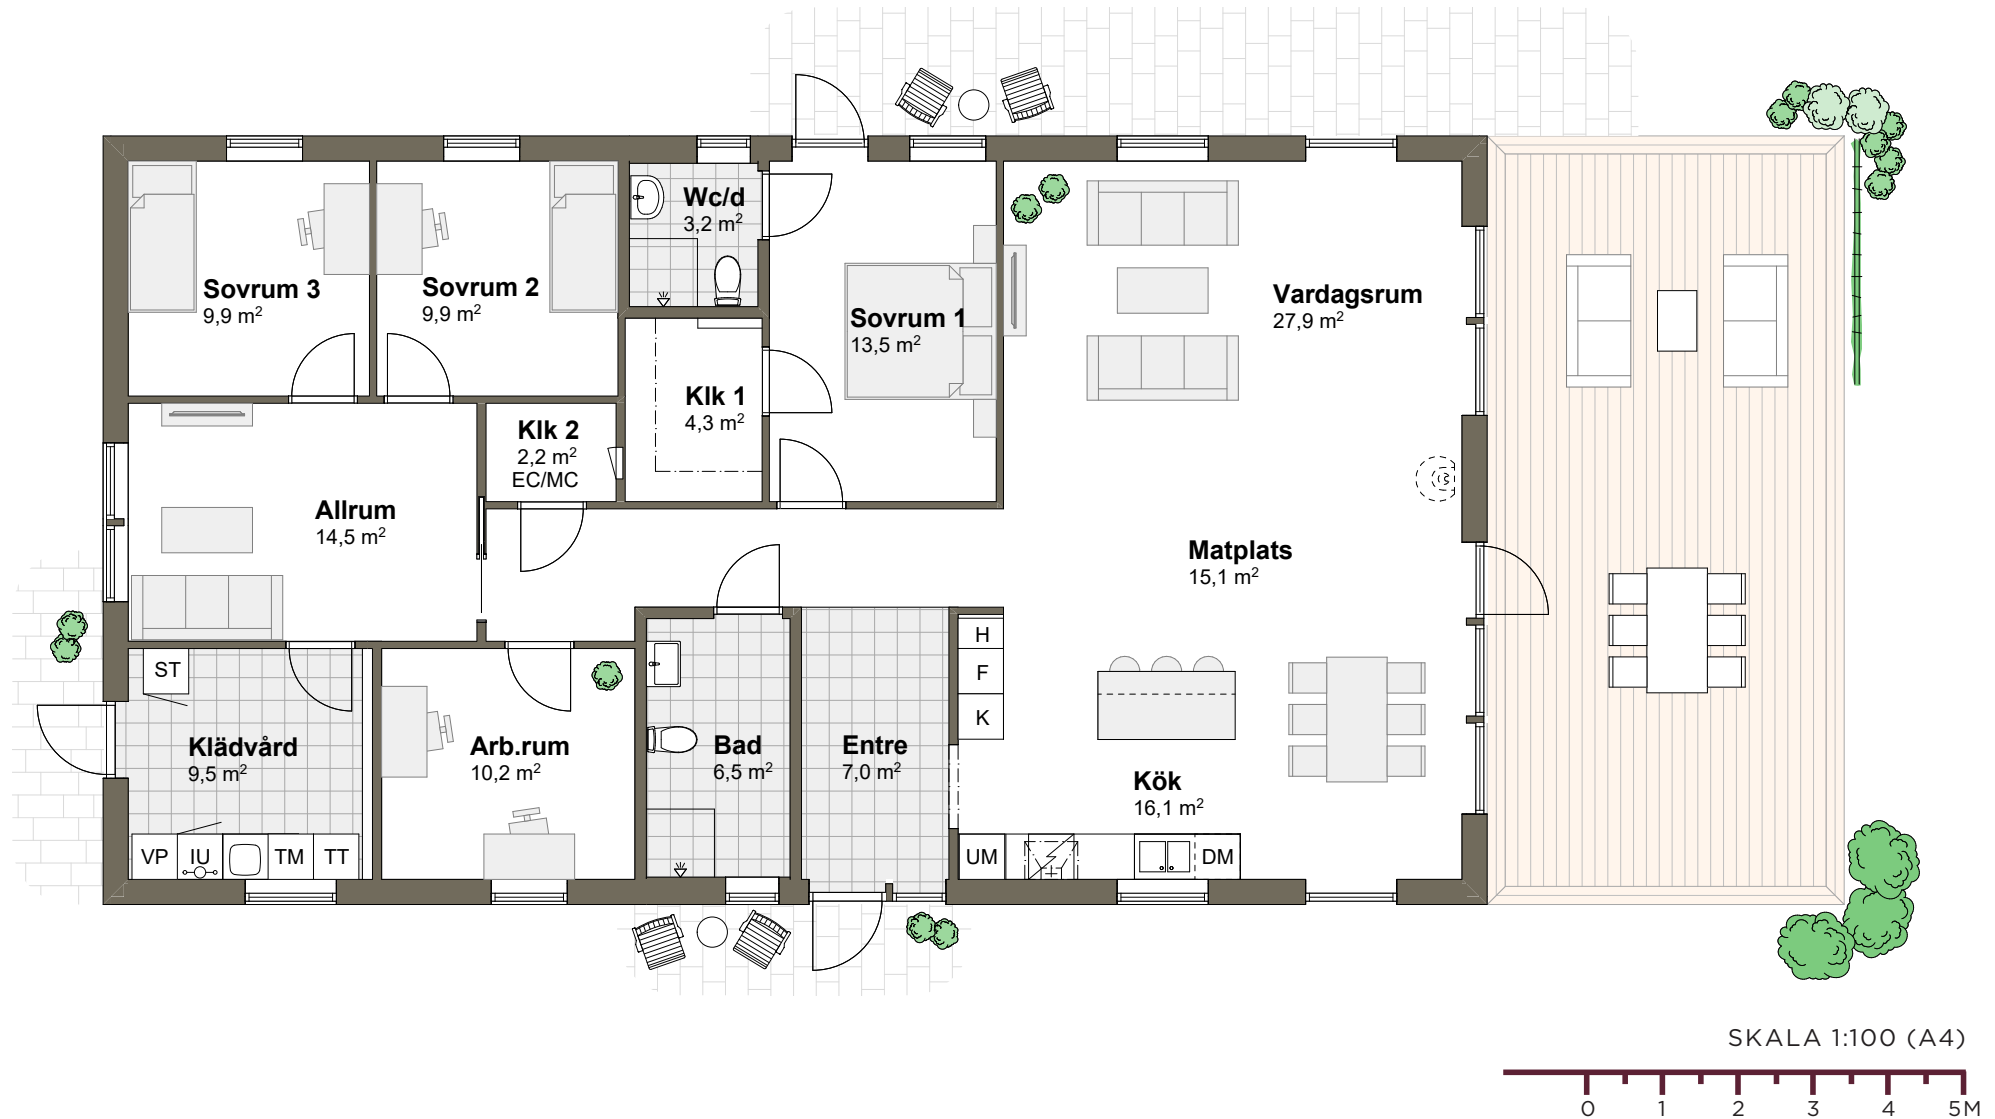

VILLA HOLMEN 1M

Hustyp: 1-plan

Boarea: 167,6 m²

Byggarea: 186 m²

Rum: 6 rum och kök

Tips! För att mäta på planritningen ta hjälp av skalan.

VARBERGSHUS

VILLA HOLMEN 1M

Hustyp: 1-plan

Boarea: 167,6 m²

Byggarea: 186 m²

Rum: 6 rum och kök

Tips! För att mäta på planritningen ta hjälp av skalan.

VARBERGSHUS