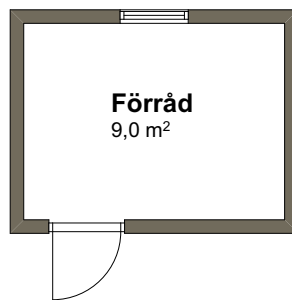

FÖRRÅD

Hustyp: Garage/carport

Golvarea: 9 m²

Byggarea: 11,3 m²

SKALA 1:100 (A4)

Tips! För att mäta på planritningen ta hjälp av skalan.

FÖRRÅD

Hustyp: Garage/carport

Golvarea: 9 m²

Byggarea: 11,3 m²

SKALA 1:100 (A4)

Tips! För att mäta på planritningen ta hjälp av skalan.