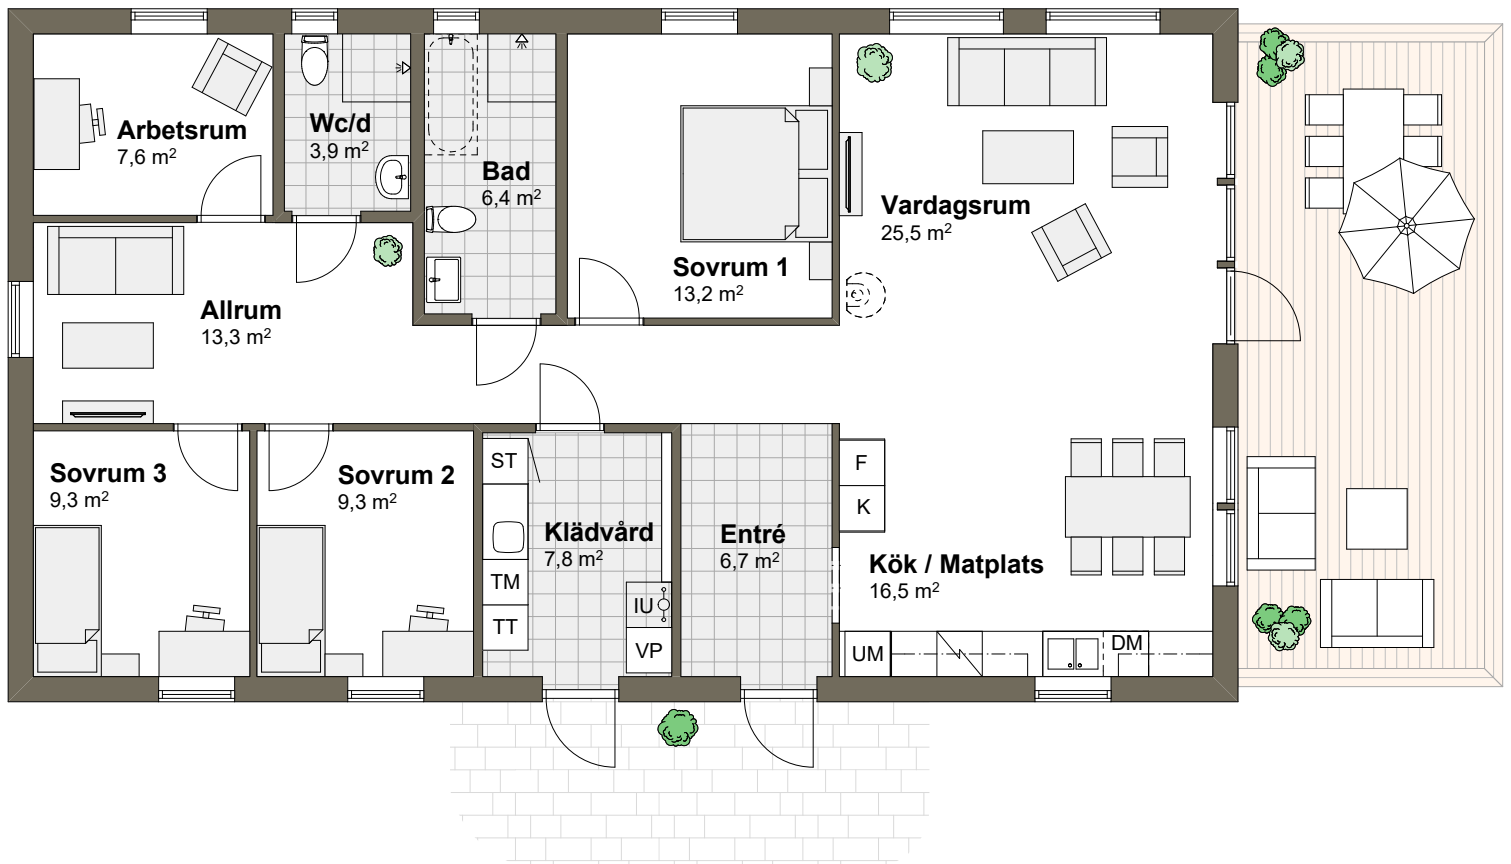

VILLA UDDEN 1T

Hustyp: 1-plan

Boarea: 132,6 m²

Byggarea: 149 m²

Rum: 6 rum och kök

SKALA 1:100 (A4)

Tips! För att mäta på planritningen ta hjälp av skalan.

VILLA UDDEN 1T

Hustyp: 1-plan

Boarea: 132,6 m²

Byggarea: 149 m²

Rum: 6 rum och kök

SKALA 1:100 (A4)

Tips! För att mäta på planritningen ta hjälp av skalan.