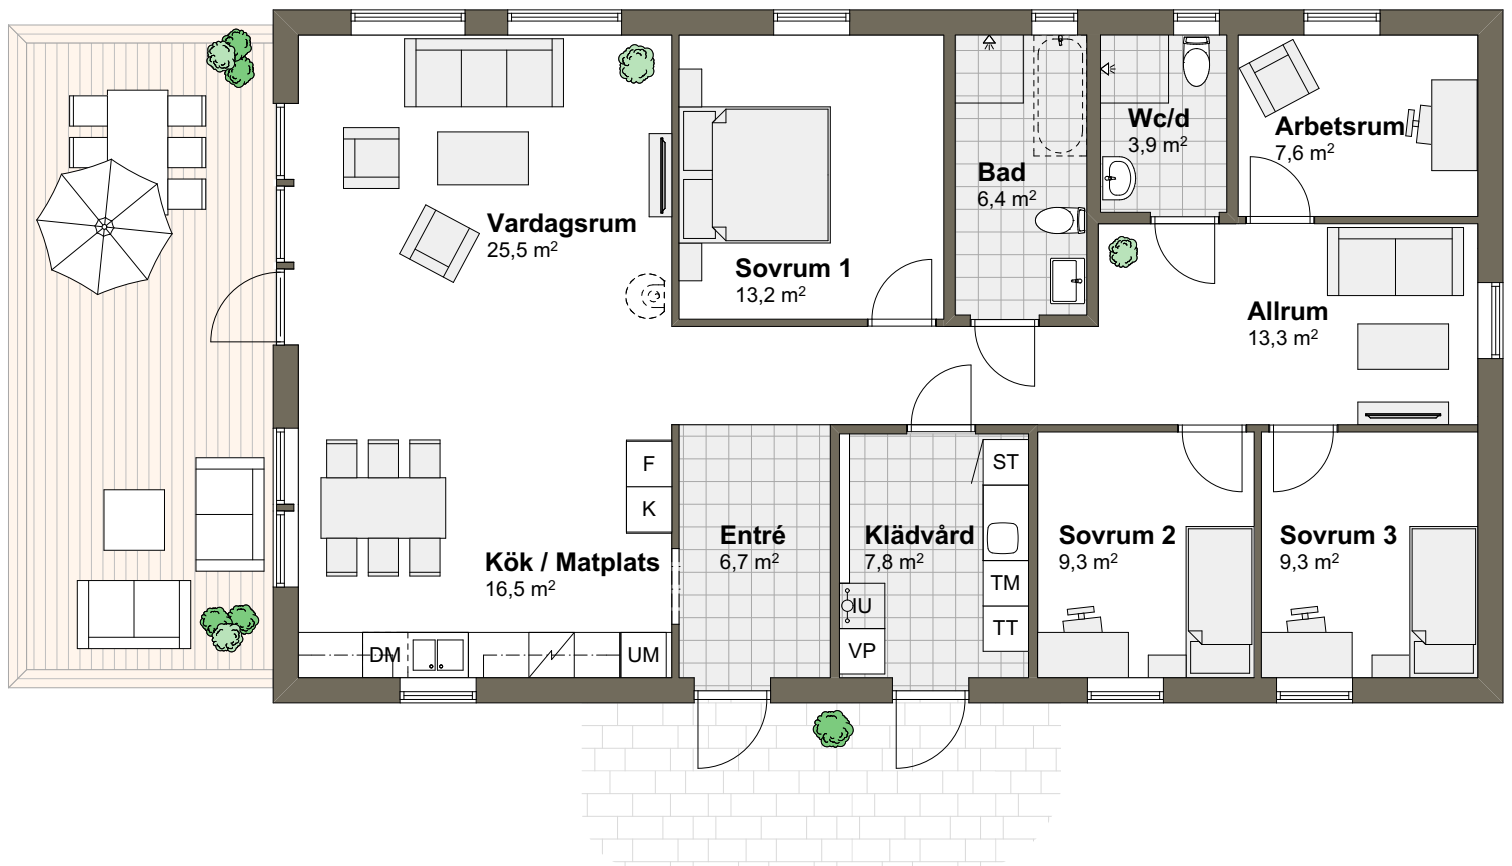

VILLA UDDEN 1T

Hustyp: 1-plan

Boarea: 132,6 m²

Byggarea: 149 m²

Rum: 6 rum och kök

SKALA 1:100 (A4)

Tips! För att mäta på planritningen ta hjälp av skalan.

VILLA UDDEN 1T

Hustyp: 1-plan

Boarea: 132,6 m²

Byggarea: 149 m²

Rum: 6 rum och kök

SKALA 1:100 (A4)

Tips! För att mäta på planritningen ta hjälp av skalan.