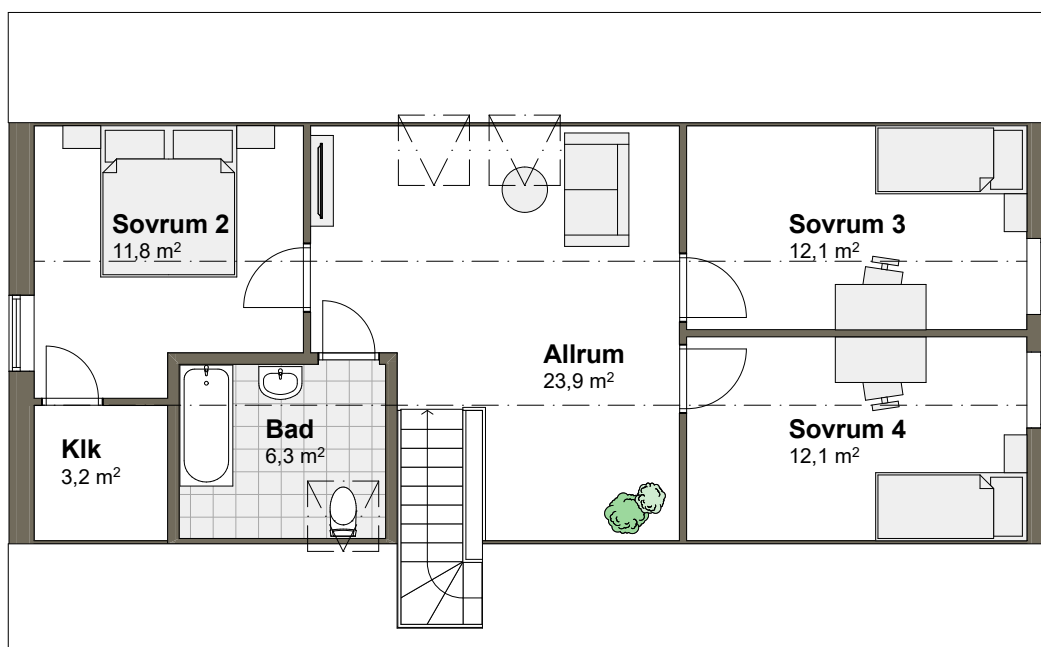

VILLA ÄNGAVIKEN 1T

Hustyp: 1-plan

Boarea: 102,4 m²

Byggarea: 116,7 m²

Rum: 4 rum och kök

SKALA 1:100 (A4)

Tips! För att mäta på planritningen ta hjälp av skalan.

VILLA ÄNGAVIKEN 1T

Hustyp: 1-plan

Boarea: 102,4 m²

Byggarea: 116,7 m²

Rum: 4 rum och kök

ÖVRE PLAN

Golvarea: 71,9,0m²

TILLVAL

SKALA 1:100 (A4)

Tips! För att mäta på planritningen ta hjälp av skalan.

VILLA ÄNGAVIKEN 1T

Hustyp: 1-plan

Boarea: 102,4 m²

Byggarea: 116,7 m²

Rum: 4 rum och kök

SKALA 1:100 (A4)

Tips! För att mäta på planritningen ta hjälp av skalan.

VILLA ÄNGAVIKEN 1T

Hustyp: 1-plan

Boarea: 102,4 m²

Byggarea: 116,7 m²

Rum: 4 rum och kök

ÖVRE PLAN

Golvarea: 71,9 m²

TILLVAL