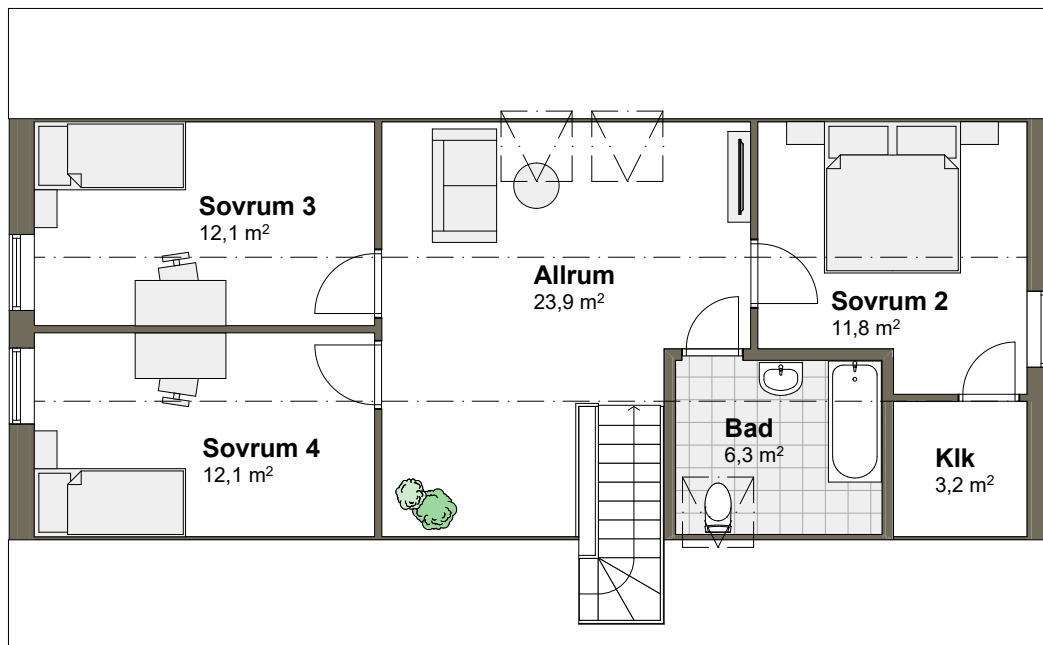

Hustyp: 1-plan

Boarea: 102,4 m²

Byggarea: 116,7 m²

Rum: 4 rum och kök

ÖVRE PLAN

Golvarea: 71,9,0m²

TILLVAL

SKALA 1:100 (A4)

Tips! För att mäta på planritningen ta hjälp av skalan.

VILLA ÄNGAVIKEN 1T

Hustyp: 1-plan

Boarea: 102,4 m²

Byggarea: 116,7 m²

Rum: 4 rum och kök

SKALA 1:100 (A4)

Tips! För att mäta på planritningen ta hjälp av skalan.

VILLA ÄNGAVIKEN 1T

Hustyp: 1-plan

Boarea: 102,4 m²

Byggarea: 116,7 m²

Rum: 4 rum och kök

ÖVRE PLAN

Golvarea: 71,9 m²

TILLVAL

SKALA 1:100 (A4)

Tips! För att mäta på planritningen ta hjälp av skalan.

VARBERGSHUS