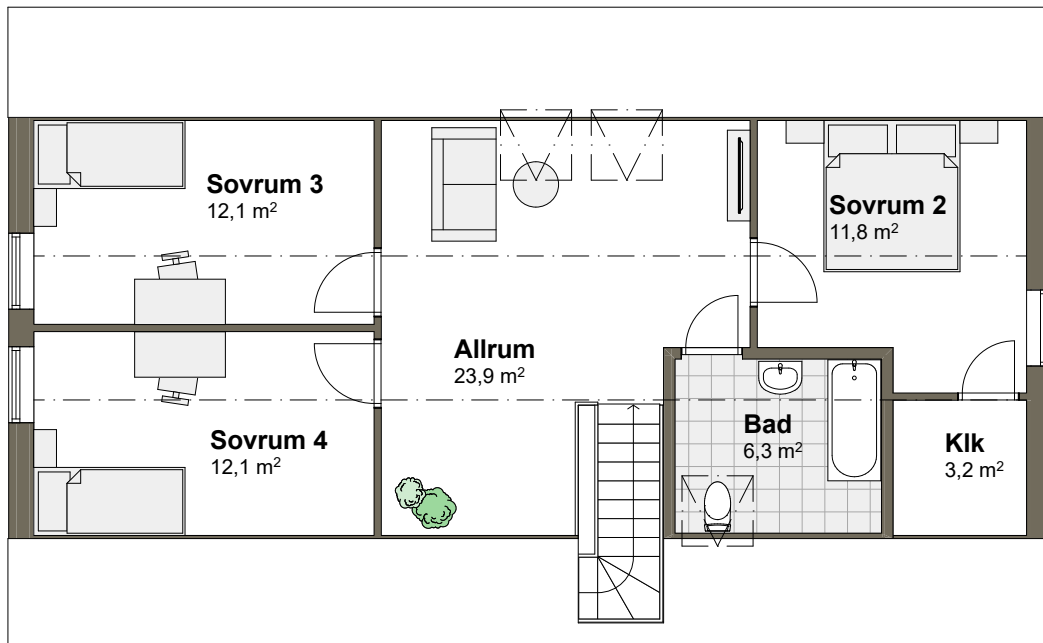

VILLA ÄNGALYCKAN 2T

Hustyp: 1,5-plan
Boarea: 161,4 m²
Byggarea: 116,7 m² Rum: 6 rum och kök

ENTRÉPLAN

Golvarea: 102,4 m²

SKALA 1:100 (A4)

Tips! För att mäta på planritningen ta hjälp av skalan.

VILLA ÄNGALYCKAN 2T

Hustyp: 1,5-plan Boarea: 161,4 m²
Byggarea: 116,7 m² Rum: 6 rum och kök

ÖVRE PLAN
Golvarea: 71,9 m²

SKALA 1:100 (A4)

Tips! För att mäta på planritningen ta hjälp av skalan.

VILLA ÄNGALYCKAN 2T

Hustyp: 1,5-plan Boarea: 161,4 m²
Byggarea: 116,7 m² Rum: 6 rum och kök

ENTRÉPLAN
Golvarea: 102,4 m²

SKALA 1:100 (A4)

Tips! För att mäta på planritningen ta hjälp av skalan.

VILLA ÄNGALYCKAN 2T

Hustyp: 1,5-plan Boarea: 161,4 m²
Byggarea: 116,7 m² Rum: 6 rum och kök

ÖVRE PLAN
Golvarea: 71,9 m²

SKALA 1:100 (A4)

Tips! För att mäta på planritningen ta hjälp av skalan.