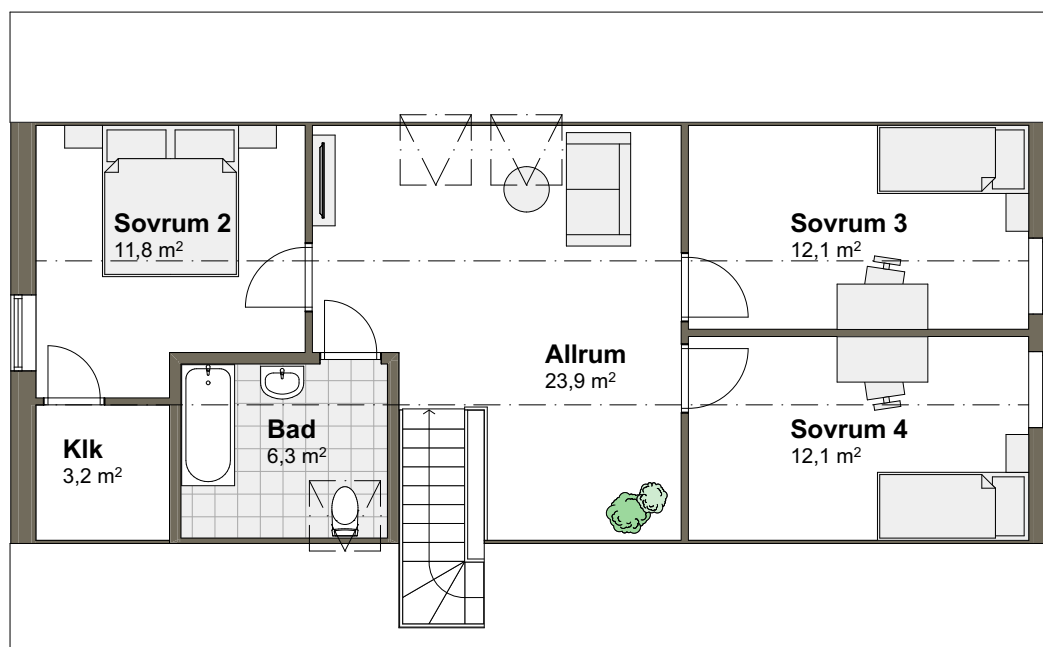

VILLA ÄNGALYCKAN 2T

Hustyp: 1,5-plan
Boarea: 161,4 m²
Byggarea: 116,7 m² Rum: 6 rum och kök

ENTRÉPLAN

Golvarea: 102,4 m²

SKALA 1:100 (A4)

Tips! För att mäta på planritningen ta hjälp av skalan.

VILLA ÄNGALYCKAN 2T

Hustyp: 1,5-plan Boarea: 161,4 m²
Byggarea: 116,7 m² Rum: 6 rum och kök

ÖVRE PLAN
Golvarea: 71,9 m²

SKALA 1:100 (A4)

Tips! För att mäta på planritningen ta hjälp av skalan.

VILLA ÄNGALYCKAN 2T

Hustyp: 1,5-plan Boarea: 161,4 m²
Byggarea: 116,7 m² Rum: 6 rum och kök

ENTRÉPLAN
Golvarea: 102,4 m²

SKALA 1:100 (A4)

Tips! För att mäta på planritningen ta hjälp av skalan.

VILLA ÄNGALYCKAN 2T

Hustyp: 1,5-plan Boarea: 161,4 m²
Byggarea: 116,7 m² Rum: 6 rum och kök

ÖVRE PLAN
Golvarea: 71,9 m²

SKALA 1:100 (A4)

Tips! För att mäta på planritningen ta hjälp av skalan.