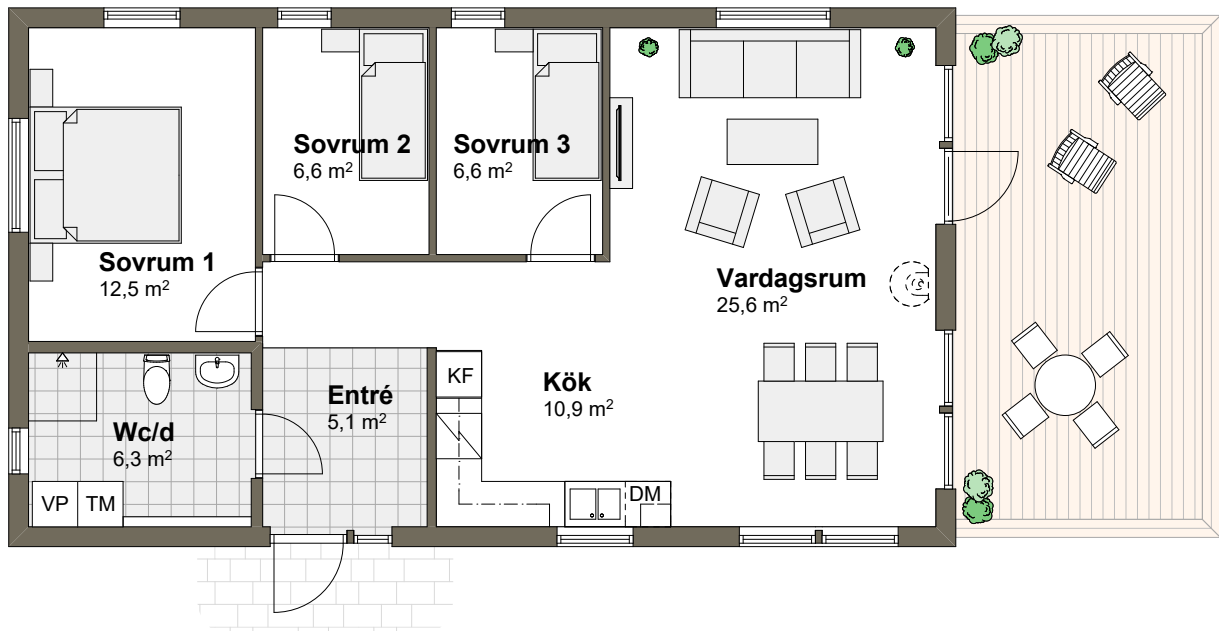

FRITIDSHUS MÖLLE M

Hustyp: Fritidshus **Boarea:** 79,2 m²
Byggarea: 89,2 m² **Rum:** 4 rum och kök

SKALA 1:100 (A4)

Tips! För att mäta på planritningen ta hjälp av skalan.

VARBERGSHUS

FRITIDSHUS MÖLLE M

Hustyp: Fritidshus **Boarea:** 79,2 m²
Byggarea: 89,2 m² **Rum:** 4 rum och kök

SKALA 1:100 (A4)

Tips! För att mäta på planritningen ta hjälp av skalan.