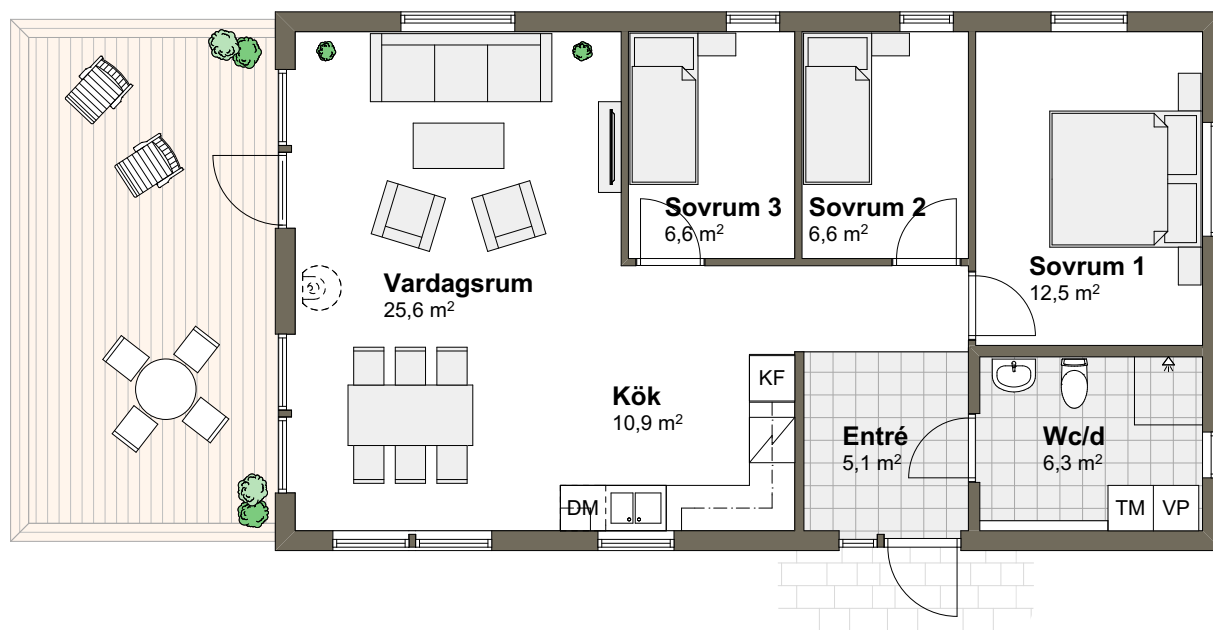

FRITIDSHUS MÖLLE M

Hustyp: Fritidshus **Boarea:** 79,2 m²
Byggarea: 89,2 m² **Rum:** 4 rum och kök

SKALA 1:100 (A4)

Tips! För att mäta på planritningen ta hjälp av skalan.

VARBERGSHUS

FRITIDSHUS MÖLLE M

Hustyp: Fritidshus **Boarea:** 79,2 m²
Byggarea: 89,2 m² **Rum:** 4 rum och kök

SKALA 1:100 (A4)

Tips! För att mäta på planritningen ta hjälp av skalan.