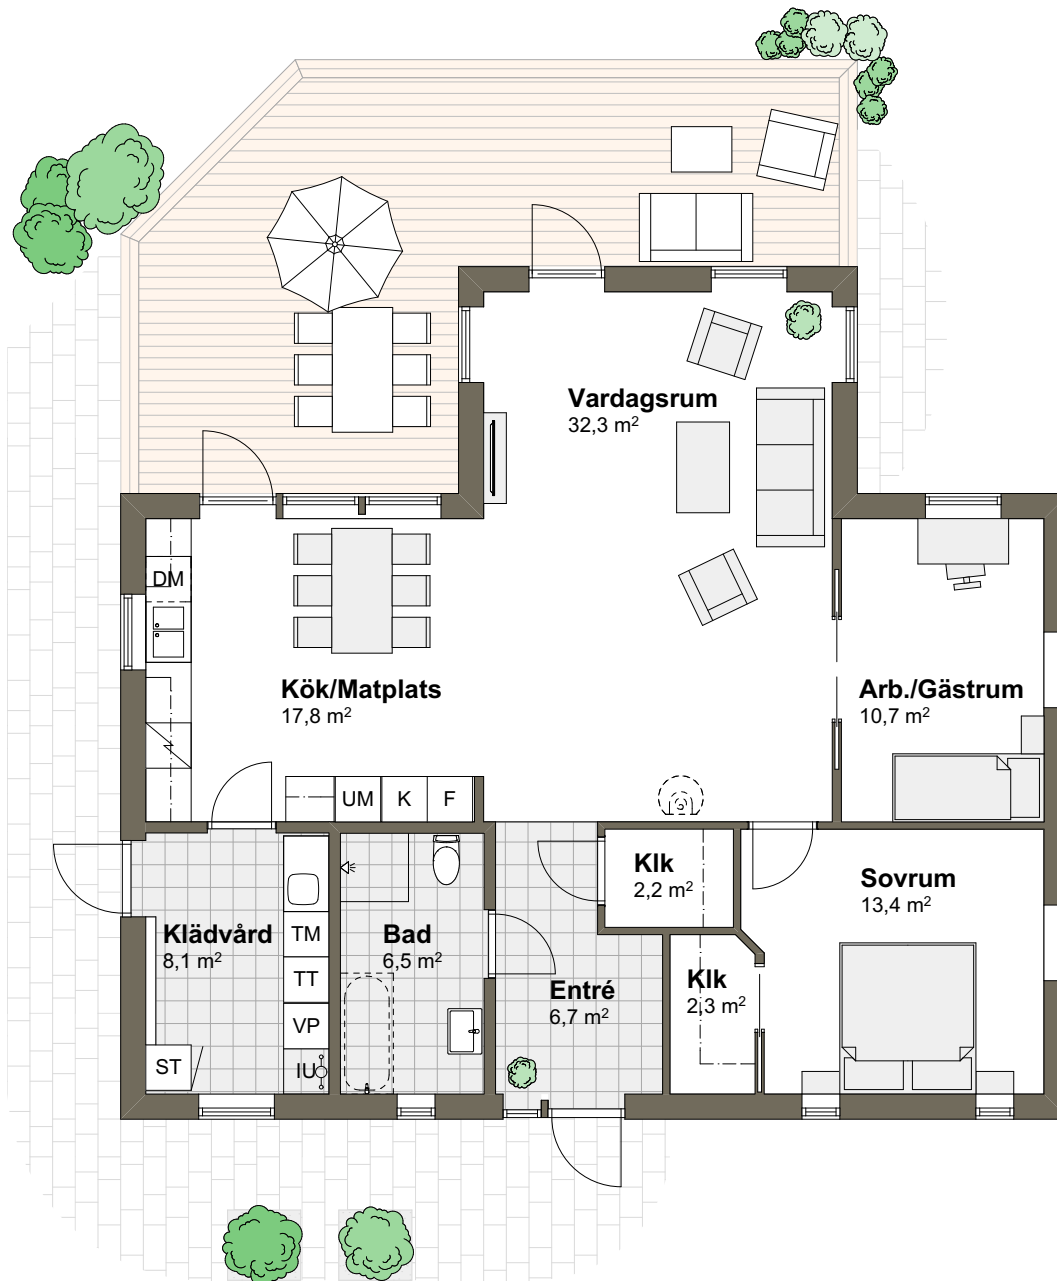

VILLA BALGÖ

Hustyp: 1-plan

Boarea: 104,2 m²

Byggarea: 119,6 m²

Rum: 3 rum och kök

SKALA 1:100 (A4)

Tips! För att mäta på planritningen ta hjälp av skalan.

VILLA BALGÖ

Hustyp: 1-plan

Boarea: 104,2 m²

Byggarea: 119,6 m²

Rum: 3 rum och kök

SKALA 1:100 (A4)

Tips! För att mäta på planritningen ta hjälp av skalan.

VARBERGSHUS