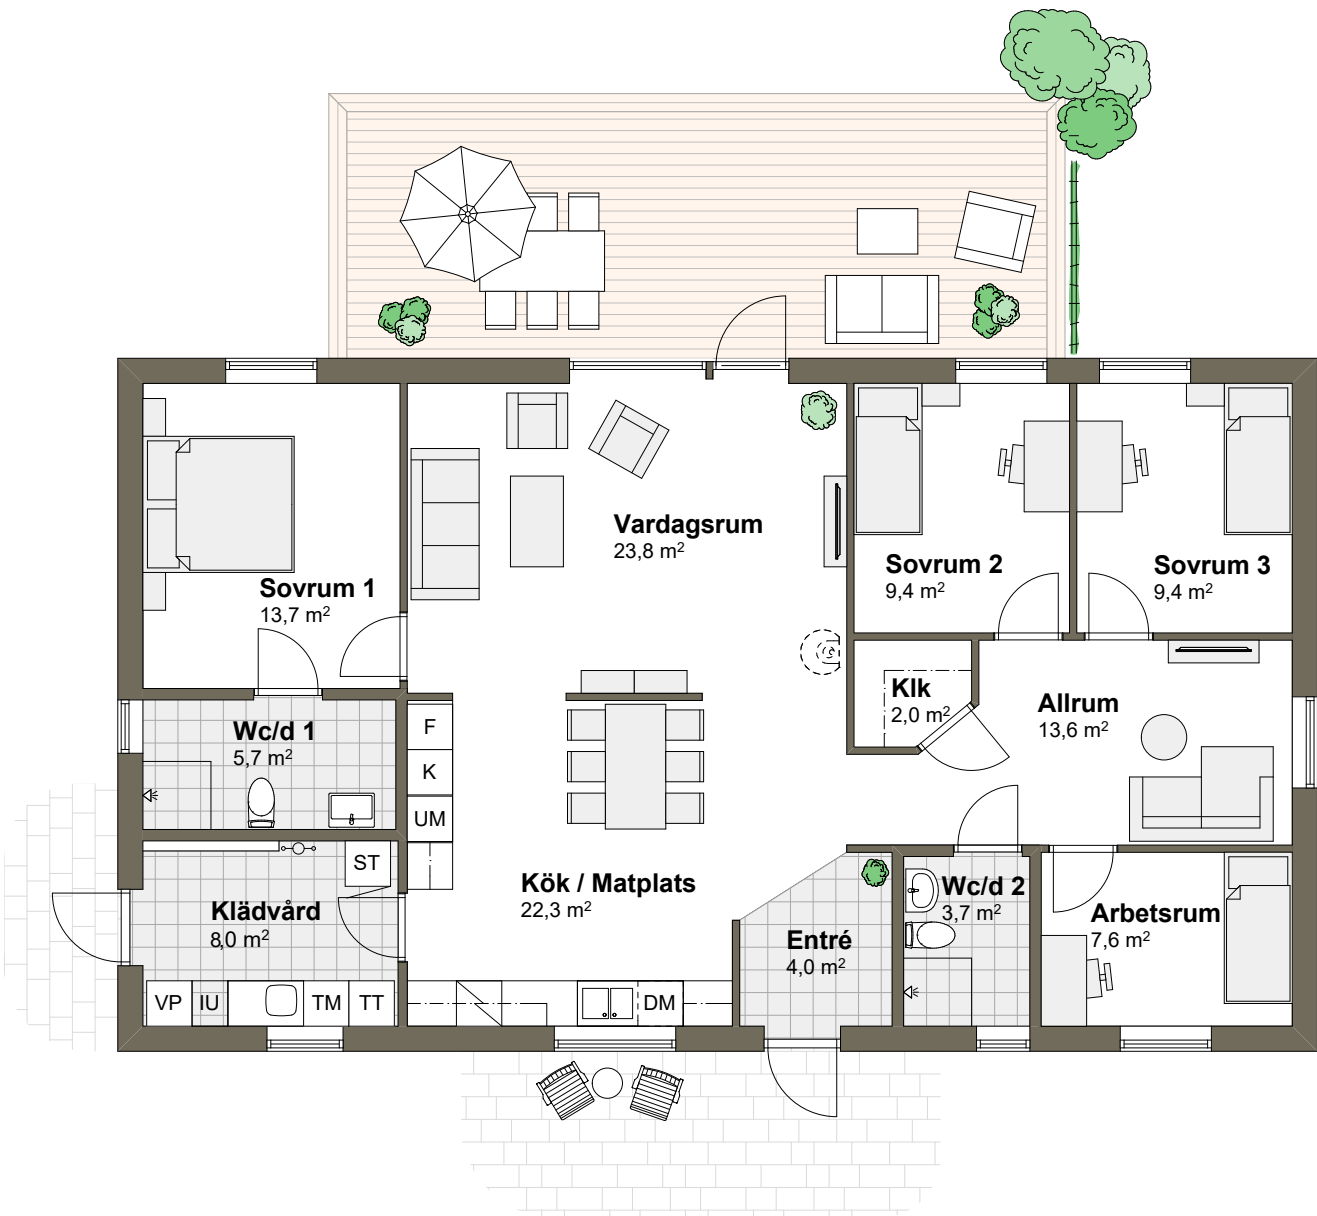

VILLA SKÄRET 1T

Hustyp: 1-plan

Boarea: 129,2 m²

Byggarea: 145,4 m²

Rum: 6 rum och kök

SKALA 1:100 (A4)

Tips! För att mäta på planritningen ta hjälp av skalan.

VILLA SKÄRET 1T

Hustyp: 1-plan

Boarea: 129,2 m²

Byggarea: 145,4 m²

Rum: 6 rum och kök

SKALA 1:100 (A4)

Tips! För att mäta på planritningen ta hjälp av skalan.

VARBERGSHUS