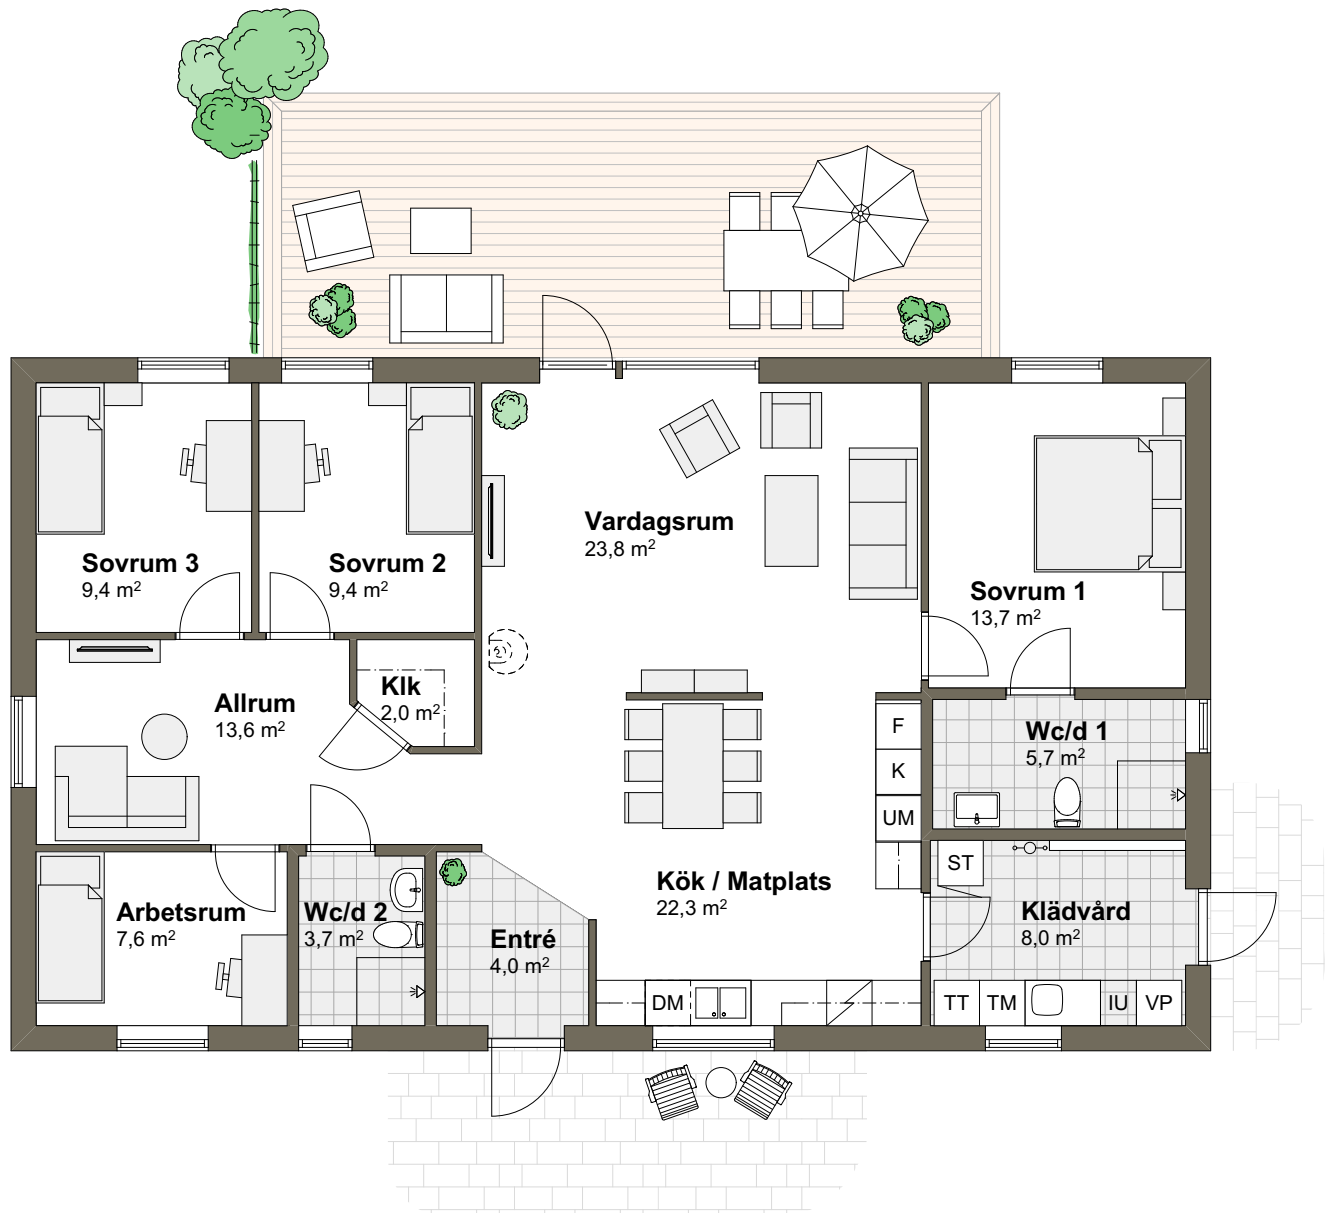

VILLA SKÄRET 1T

Hustyp: 1-plan

Boarea: 129,2 m²

Byggarea: 145,4 m²

Rum: 6 rum och kök

SKALA 1:100 (A4)

Tips! För att mäta på planritningen ta hjälp av skalan.

VILLA SKÄRET 1T

Hustyp: 1-plan

Boarea: 129,2 m²

Byggarea: 145,4 m²

Rum: 6 rum och kök

SKALA 1:100 (A4)

Tips! För att mäta på planritningen ta hjälp av skalan.

VARBERGSHUS