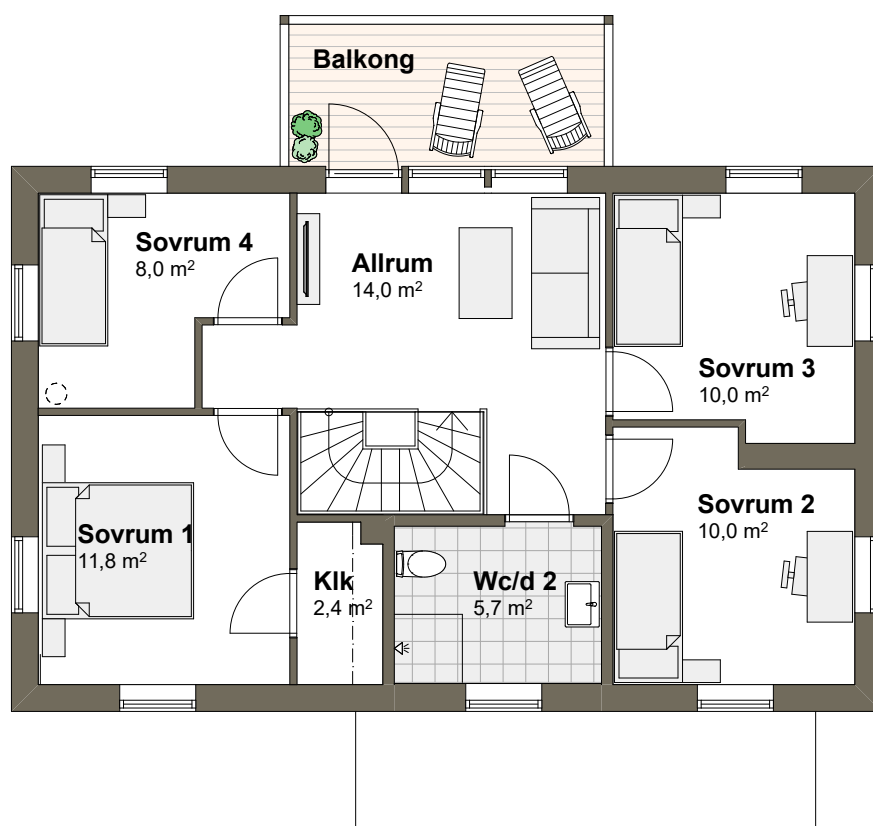

Tips! För att mäta på planritningen ta hjälp av skalan.

VILLA BRÄNNÖ 1T

Hustyp: 2-plan

Boarea: 147,8 m²

ÖVRE PLAN

Byggarea: 100,7 m²

Rum: 6 rum och kök

Boarea: 70,2 m²

SKALA 1:100 (A4)

Tips! För att mäta på planritningen ta hjälp av skalan.

VILLA BRÄNNÖ 1T

Hustyp: 2-plan

Boarea: 147,8 m²

ENTRÉPLAN

Byggarea: 100,7 m²

Rum: 6 rum och kök

Boarea: 77,6 m²

SKALA 1:100 (A4)

Tips! För att mäta på planritningen ta hjälp av skalan.

VILLA BRÄNNÖ 1T

Hustyp: 2-plan

Boarea: 147,8 m²

ÖVRE PLAN

Byggarea: 100,7 m²

Rum: 6 rum och kök

Boarea: 70,2 m²

SKALA 1:100 (A4)

Tips! För att mäta på planritningen ta hjälp av skalan.