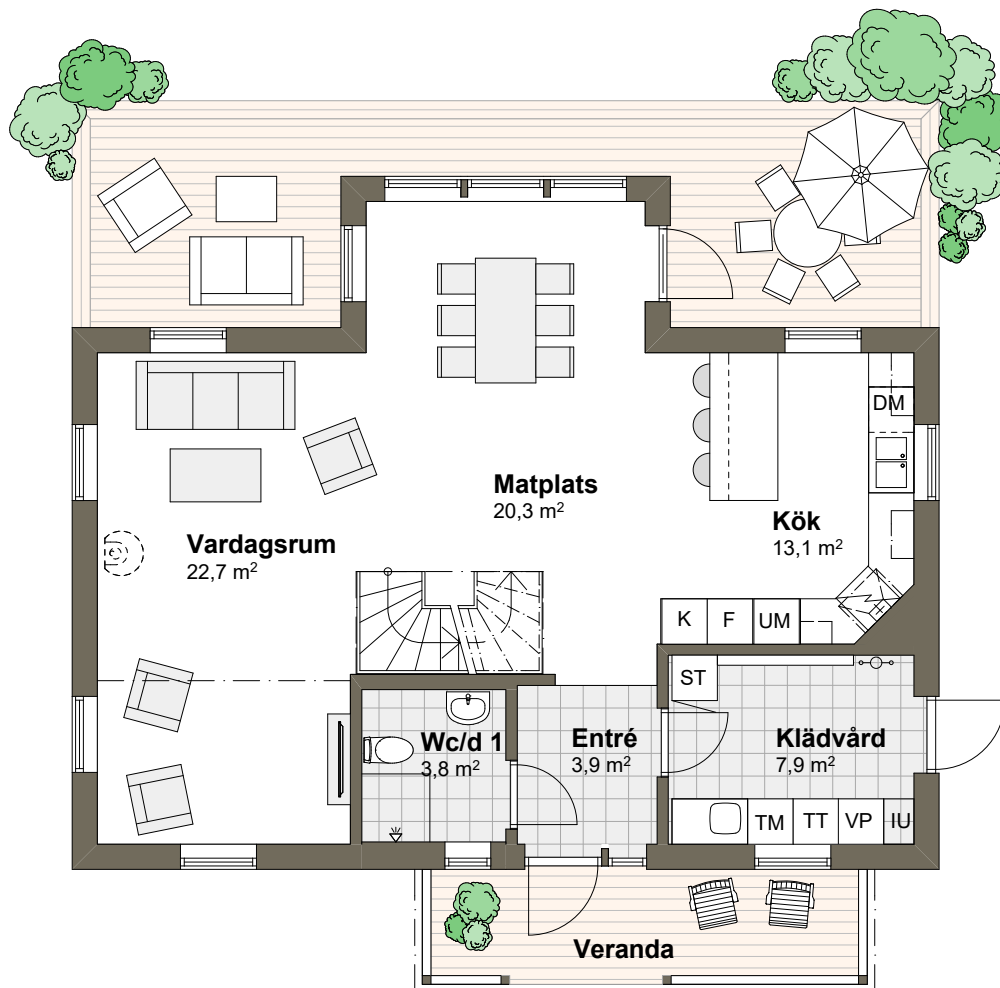

Tips! För att mäta på planritningen ta hjälp av skalan.

VILLA BRÄNNÖ 1T

Hustyp: 2-plan

Boarea: 147,8 m²

ÖVRE PLAN

Byggarea: 100,7 m²

Rum: 6 rum och kök

Boarea: 70,2 m²

SKALA 1:100 (A4)

Tips! För att mäta på planritningen ta hjälp av skalan.

VILLA BRÄNNÖ 1T

Hustyp: 2-plan

Boarea: 147,8 m²

ENTRÉPLAN

Byggarea: 100,7 m²

Rum: 6 rum och kök

Boarea: 77,6 m²

SKALA 1:100 (A4)

Tips! För att mäta på planritningen ta hjälp av skalan.

VILLA BRÄNNÖ 1T

Hustyp: 2-plan

Boarea: 147,8 m²

ÖVRE PLAN

Byggarea: 100,7 m²

Rum: 6 rum och kök

Boarea: 70,2 m²

SKALA 1:100 (A4)

Tips! För att mäta på planritningen ta hjälp av skalan.