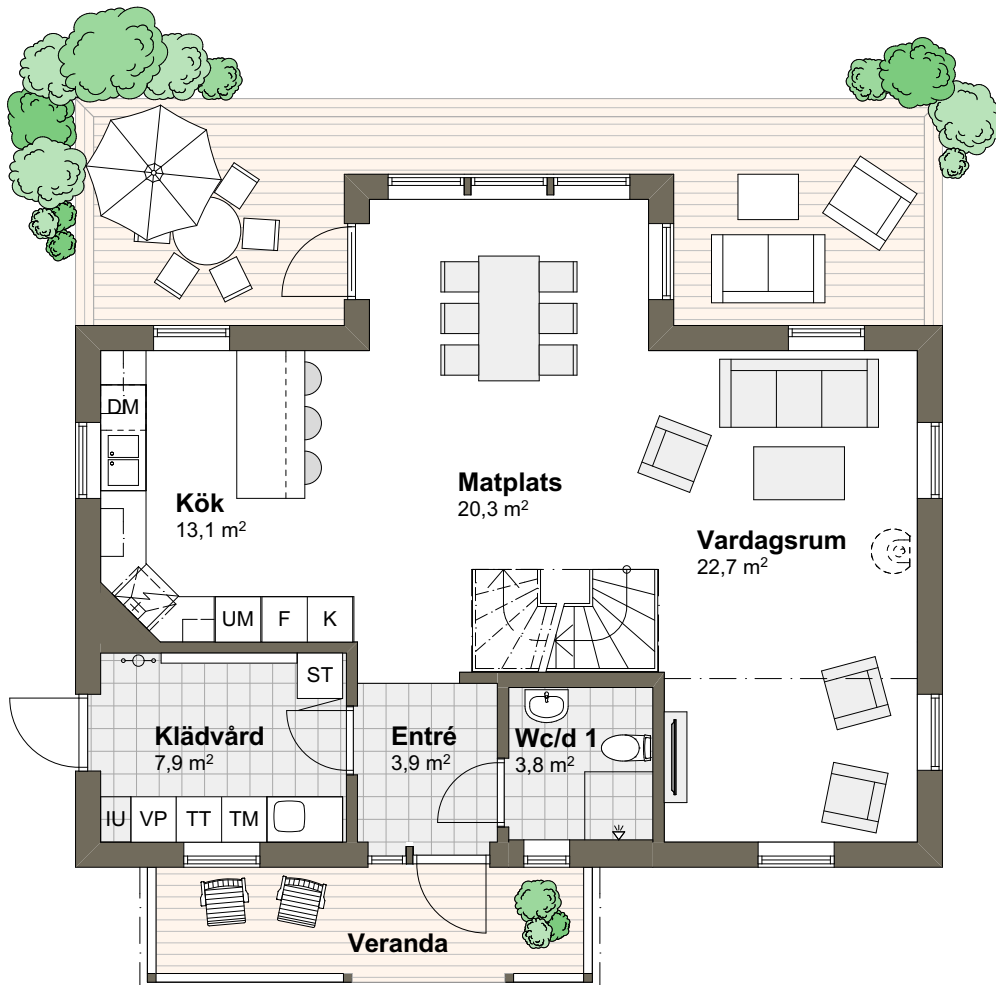

VILLA BRÄNNÖ 1T

Hustyp: 2-plan

Boarea: 147,8 m²

ENTRÉPLAN

Byggarea: 100,7 m²

Rum: 6 rum och kök

Boarea: 77,6 m²

SKALA 1:100 (A4)

Tips! För att mäta på planritningen ta hjälp av skalan.

VILLA BRÄNNÖ 1T

Hustyp: 2-plan

Boarea: 147,8 m²

ÖVRE PLAN

Byggarea: 100,7 m²

Rum: 6 rum och kök

Boarea: 70,2 m²

SKALA 1:100 (A4)

Tips! För att mäta på planritningen ta hjälp av skalan.

VILLA BRÄNNÖ 1T

Hustyp: 2-plan

Boarea: 147,8 m²

ENTRÉPLAN

Byggarea: 100,7 m²

Rum: 6 rum och kök

Boarea: 77,6 m²

SKALA 1:100 (A4)

Tips! För att mäta på planritningen ta hjälp av skalan.

VILLA BRÄNNÖ 1T

Hustyp: 2-plan

Boarea: 147,8 m²

ÖVRE PLAN

Byggarea: 100,7 m²