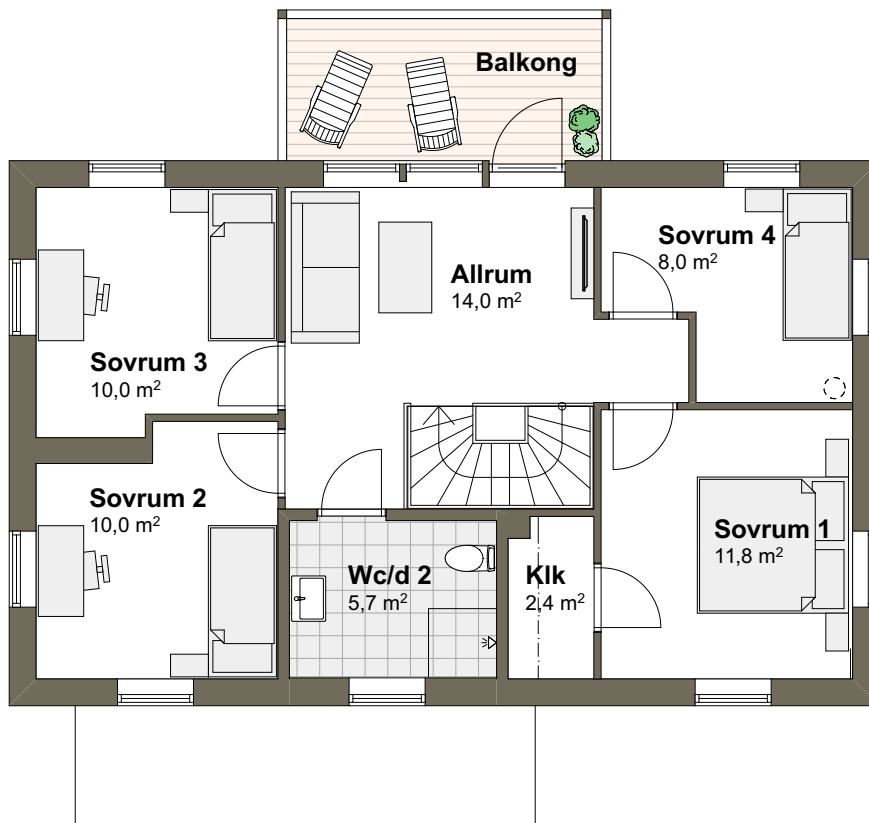

Tips! För att mäta på planritningen ta hjälp av skalan.

VILLA BRÄNNÖ 1T

Hustyp: 2-plan

Boarea: 147,8 m²

ÖVRE PLAN

Byggarea: 100,7 m²

Rum: 6 rum och kök

Boarea: 70,2 m²

SKALA 1:100 (A4)

Tips! För att mäta på planritningen ta hjälp av skalan.

VILLA BRÄNNÖ 1T

Hustyp: 2-plan

Boarea: 147,8 m²

ENTRÉPLAN

Byggarea: 100,7 m²

Rum: 6 rum och kök

Boarea: 77,6 m²

SKALA 1:100 (A4)

Tips! För att mäta på planritningen ta hjälp av skalan.

VILLA BRÄNNÖ 1T

Hustyp: 2-plan

Boarea: 147,8 m²

ÖVRE PLAN

Byggarea: 100,7 m²

Rum: 6 rum och kök

Boarea: 70,2 m²

SKALA 1:100 (A4)

Tips! För att mäta på planritningen ta hjälp av skalan.