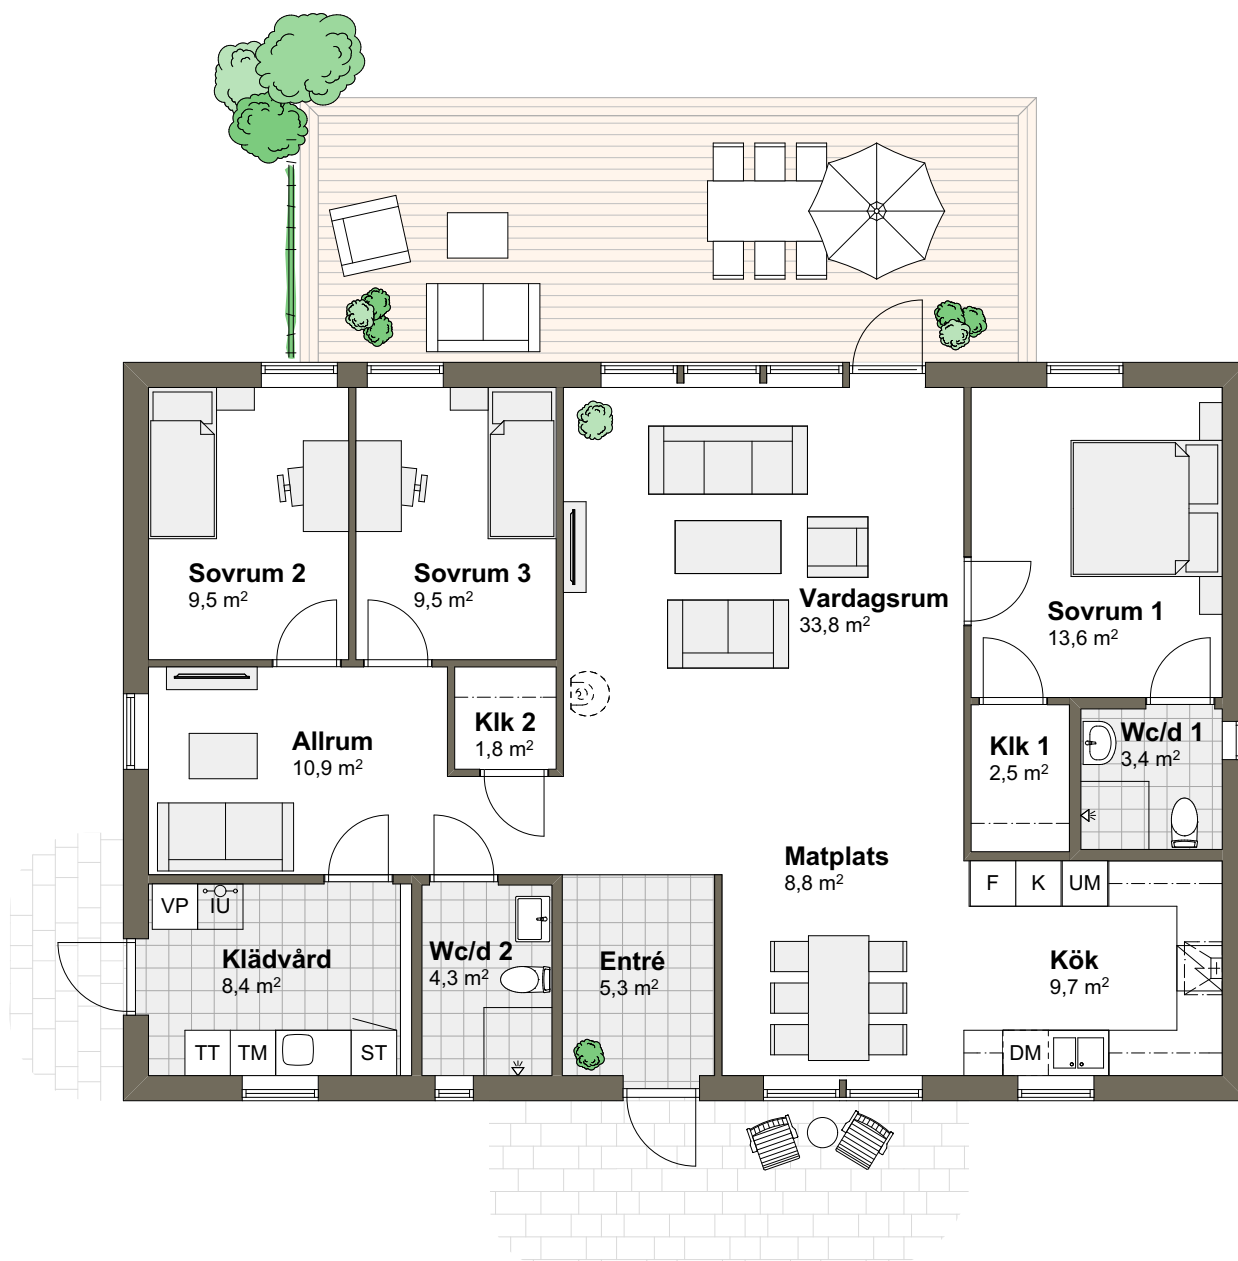

VILLA SKÄRET 2T

Hustyp: 1-plan

Boarea: 129,2 m²

Byggarea: 145,4 m²

Rum: 6 rum och kök

SKALA 1:100 (A4)

Tips! För att mäta på planritningen ta hjälp av skalan.

VILLA SKÄRET 2T

Hustyp: 1-plan

Boarea: 129,2 m²

Byggarea: 145,4 m²

Rum: 6 rum och kök

SKALA 1:100 (A4)

Tips! För att mäta på planritningen ta hjälp av skalan.