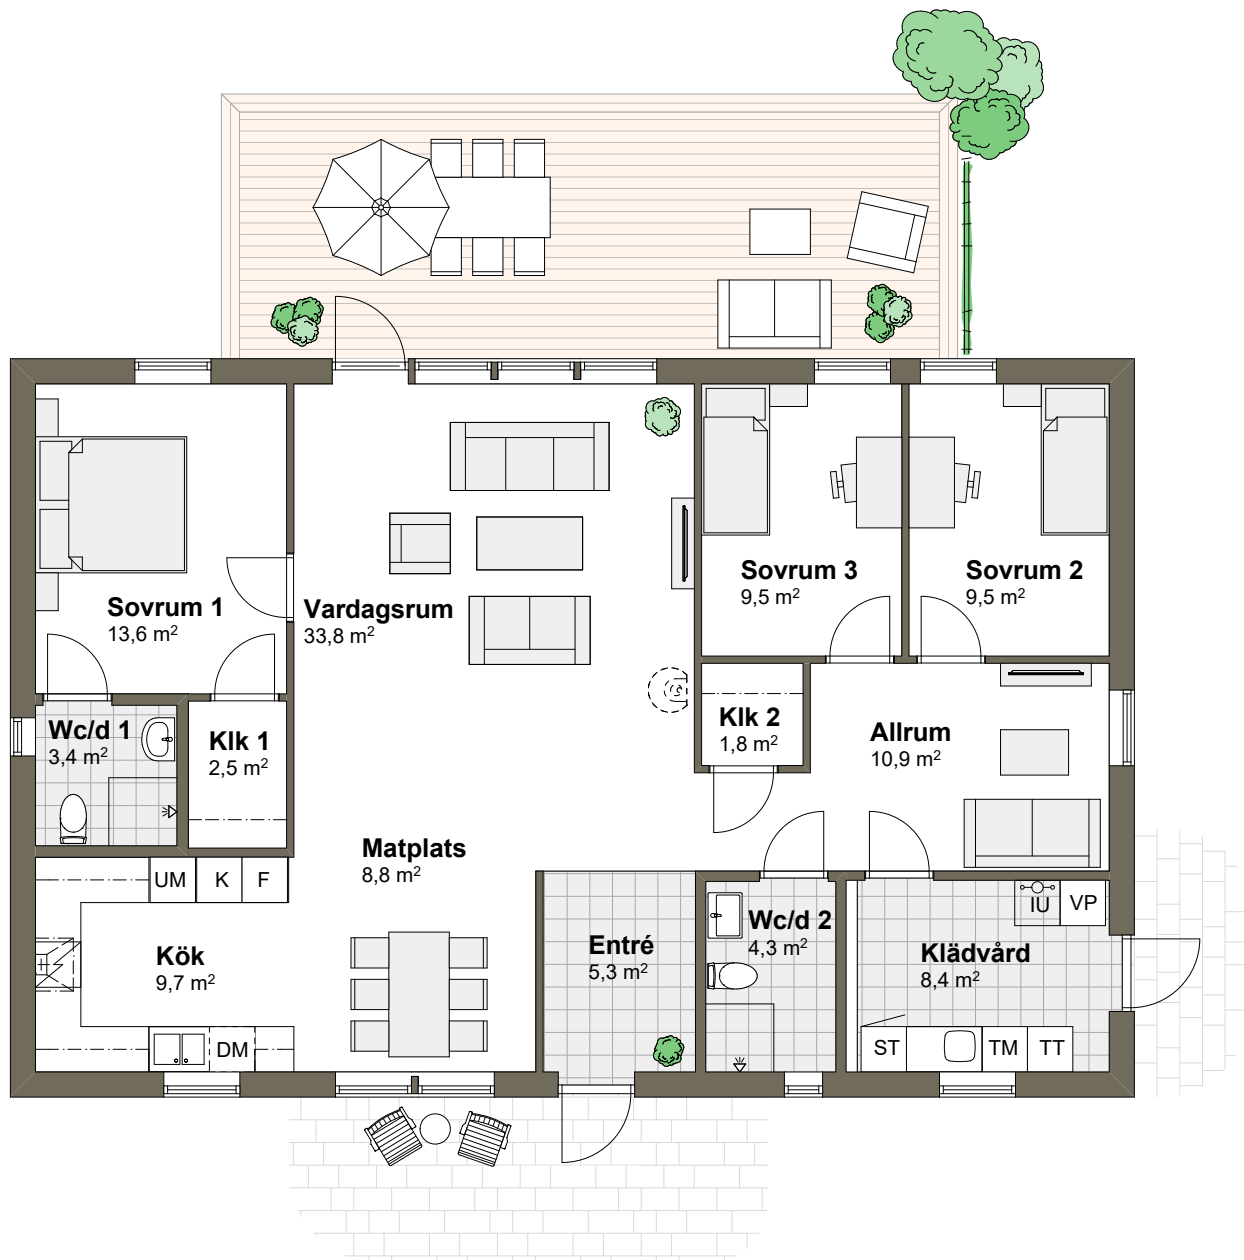

VILLA SKÄRET 2T

Hustyp: 1-plan

Boarea: 129,2 m²

Byggarea: 145,4 m²

Rum: 6 rum och kök

SKALA 1:100 (A4)

Tips! För att mäta på planritningen ta hjälp av skalan.

VILLA SKÄRET 2T

Hustyp: 1-plan

Boarea: 129,2 m²

Byggarea: 145,4 m²

Rum: 6 rum och kök

SKALA 1:100 (A4)

Tips! För att mäta på planritningen ta hjälp av skalan.