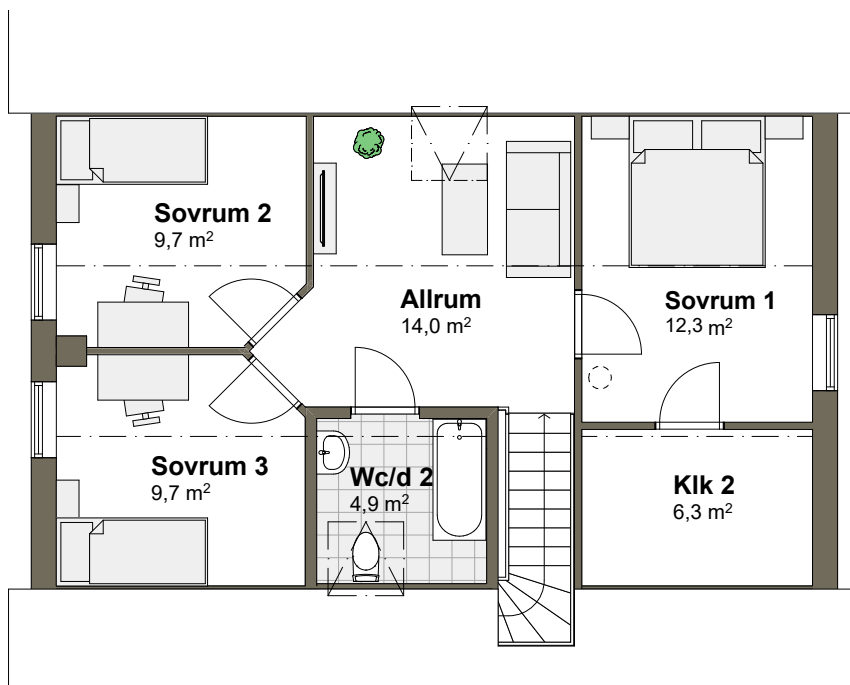

VILLA VIKEN 1M

Hustyp: 1,5-plan Boarea: 129,3 m²
Byggarea: 90,3 m² Rum: 6 rum och kök

ENTRÉPLAN
Golvarea: 78 m²

SKALA 1:100 (A4)

Tips! För att mäta på planritningen ta hjälp av skalan.

VILLA VIKEN 1M

Hustyp: 1,5-plan
Boarea: 129,3 m²
Byggarea: 90,3 m² Rum: 6 rum och kök

ÖVRE PLAN
Golvarea: 62,1 m²

SKALA 1:100 (A4)

Tips! För att mäta på planritningen ta hjälp av skalan.

VILLA VIKEN 1M

Hustyp: 1,5-plan

Boarea: 129,3 m²

Byggarea: 90,3 m²

Rum: 6 rum och kök

ENTRÉPLAN

Golvarea: 78 m²

SKALA 1:100 (A4)

Tips! För att mäta på planritningen ta hjälp av skalan.

VARBERGSHUS

VILLA VIKEN 1M

Hustyp: 1,5-plan
Byggarea: 90,3 m²

Boarea: 129,3 m²

Rum: 6 rum och kök

ÖVRE PLAN

Golvarea: 62,1 m²

SKALA 1:100 (A4)

Tips! För att mäta på planritningen ta hjälp av skalan.