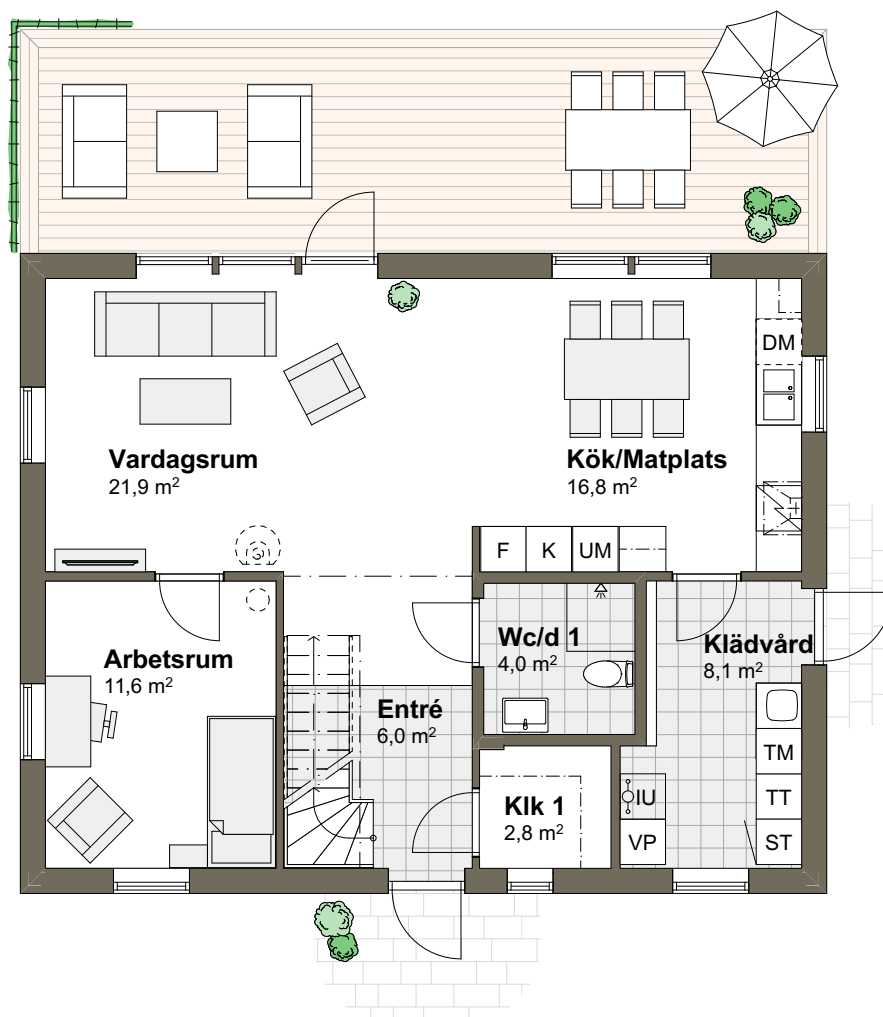

VILLA VIKEN 1M

Hustyp: 1,5-plan Boarea: 129,3 m²
Byggarea: 90,3 m² Rum: 6 rum och kök

ENTRÉPLAN
Golvarea: 78 m²

SKALA 1:100 (A4)

Tips! För att mäta på planritningen ta hjälp av skalan.

VILLA VIKEN 1M

Hustyp: 1,5-plan
Boarea: 129,3 m²
Byggarea: 90,3 m² Rum: 6 rum och kök

ÖVRE PLAN
Golvarea: 62,1 m²

SKALA 1:100 (A4)

Tips! För att mäta på planritningen ta hjälp av skalan.

VILLA VIKEN 1M

Hustyp: 1,5-plan

Boarea: 129,3 m²

Byggarea: 90,3 m²

Rum: 6 rum och kök

ENTRÉPLAN

Golvarea: 78 m²

SKALA 1:100 (A4)

Tips! För att mäta på planritningen ta hjälp av skalan.

VARBERGSHUS

VILLA VIKEN 1M

Hustyp: 1,5-plan
Byggarea: 90,3 m²

Boarea: 129,3 m²

Rum: 6 rum och kök

ÖVRE PLAN

Golvarea: 62,1 m²

SKALA 1:100 (A4)

Tips! För att mäta på planritningen ta hjälp av skalan.