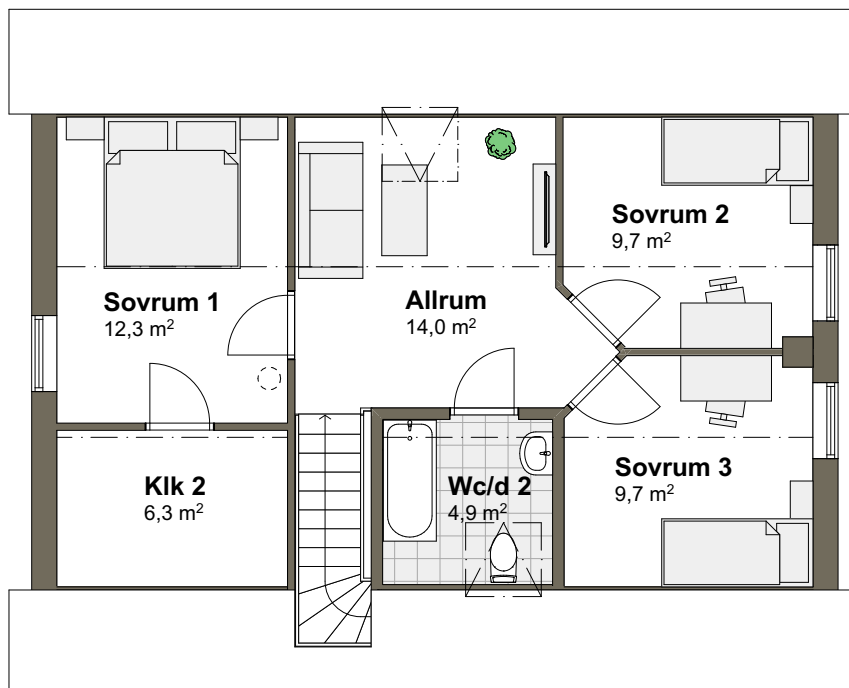

VILLA VIKEN 1M

Hustyp: 1,5-plan Boarea: 129,3 m²
Byggarea: 90,3 m² Rum: 6 rum och kök

ENTRÉPLAN
Golvarea: 78 m²

SKALA 1:100 (A4)

Tips! För att mäta på planritningen ta hjälp av skalan.

VILLA VIKEN 1M

Hustyp: 1,5-plan
Boarea: 129,3 m²
Byggarea: 90,3 m² Rum: 6 rum och kök

ÖVRE PLAN
Golvarea: 62,1 m²

SKALA 1:100 (A4)

Tips! För att mäta på planritningen ta hjälp av skalan.

VILLA VIKEN 1M

Hustyp: 1,5-plan

Boarea: 129,3 m²

Byggarea: 90,3 m²

Rum: 6 rum och kök

ENTRÉPLAN

Golvarea: 78 m²

SKALA 1:100 (A4)

Tips! För att mäta på planritningen ta hjälp av skalan.

VARBERGSHUS

VILLA VIKEN 1M

Hustyp: 1,5-plan
Byggarea: 90,3 m²

Boarea: 129,3 m²

Rum: 6 rum och kök

ÖVRE PLAN

Golvarea: 62,1 m²

SKALA 1:100 (A4)

Tips! För att mäta på planritningen ta hjälp av skalan.