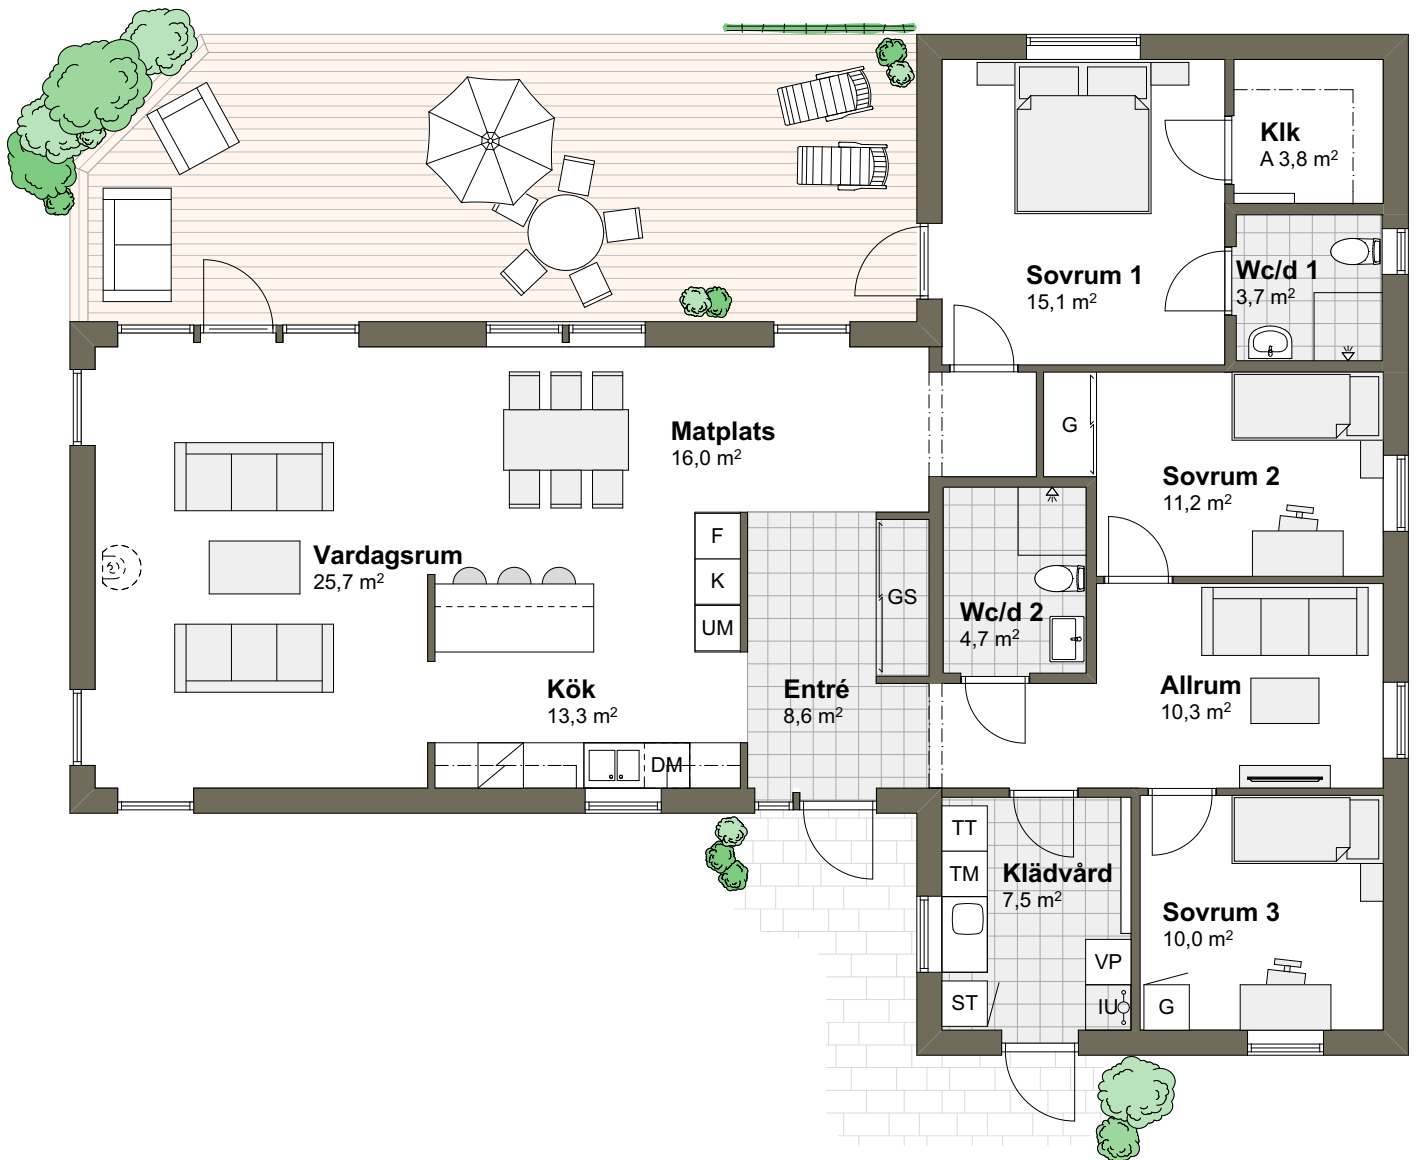

VILLA STRANDLYCKAN 1M

Hustyp: 1-plan

Boarea: 140,3 m²

Byggarea: 160,5 m²

Rum: 5 rum och kök

SKALA 1:100 (A4)

Tips! För att mäta på planritningen ta hjälp av skalan.

VILLA STRANDLYCKAN 1M

Hustyp: 1-plan

Boarea: 140,3 m²

Byggarea: 160,5 m²

Rum: 5 rum och kök

SKALA 1:100 (A4)

Tips! För att mäta på planritningen ta hjälp av skalan.