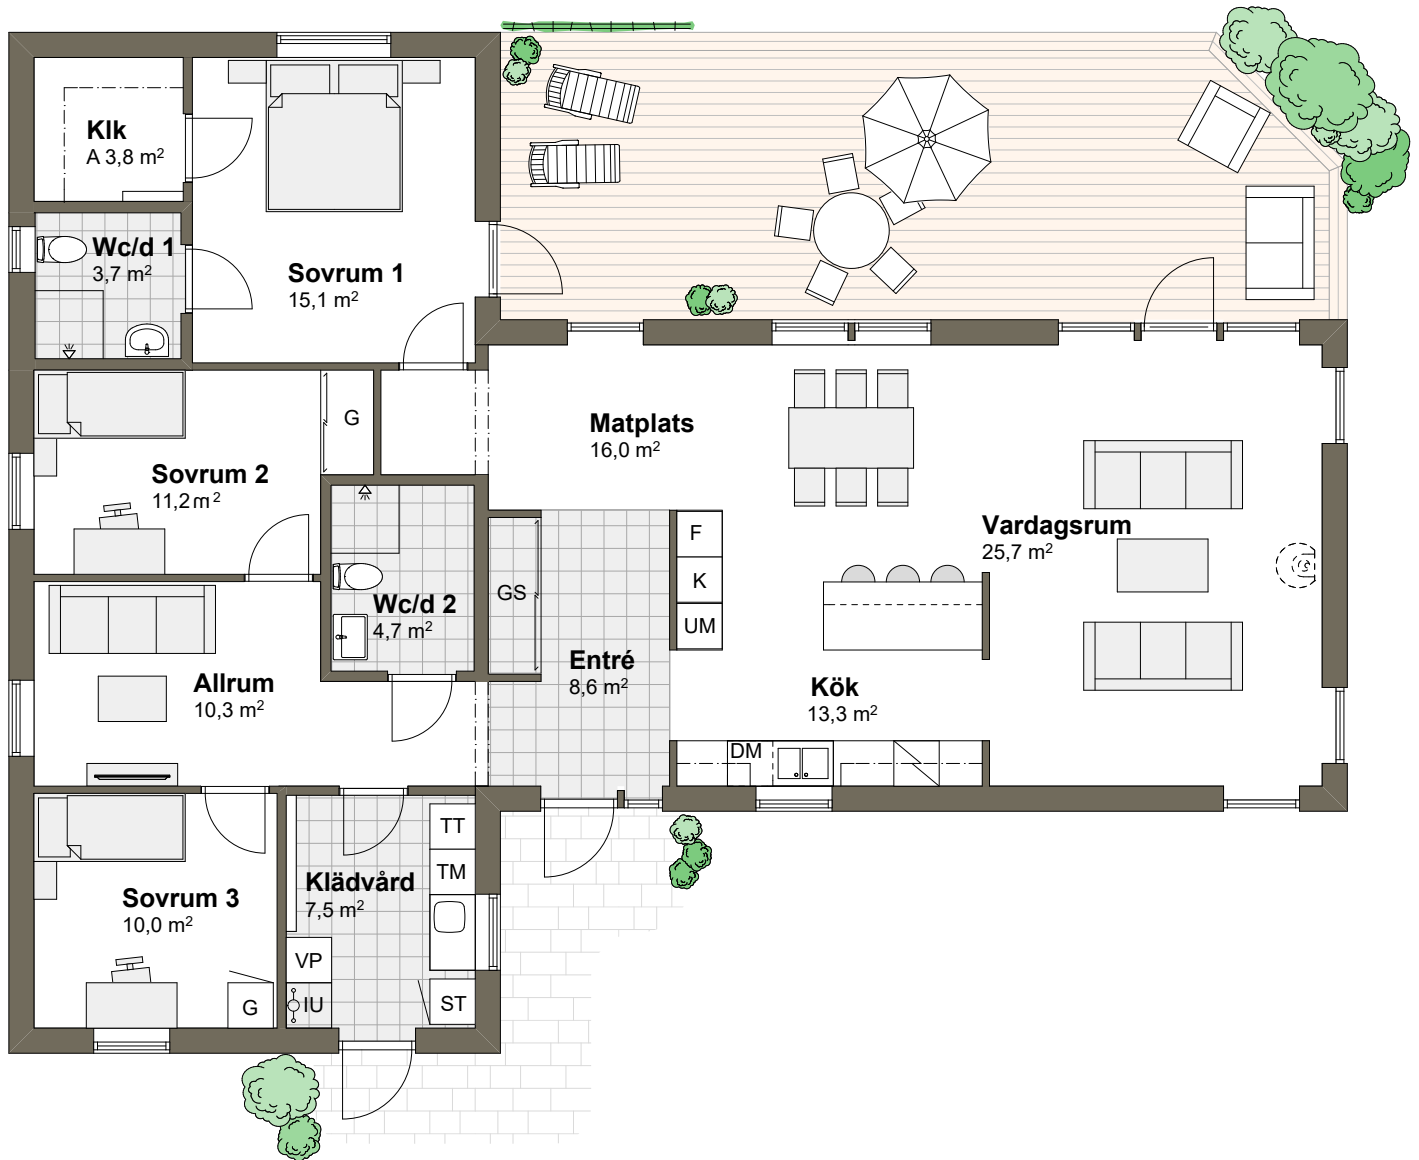

VILLA STRANDLYCKAN 1M

Hustyp: 1-plan

Boarea: 140,3 m²

Byggarea: 160,5 m²

Rum: 5 rum och kök

SKALA 1:100 (A4)

Tips! För att mäta på planritningen ta hjälp av skalan.

VILLA STRANDLYCKAN 1M

Hustyp: 1-plan

Boarea: 140,3 m²

Byggarea: 160,5 m²

Rum: 5 rum och kök

SKALA 1:100 (A4)

Tips! För att mäta på planritningen ta hjälp av skalan.