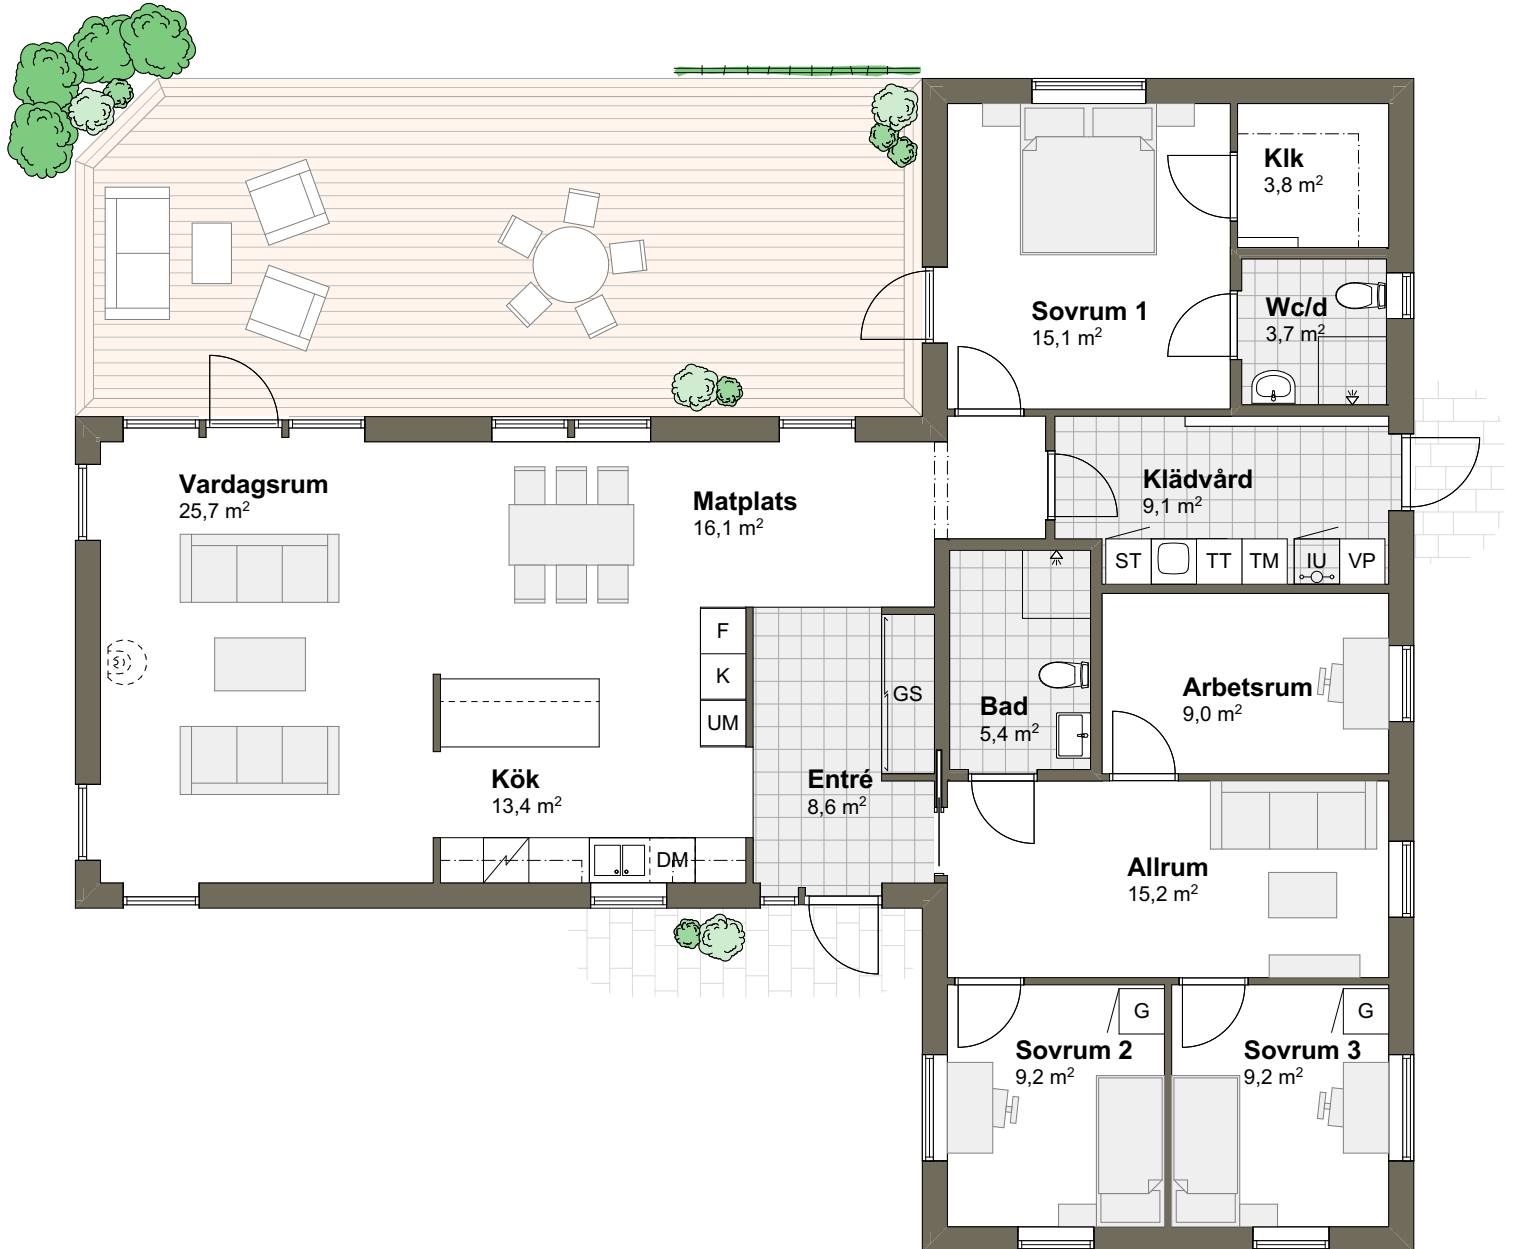

VILLA STRANDLYCKAN 2M

Hustyp: 1-plan

Boarea: 152 m²

Byggarea: 173,7 m²

Rum: 6 rum och kök

SKALA 1:100 (A4)

Tips! För att mäta på planritningen ta hjälp av skalan.

VILLA STRANDLYCKAN 2M

Hustyp: 1-plan

Golvarea: 152 m²

Byggarea: 173,7 m²

Rum: 6 rum och kök

SKALA 1:100 (A4)

Tips! För att mäta på planritningen ta hjälp av skalan.